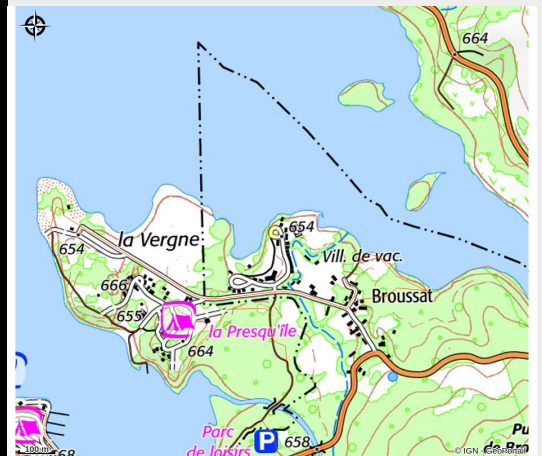

Centre de Vacances de Broussas - Camping et locatifs les Pitouilles - Vassivière

Lac de Vassivière

No photo

Infos pratiques

Categorie : Hébergement

Type d'usage : Hôtellerie de plein
air