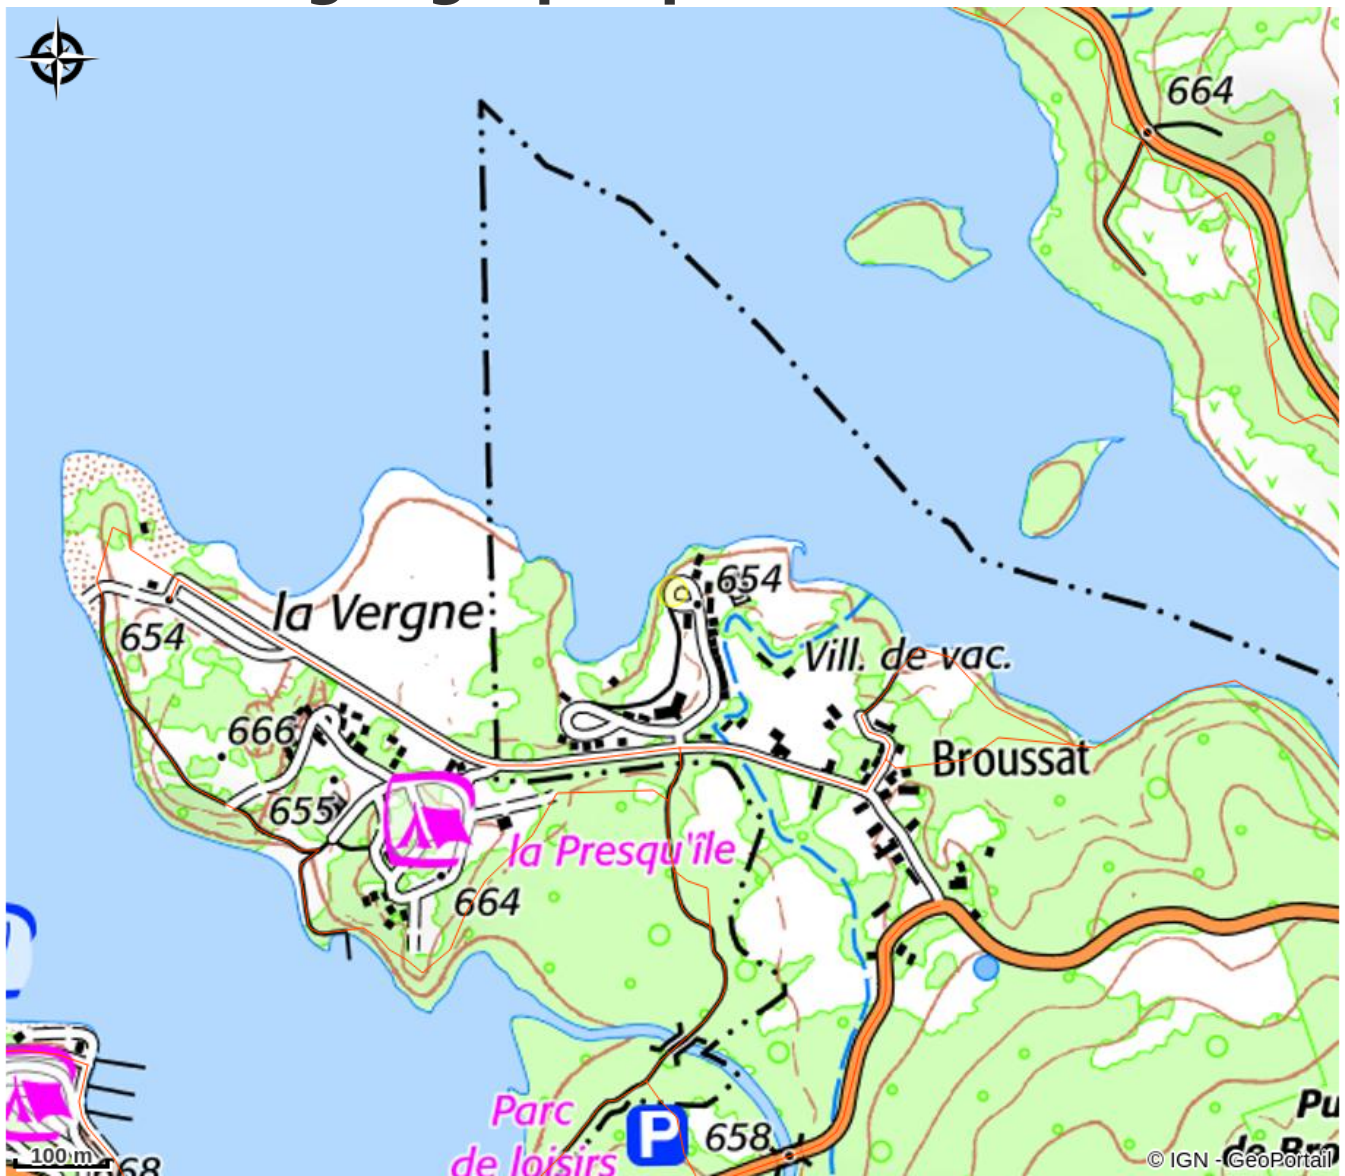

No photo

Infos pratiques

Categorie : Hébergement

Type d'usage : Hôtellerie de plein
air

Description

Le camping les pitouilles, situé les pieds dans le lac de Vassivière, vous accueille d'avril à novembre, en famille, entre amis, ou en groupe. Venez profiter de nos diverses animations en haute saison (tir à l'arc, canoë; salle de remise en forme), pour des vacances sportives. A défaut, notre plage privative et notre espace détente (jacuzzi, sauna) sauront vous conquérir pour des vacances farniente. Les amoureux de nature trouveront aussi leur compte: départ de randonnée pédestre ou VTT. Nos logements sont divers: maisonnette 4/5 places; chalet 4 places, mobil home 4 places, ou chalet 6 et 8 places.

Rando Millevaches
NATURE EN LIMOUSIN

Situation géographique

Rando Millevaches
NATURE EN LIMOUSIN

9 juin 2023 • Centre de Vacances de Broussat - Camping et locatifs les Pitouilles - Vassivière •

Toutes les infos pratiques