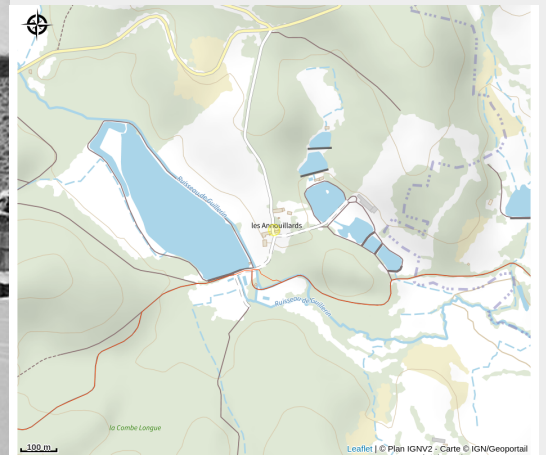

Domaine Les Annouillards

Parc de Millevaches en Limousin

Crédit photo : Domaine Les Annouillards_10 (SAS Millevaches Nature Environnement)

Infos pratiques

Categorie : Hébergement

Type d'usage : Hébergements collectifs

Description

Une longue allée bordée d'arbres accède à ce superbe domaine situé au cœur du Parc Naturel Régional de Millevaches. L'ensemble, d'une capacité totale de 18 personnes, est constituée de 3 maisons rénovées avec beaucoup de soin, offrant ainsi un cadre idyllique aux amoureux de grands espaces et de nature absolue. Cette maison est un mariage réussi entre patrimoine, confort et luxe.