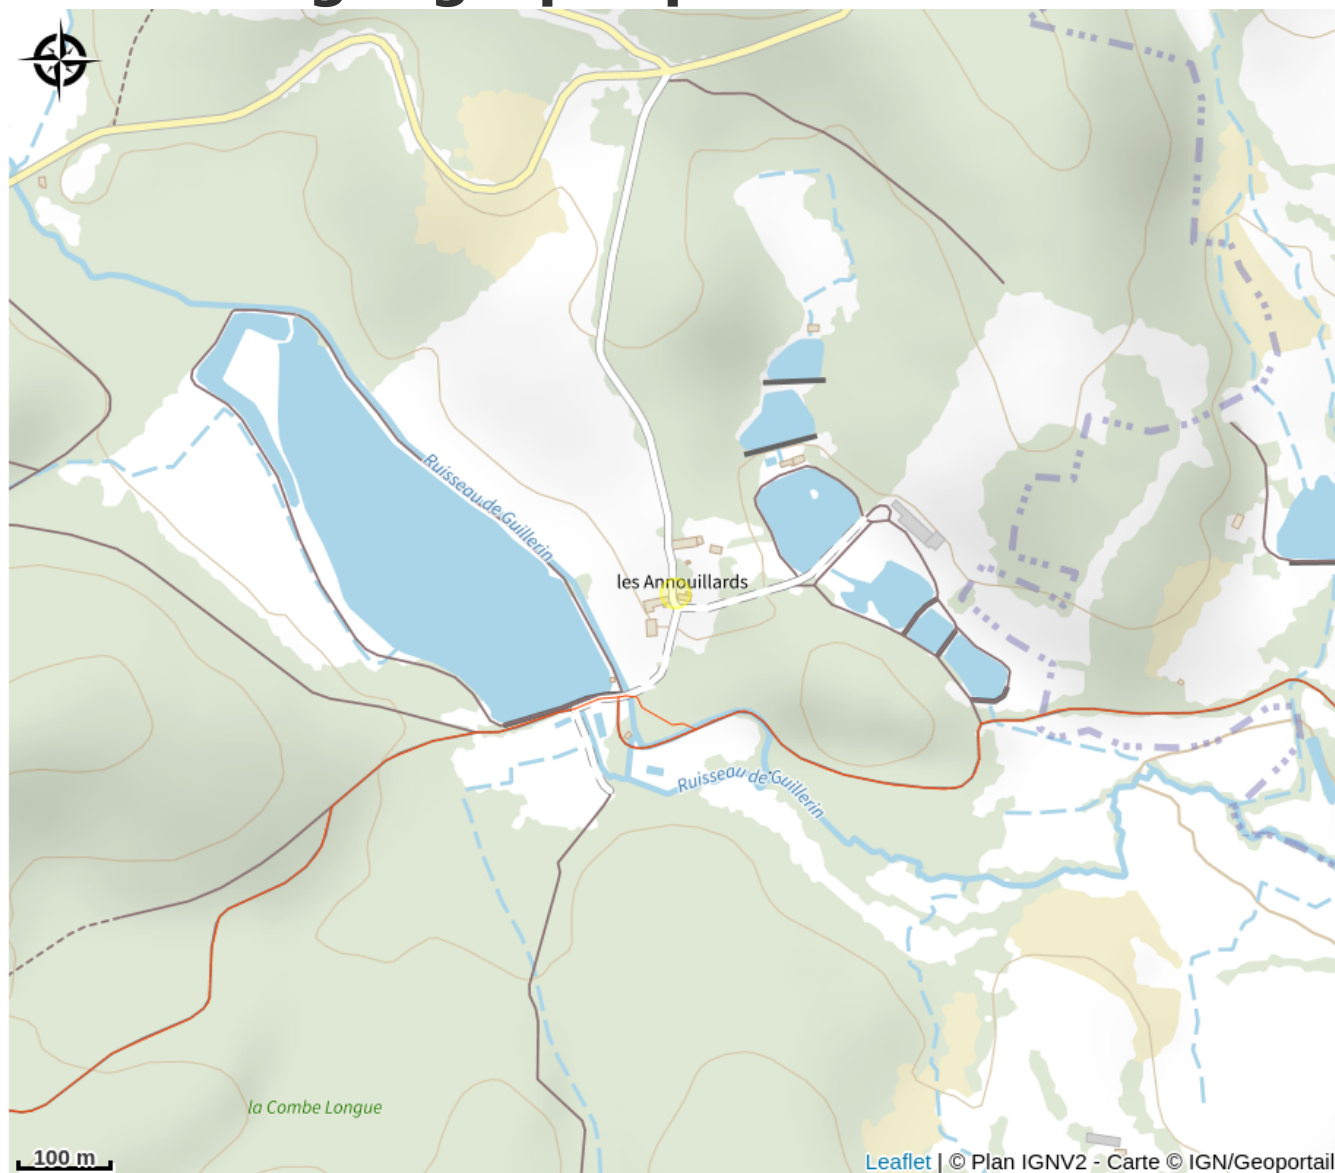

Description

Une longue allée bordée d'arbres accède à ce superbe domaine situé au cœur du Parc Naturel Régional de Millevaches. L'ensemble, d'une capacité totale de 18 personnes, est constituée de 3 maisons rénovées avec beaucoup de soin, offrant ainsi un cadre idyllique aux amoureux de grands espaces et de nature absolue. Cette maison est un mariage réussi entre patrimoine, confort et luxe.

Rando Millevaches
NATURE EN LIMOUSIN

1 mai 2024 • Domaine Les Annouillards •

Situation géographique

Parc
naturel
régional
de Millevaches
en Limousin

Rando Millevaches
NATURE EN LIMOUSIN

1 mai 2024 • Domaine Les Annouillards •