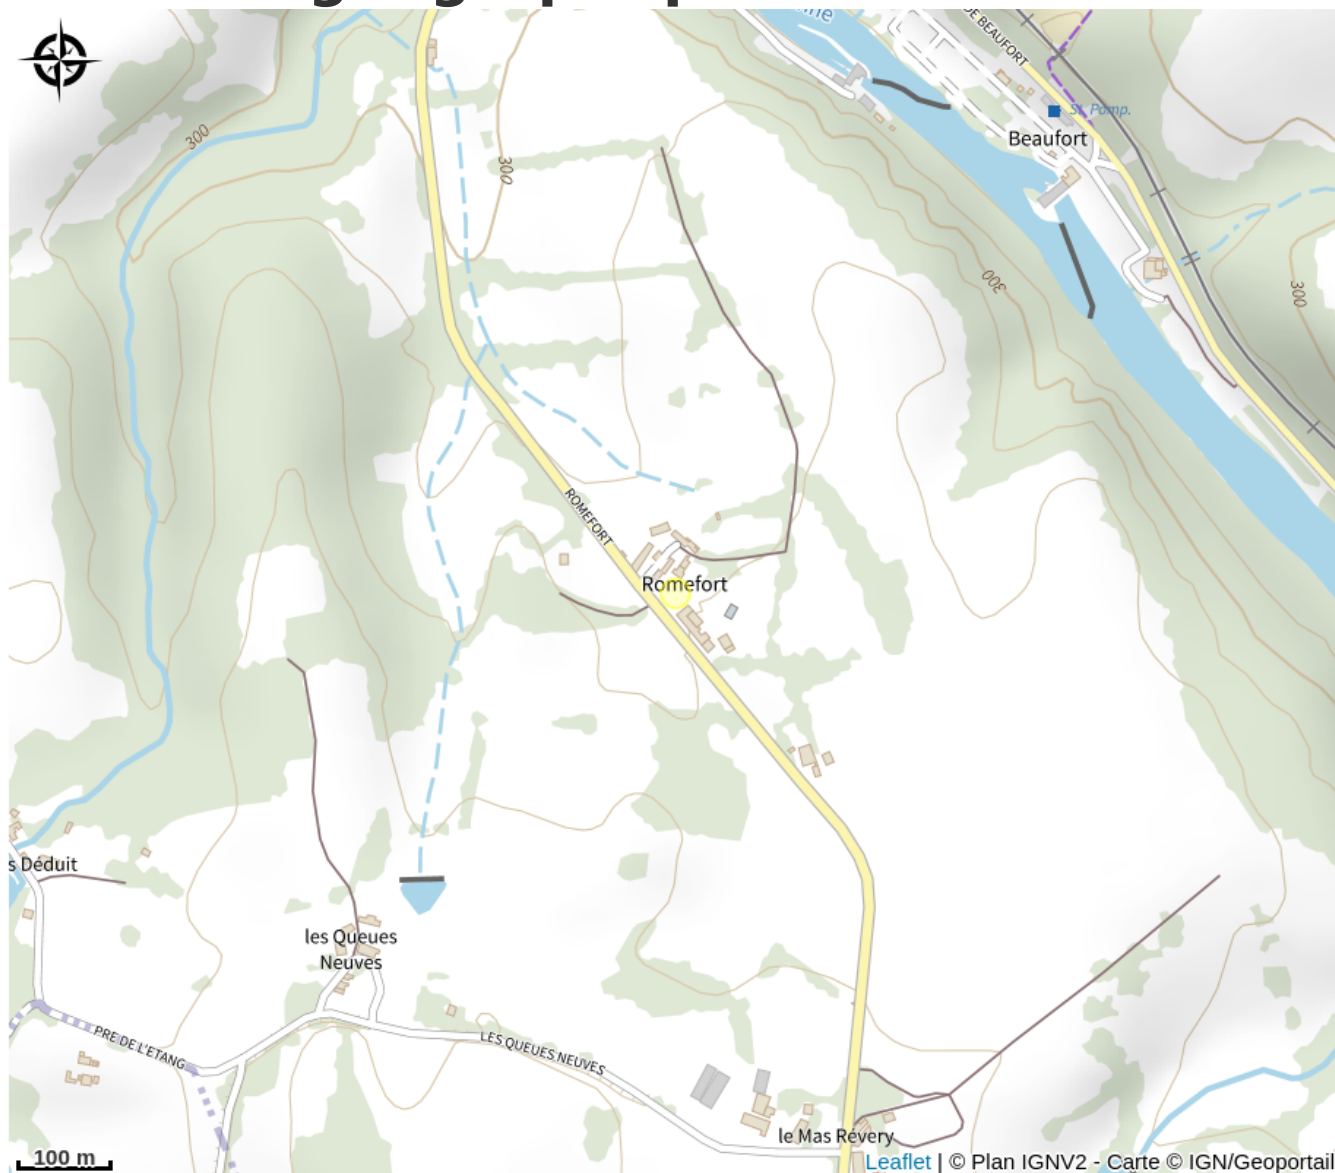

Domaine de Romefort

Vallée de la Vienne - lac de Vassivière

Crédit photo : Plan du site (Domaine de Romefort)

Infos pratiques

Categorie : Hébergement

Type d'usage : Hébergements
collectifs

Description

Situé à 4 km de Saint-Léonard de Noblat, cité médiévale de caractère, le Domaine de Romefort, ancien hameau est un ensemble de 6 gîtes d'une capacité de 43 personnes, restaurés et aménagés avec goût. Idéal pour les rassemblement familiaux. Au beau milieu d'une nature préservée, les propriétaires ont su instaurer un cadre de vie apaisant.

Parc
naturel
régional
de Millevaches
en Limousin

Rando Millevaches
NATURE EN LIMOUSIN

27 juil. 2024 • Domaine de Romefort •

Situation géographique

Parc
naturel
régional
de Millevaches
en Limousin

Rando Millevaches
NATURE EN LIMOUSIN

27 juil. 2024 • Domaine de Romefort •

Toutes les infos pratiques

Contact

D7 BIS
Romefort
87400 SAINT-LEONARD-DE-NOBLAT

Parc
naturel
régional
de Millevaches
en Limousin

Rando Millevaches
NATURE EN LIMOUSIN

27 juil. 2024 • Domaine de Romefort •