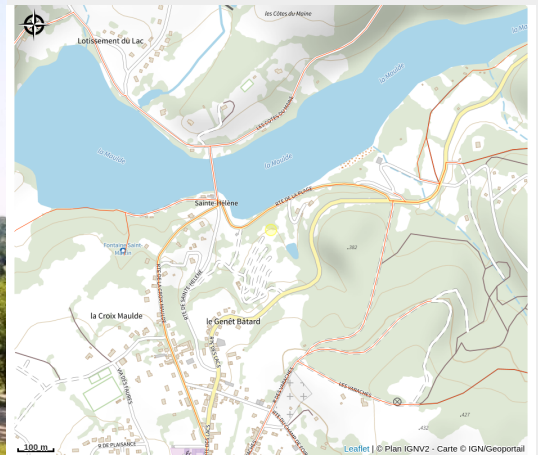

Infos pratiques

Categorie : Hébergement