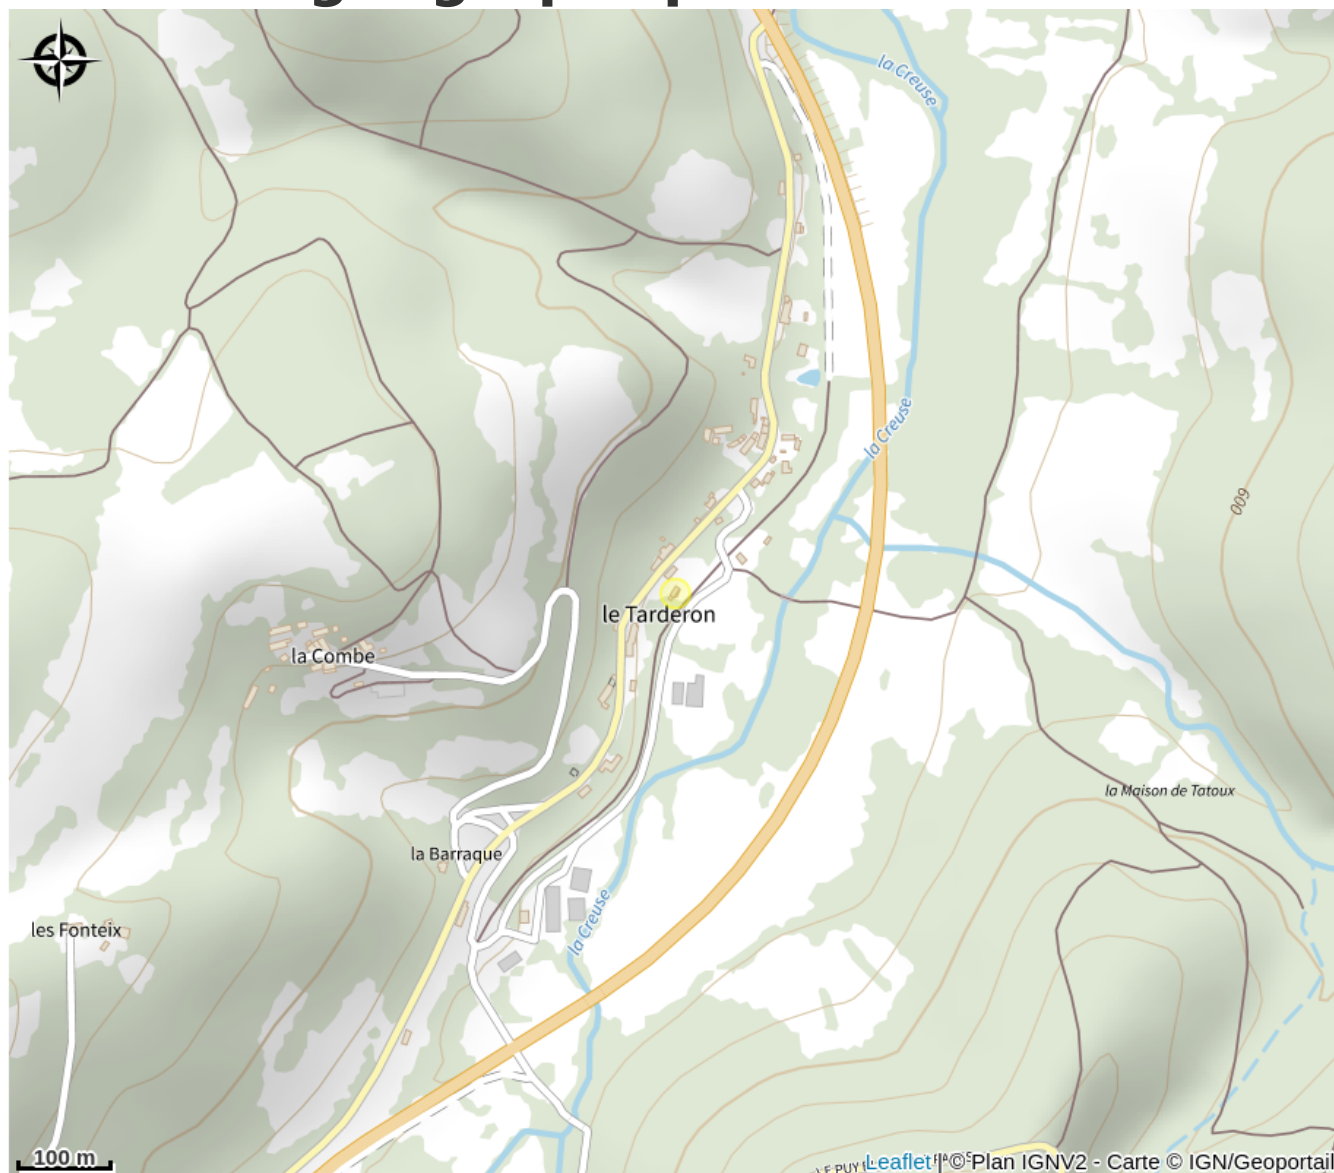

# Description

Parc Naturel de Millevaches. A 6 km de Felletin et 16 km d'Aubusson. Rivière La Creuse à 500m.

*Rando Millevaches*  
NATURE EN LIMOUSIN

27 juil. 2024 • LE CHALET DES SOURCES •

# Situation géographique

*Rando Millevaches*  
NATURE EN LIMOUSIN

27 juil. 2024 • LE CHALET DES SOURCES •