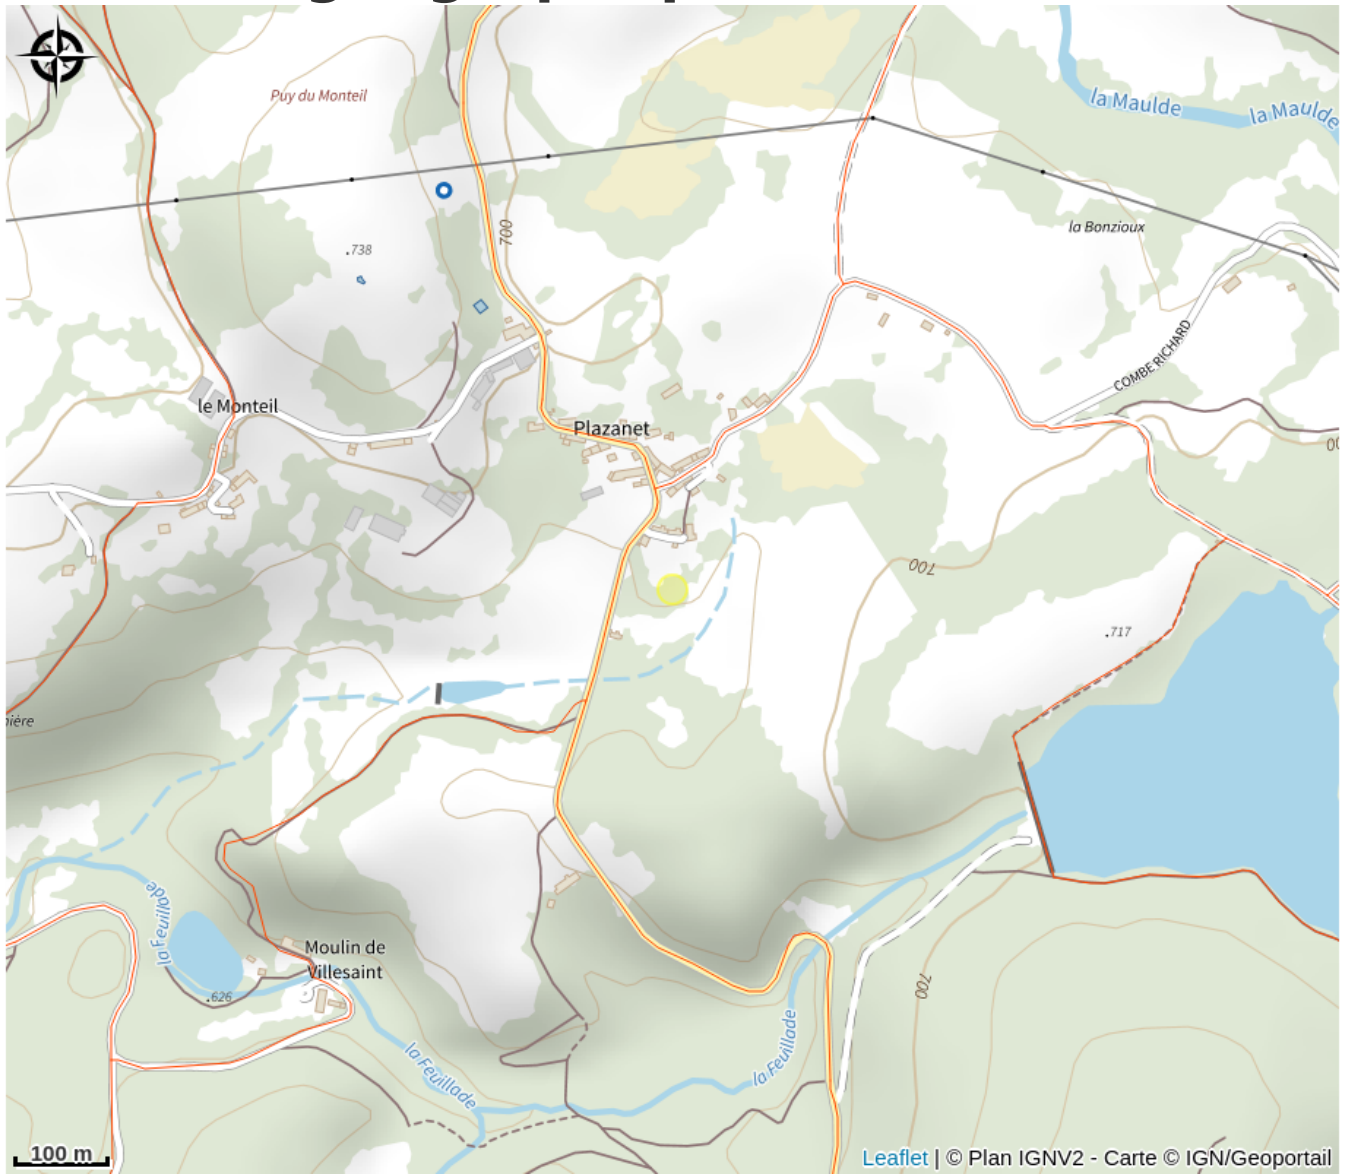

# LE VASSIVIÈRE

Lac de Vassivière

Crédit photo : 23G1589\_2 (GDF 23)

# Description

Descriptif commercial : Les fustes de Plazanet en plein cœur du Parc Naturel Régional de Millevaches sauront vous séduire et vous offrir une expérience de séjour en pleine nature dans une l'ambiance inédite d'une maison en rondins à quelques kilomètres du lac de VASSIVIERE. Venez en famille, entre amis, capacité totale de 19 personnes pour les 3 fustes. La découverte commence ici...

Parc  
naturel  
régional  
de Millevaches  
en Limousin

*Rando Millevaches*  
NATURE EN LIMOUSIN

29 avr. 2024 • LE VASSIVIÈRE •

# Situation géographique

Parc  
naturel  
régional  
de Millevaches  
en Limousin

Rando Millevaches  
NATURE EN LIMOUSIN

29 avr. 2024 • LE VASSIVIÈRE •