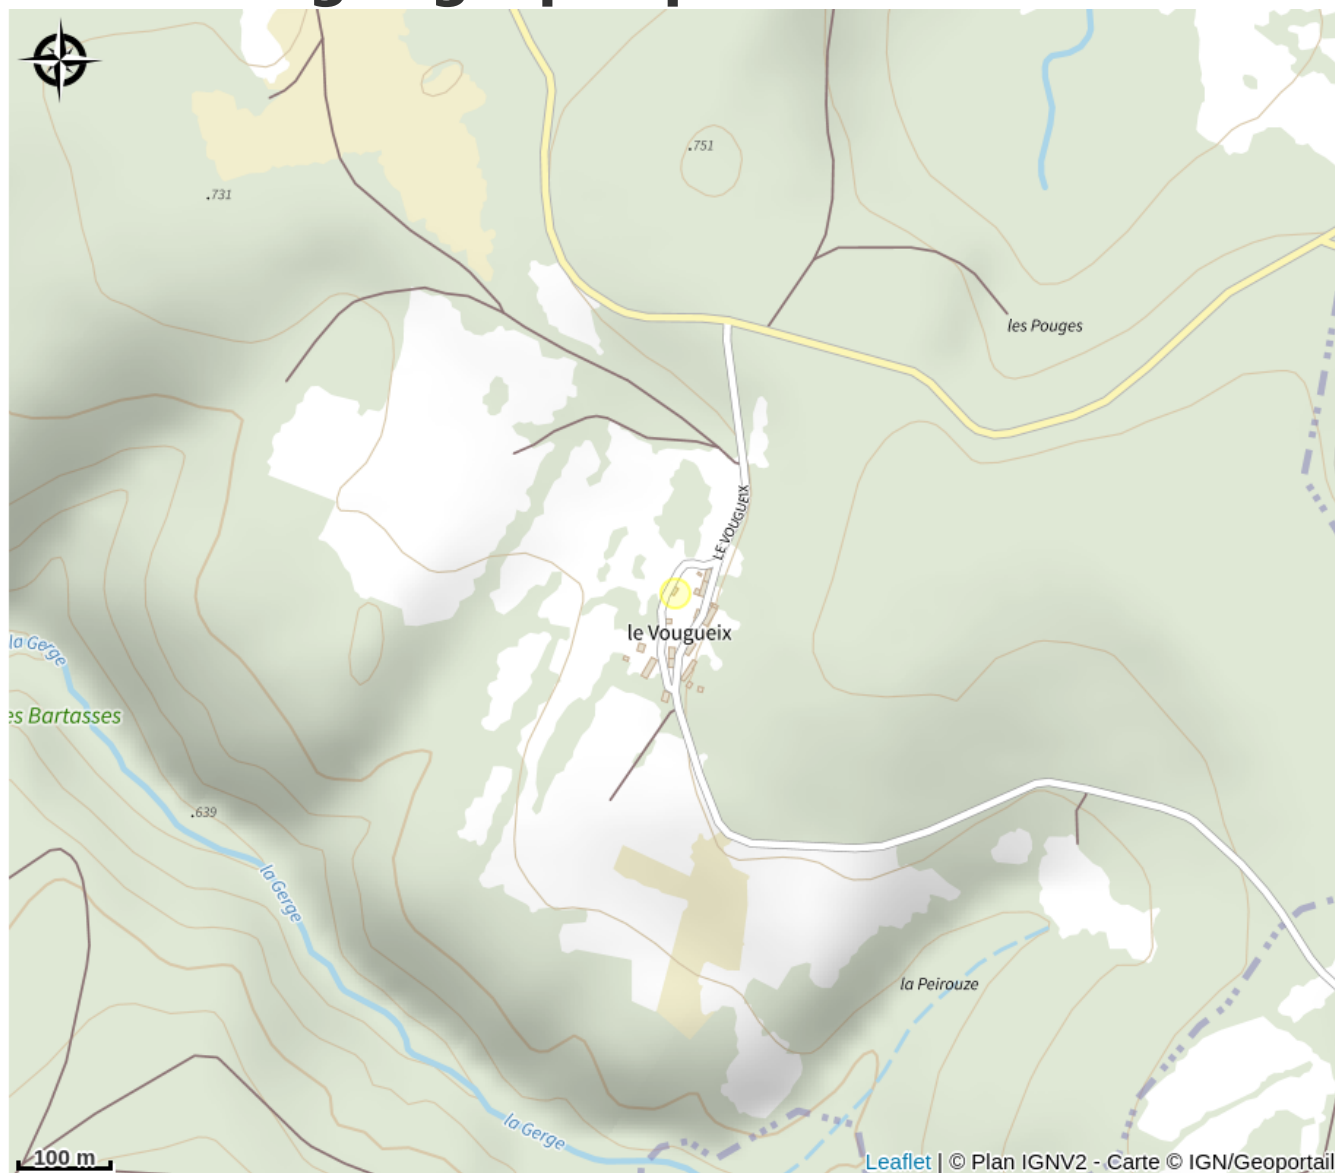

# Description

Bienvenue sur le plateau de Millevaches, à 800 m d'altitude, dans une authentique bâtisse limousine du XVIIIe siècle. Vous trouverez la ville de Felletin et ses commerces à seulement 12 km et Aubusson et la Cité Internationale de la Tapisserie à 21 km.

# Situation géographique

*Rando Millevaches*  
NATURE EN LIMOUSIN

27 juil. 2024 • LES MAISONS DU BONHEUR & BALNÉO •