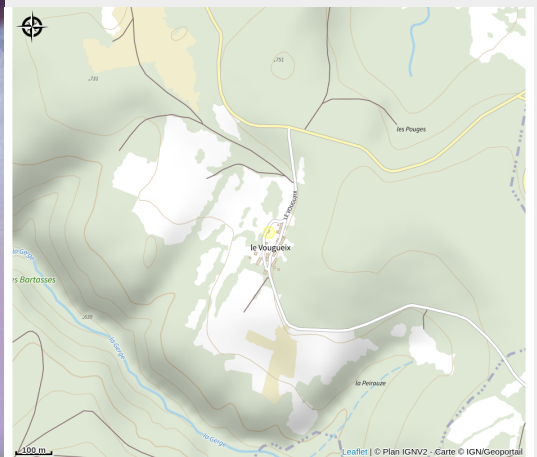

Infos pratiques

Categorie : Hébergement

Type d'usage : Hébergements
locatifs (meublés et chambres
d'hôtes)