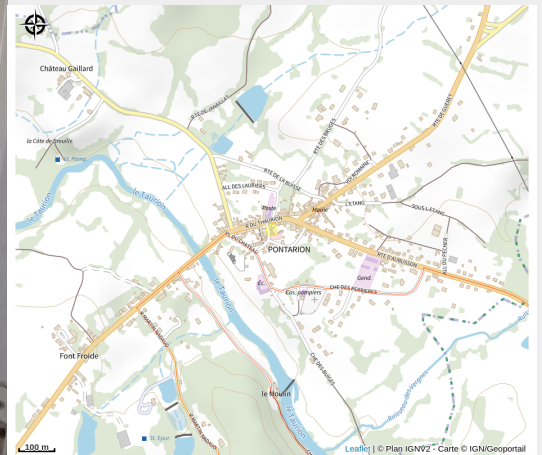

Infos pratiques

Categorie : Hébergement

Type d'usage : Hébergements
locatifs (meublés et chambres
d'hôtes)