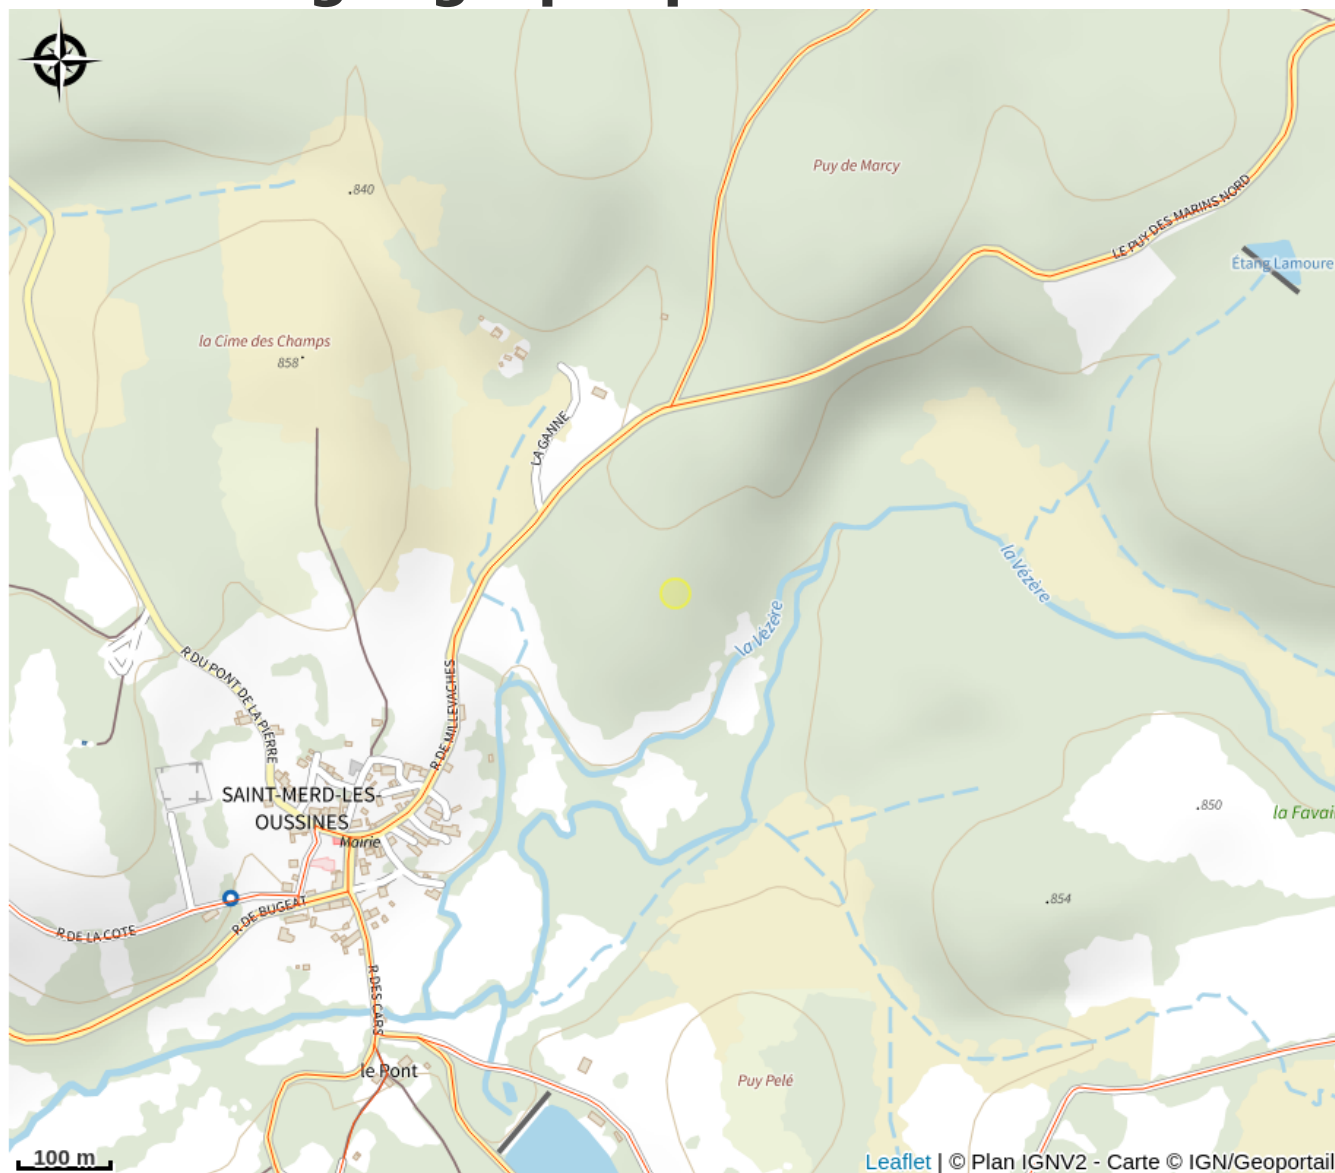

# Description

"La Bergerie" Francine et Jean Claude vous accueillent dans une ancienne bergerie rénovée. Située au coeur du Plateau de Millevaches là où naissent les rivières Vézère, Corrèze, Creuse et Vienne. 2 charmantes chambres lumineuses, agréables.

*Rando Millevaches*  
NATURE EN LIMOUSIN

30 avr. 2024 • La Bergerie •

# Situation géographique

Rando Millevaches  
NATURE EN LIMOUSIN

30 avr. 2024 • La Bergerie •