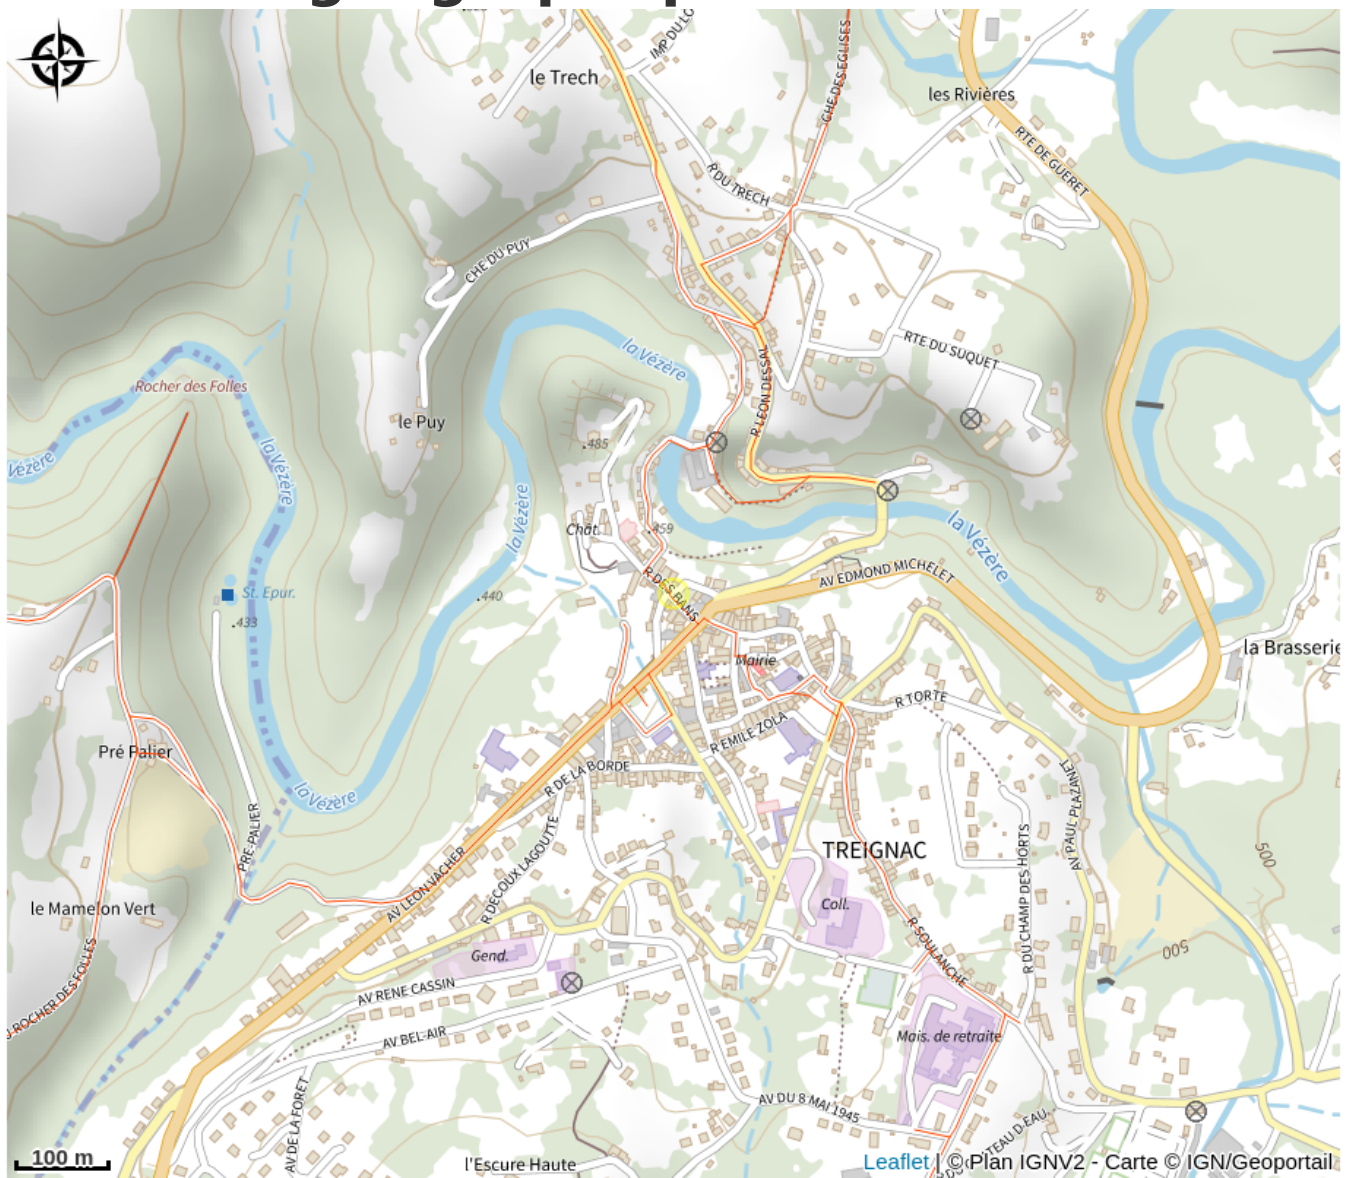

Infos pratiques

Categorie : Hébergement

Type d'usage : Hébergements
locatifs (meublés et chambres
d'hôtes)

Description

Au cœur de Treignac, Catherine vous accueille dans sa chambre d'hôtes. La chambre dispose d'une salle d'eau et un coin salon (avec un lit d'appoint) est à disposition des visiteurs.

A découvrir : la ville de Treignac labellisées "Petites Cités de Caractères®", le lac des Bariousses, le Puy de la Monédière...

Rando Millevaches
NATURE EN LIMOUSIN

3 mai 2024 • La Maison Chabirande •

Situation géographique

Rando Millevaches
NATURE EN LIMOUSIN

3 mai 2024 • La Maison Chabirande •

Toutes les infos pratiques

Contact

3 rue des Bans

19260 TREIGNAC

Rando Millevaches
NATURE EN LIMOUSIN

3 mai 2024 • La Maison Chabirande •