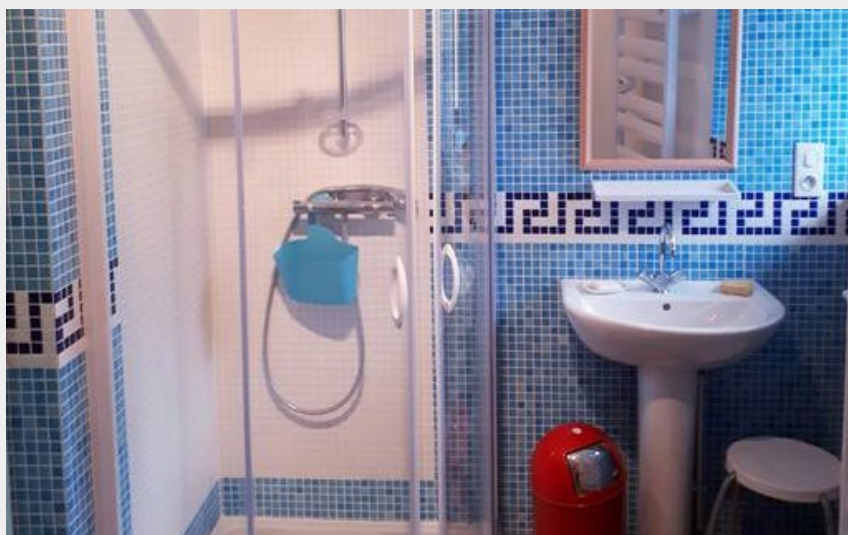

Maison Familiale de la Nouaille Millevaches

Parc de Millevaches en Limousin

Crédit photo : Salle d'eau, WC 1, machine à laver (C. Bernard de Bayser)

Infos pratiques

Categorie : Hébergement

Type d'usage : Hébergements
locatifs (meublés et chambres
d'hôtes)

Description

Maison en granit sur deux niveaux avec jardin ouvert pouvant accueillir 6 personnes. Récemment rénovée elle offre un grand confort de vie : trois chambres spacieuses et lumineuses, une grande cuisine-salle à manger équipée, un salon confortable avec piano, une salle d'eau et deux WC.

Chauffage électrique complété par deux poêles à bois. Machine à laver le linge et la vaisselle.

Notre maison familiale est bien aménagée pour accueillir des familles avec enfants et bébés.

Respectueux de l'environnement protégé de la haute Corrèze, nous évoquons des écogestes pouvant aider à le sauvegarder : tri des ordures ménagères et compostage, maîtrise de la consommation d'eau et d'électricité, achat de production locale, réduction des emballages...