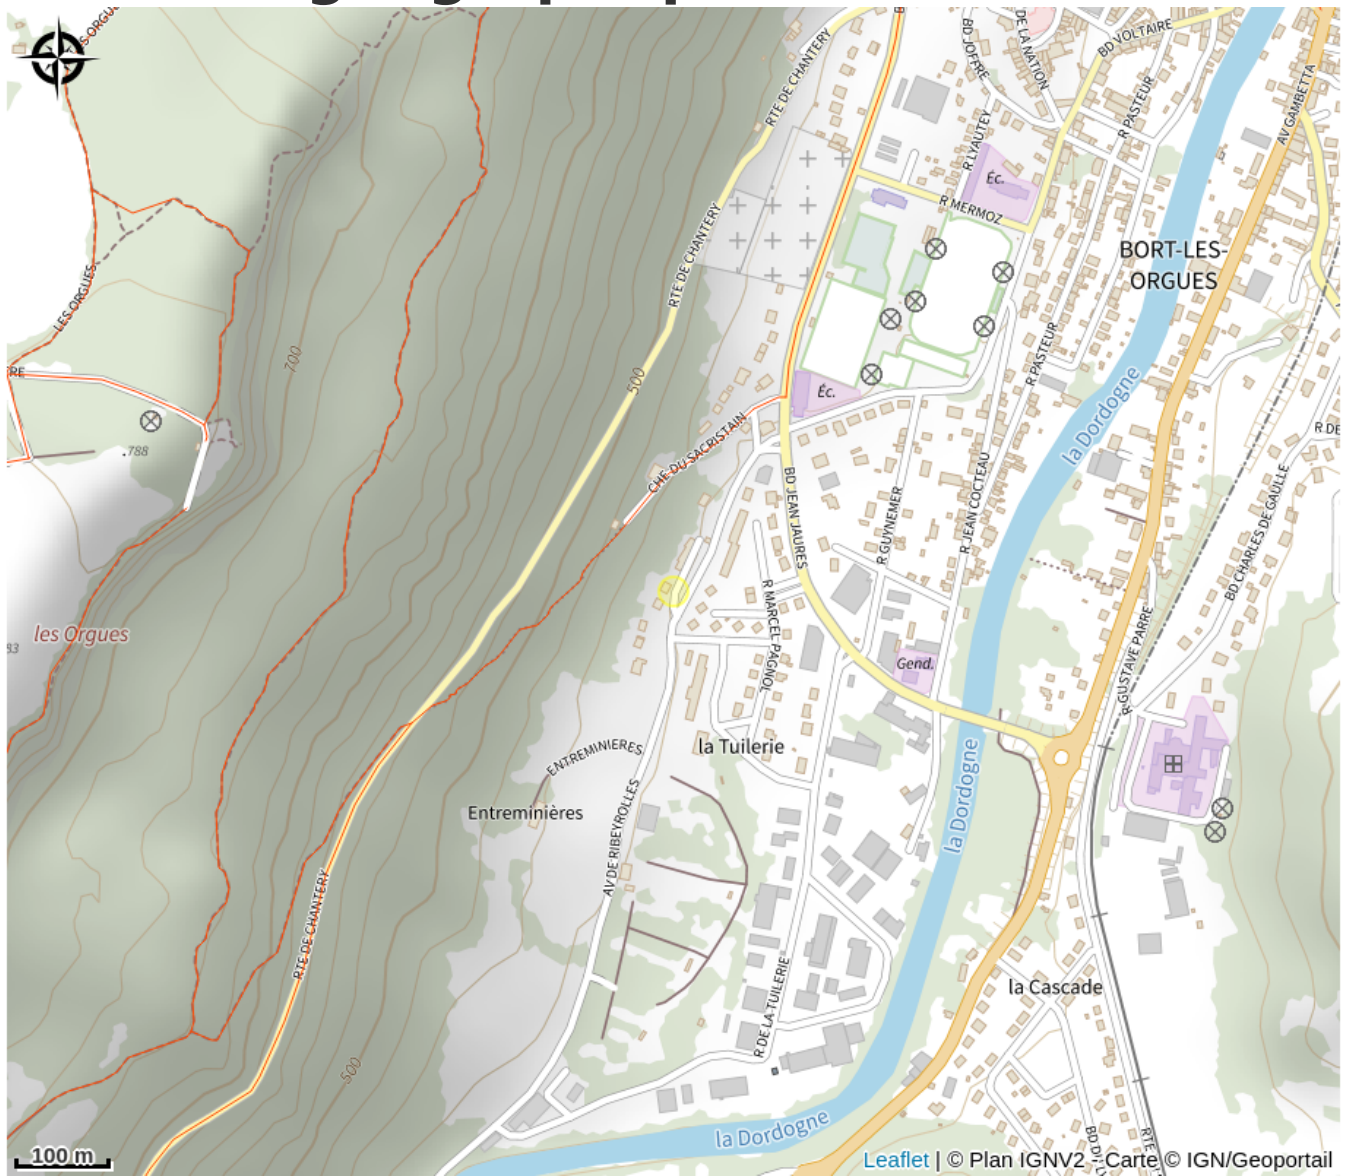

# Situation géographique

Rando Millevaches  
NATURE EN LIMOUSIN

6 mai 2024 • Gîte de Nicolas et Sonia •