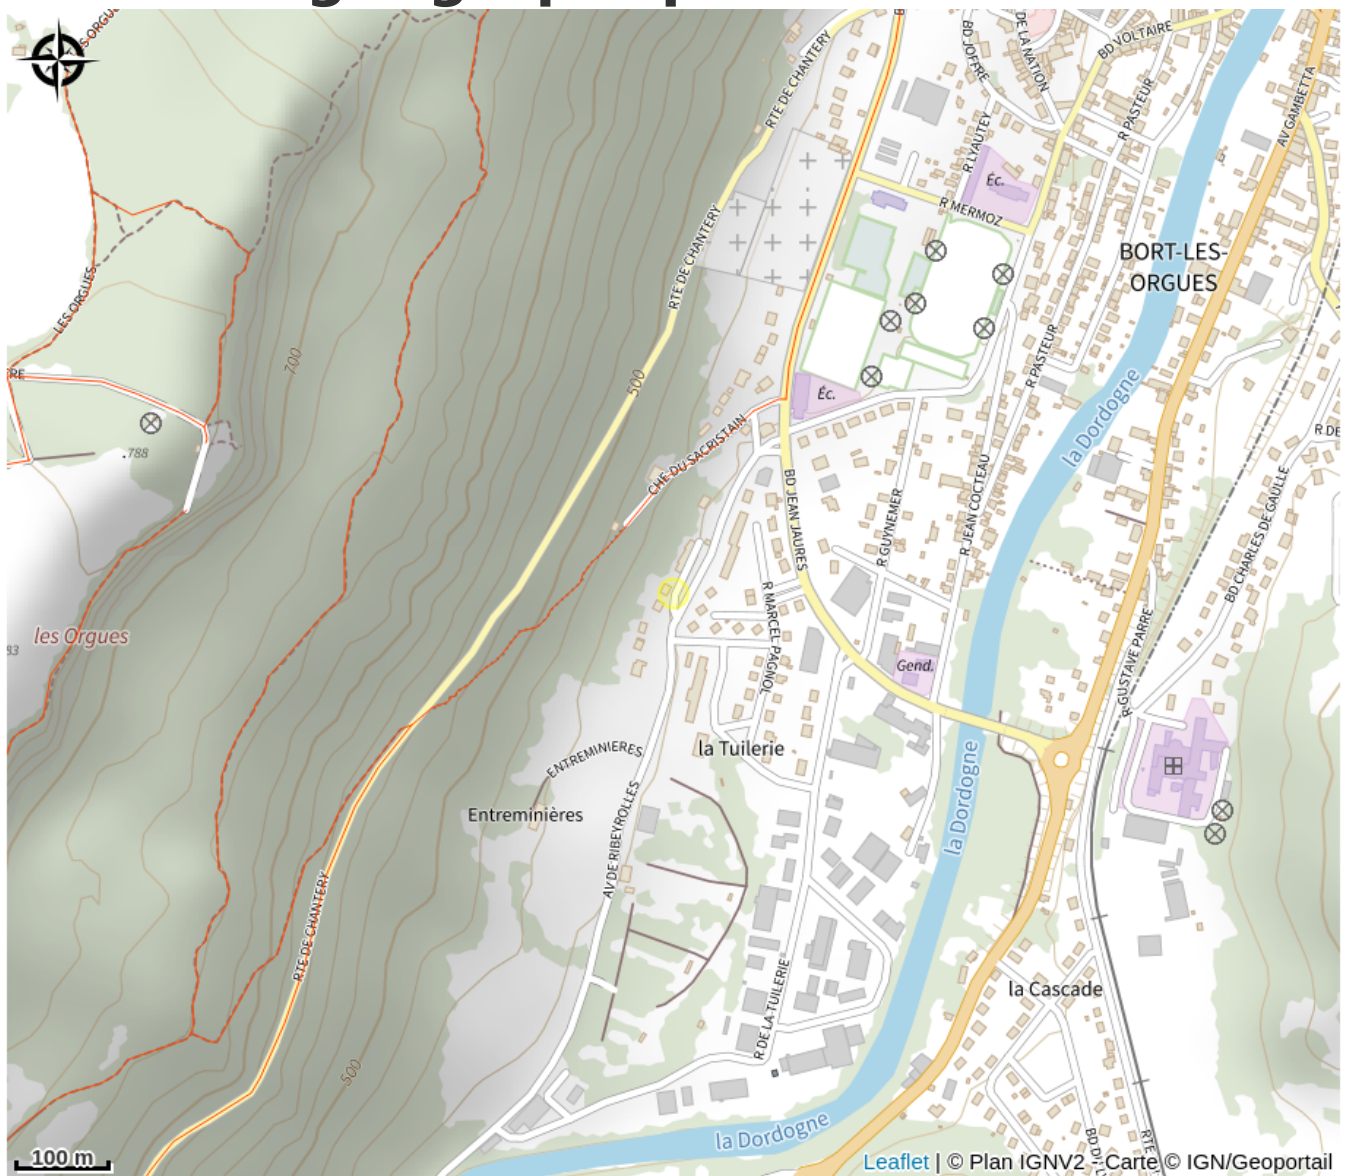

Parc
naturel
régional
de Millevaches
en Limousin

Rando Millevaches
NATURE EN LIMOUSIN

13 mai 2025 • Gîte de Nicolas et Sonia •

Situation géographique

Rando Millevaches
NATURE EN LIMOUSIN

13 mai 2025 • Gîte de Nicolas et Sonia •

Toutes les infos pratiques

Contact

218 avenue de Ribeyrolles

19110 BORT-LES-ORGUES

Rando Millevaches
NATURE EN LIMOUSIN

13 mai 2025 • Gîte de Nicolas et Sonia •