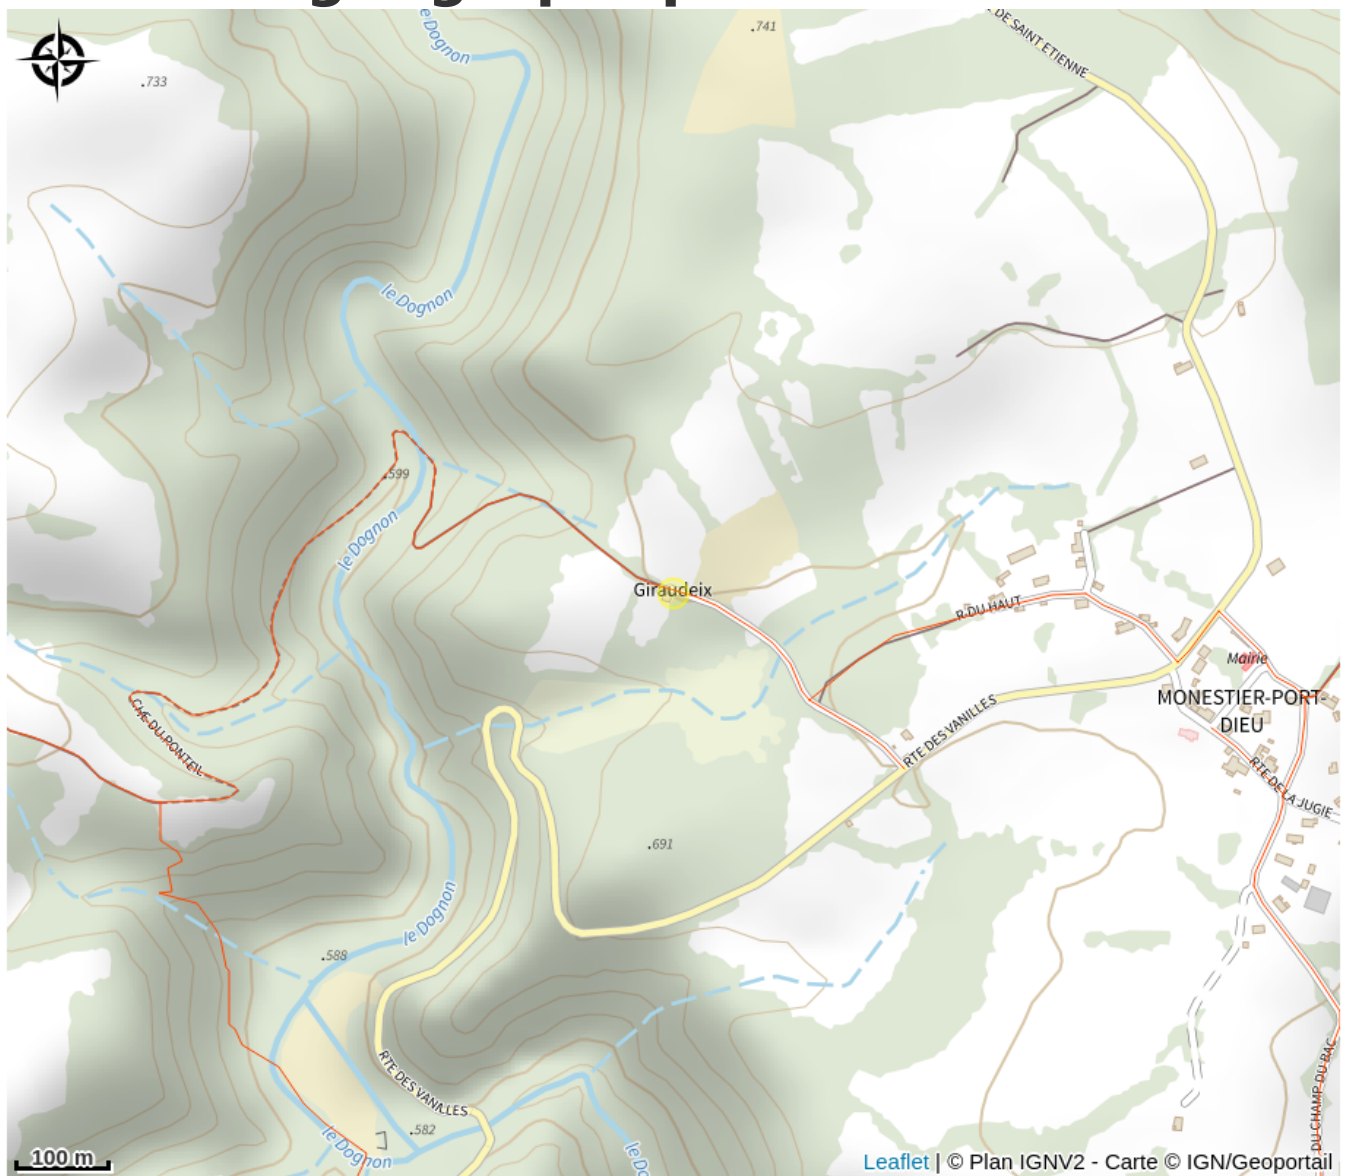

# Description

L'emplacement de cette petite maison de pays, avec pour seuls voisins les chevreuils et les oiseaux, est idéale pour les amoureux de la nature qui veulent vraiment rompre avec leur quotidien. Elle est située non loin de Bort-les-Orgues, petit bourg commerçant et des très beaux sites de la Haute-Dordogne, et propose des prestations de bonne qualité. Elle se compose d'une cuisine indépendante bien équipée (four, lave-linge), d'une pièce de séjour avec un canapé-lit 2 places (TV, lecteur DVD) et d'une chambre (1 lit 140). Une salle de bain (douche et baignoire) et un WC indépendant complètent cet ensemble, agréable et fonctionnel. L'immense terrain qui l'entoure et l'environnement préservé vous promettent de belles vacances au vert !

*Rando Millevaches*  
NATURE EN LIMOUSIN

5 mai 2024 • Chez Dédé •

# Situation géographique

*Rando Millevaches*  
NATURE EN LIMOUSIN

5 mai 2024 • Chez Dédé •