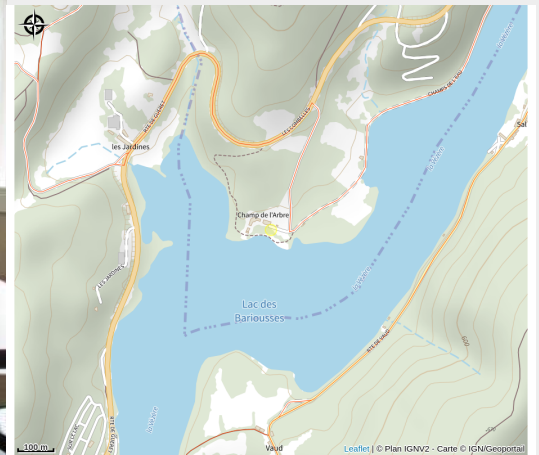

Infos pratiques

Categorie : Hébergement

Type d'usage : Hébergements
locatifs (meublés et chambres
d'hôtes)