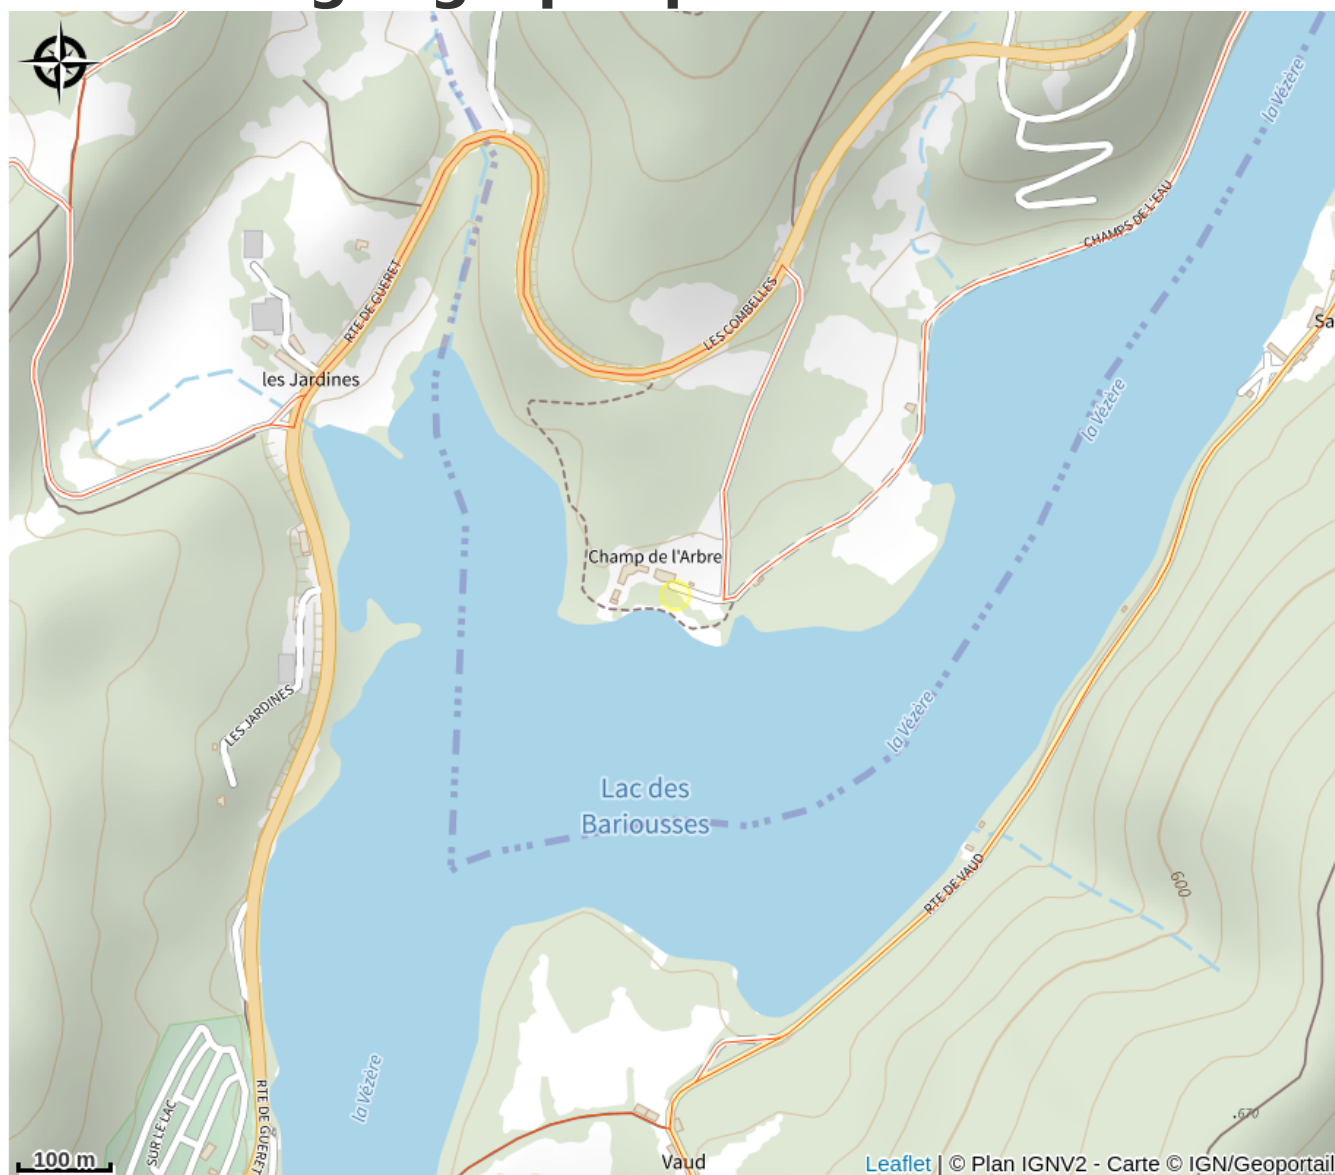

Infos pratiques

Categorie : Hébergement

Type d'usage : Hébergements
locatifs (meublés et chambres
d'hôtes)

Description

Au bord du lac des Bariousses, donnant sur une plage privée, ce gîte pouvant accueillir jusqu'à 11 personnes, 6 chambres (2 double; 3 doubles avec douche privative, 1 chambre avec un lit simple, douche et wc.

Ce gîte peut être couplé avec un autre de 6 personnes soit 17 couchages au total.

Rando Millevaches
NATURE EN LIMOUSIN

10 fév. 2025 • Les Combelles •

Situation géographique

Rando Millevaches
NATURE EN LIMOUSIN

10 fév. 2025 • Les Combelles •

Toutes les infos pratiques

Contact

2 Les Combelles
Lac des Bariousses
19170 SAINT-HILAIRE-LES-COURBES

Rando Millevaches
NATURE EN LIMOUSIN

10 fév. 2025 • Les Combelles •