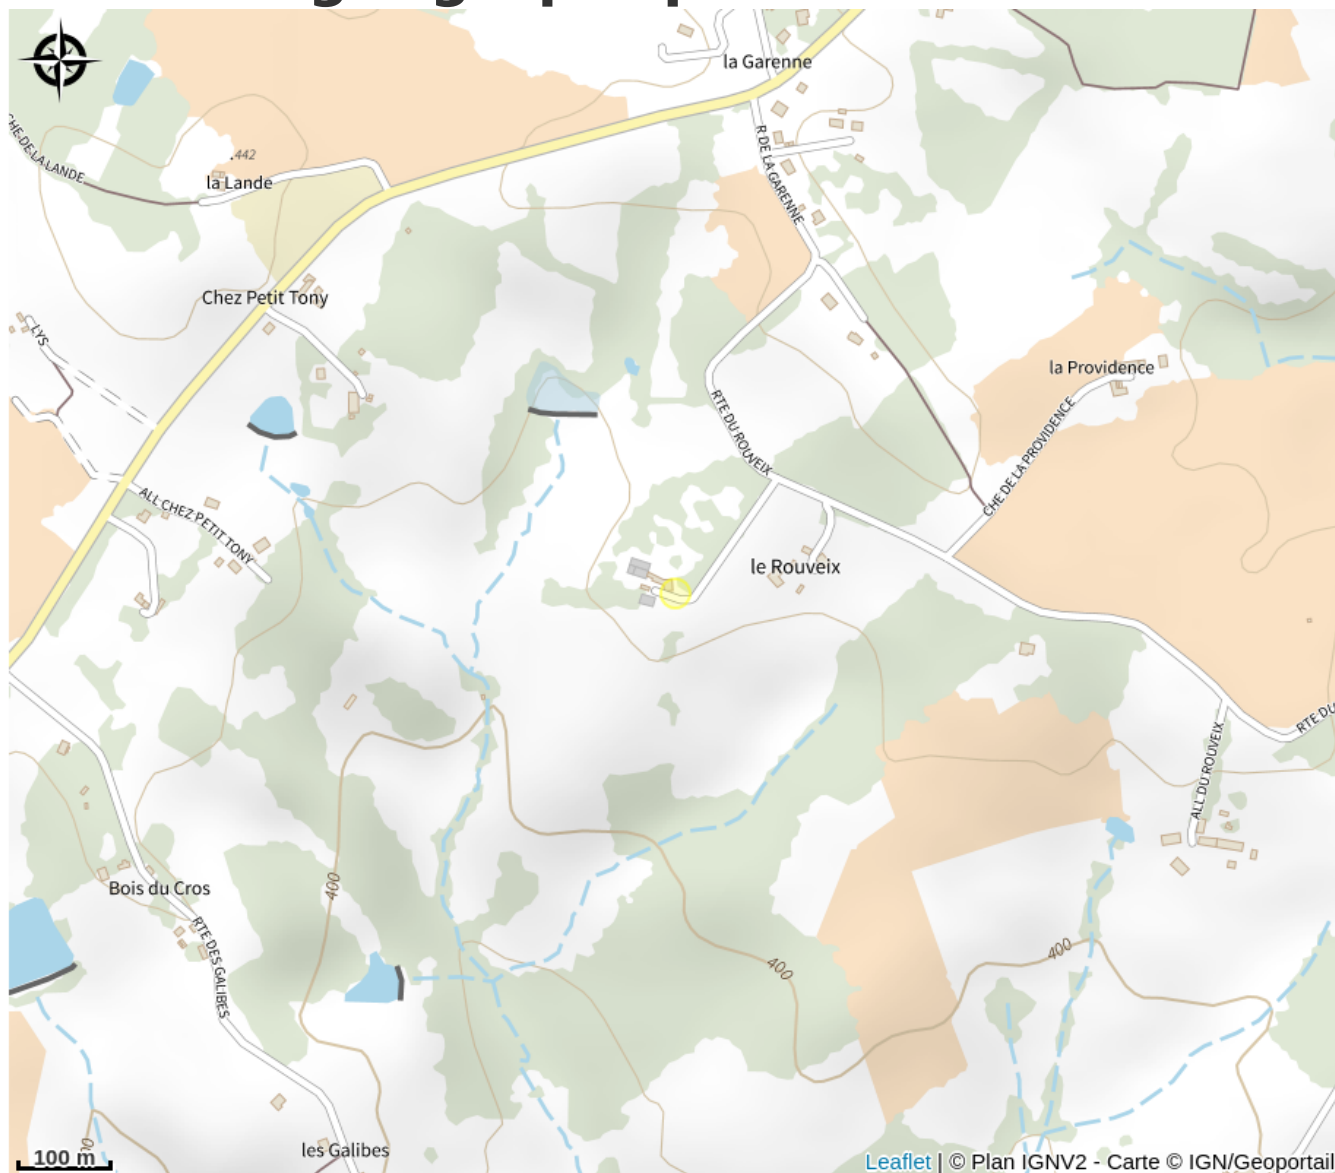

Rando Millevaches
NATURE EN LIMOUSIN

27 juil. 2024 • Gîte du Rouveix •

Situation géographique

Rando Millevaches
NATURE EN LIMOUSIN

27 juil. 2024 • Gîte du Rouveix •

Toutes les infos pratiques

Contact

214 impasse du Rouveix
Chez bossavy
19230 SAINT-SORNIN-LAVOLPS