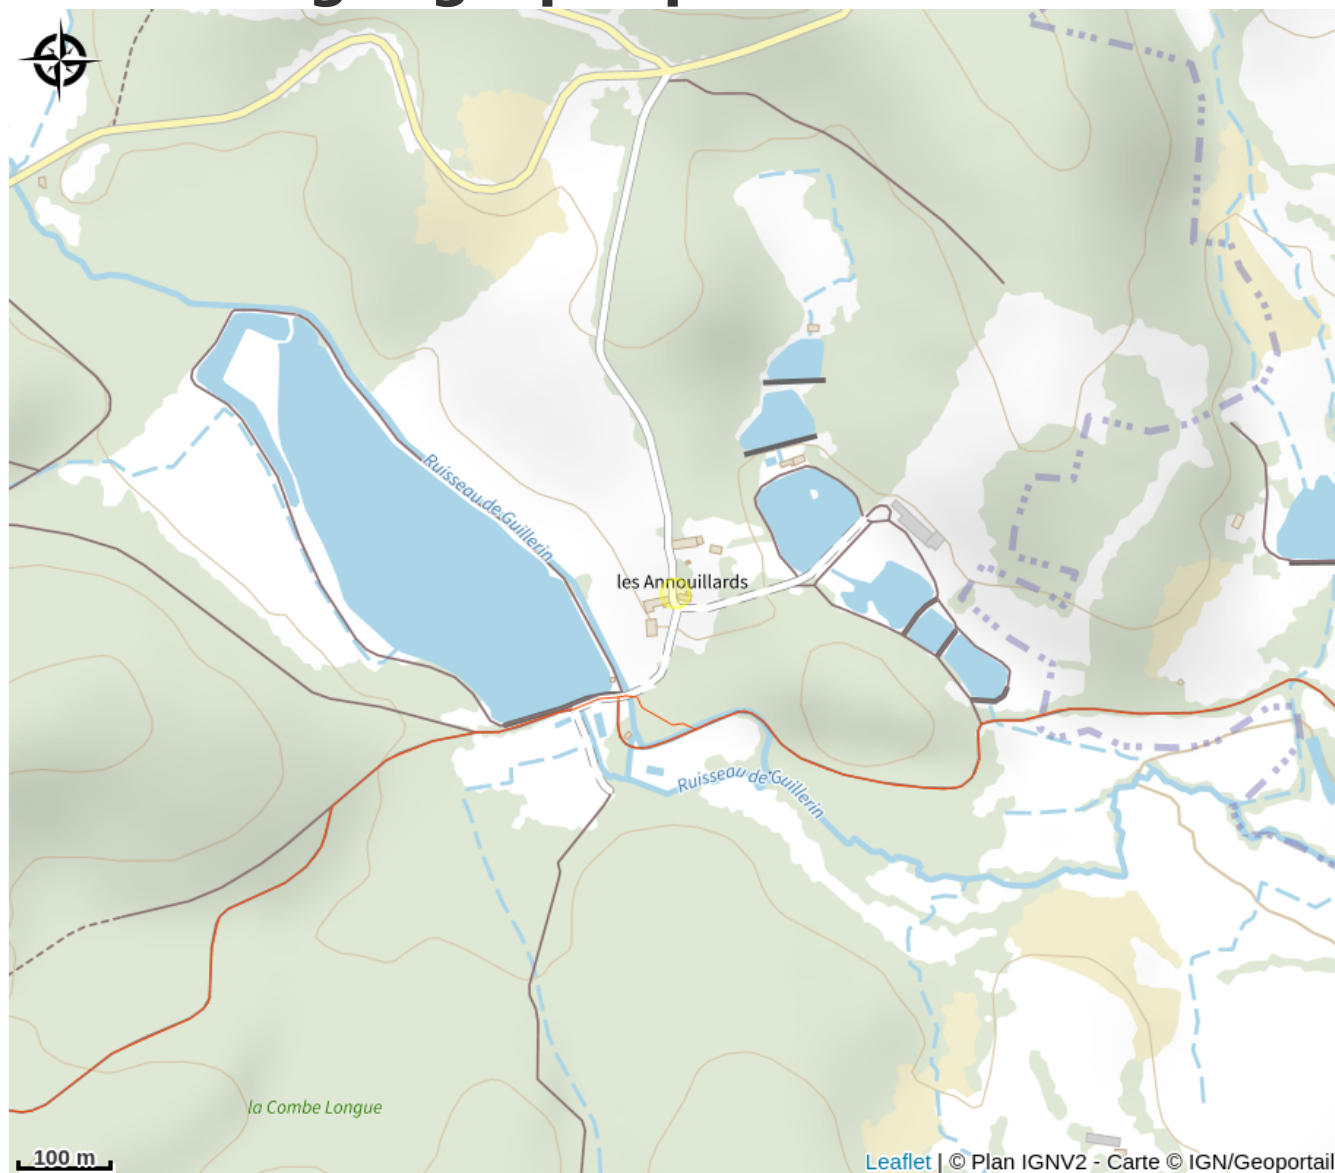

Situation géographique

Parc
naturel
régional
de Millevaches
en Limousin

Rando Millevaches
NATURE EN LIMOUSIN

8 nov. 2024 • Domaine Les Annouillards •