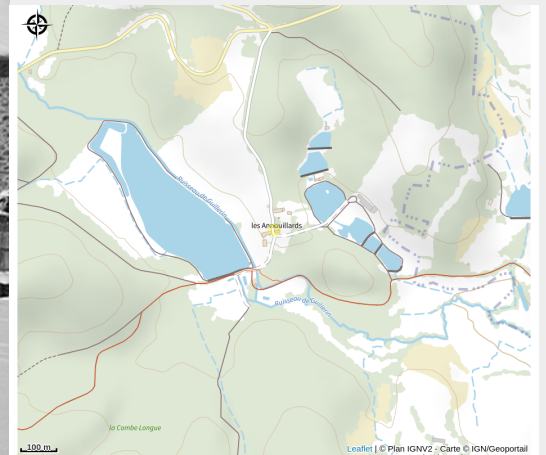

# Domaine Les Annouillards

Parc de Millevaches en Limousin

Crédit photo : Domaine Les Annouillards\_10 (SAS Millevaches Nature Environnement)

# Description

Une longue allée bordée d'arbres accède à ce superbe domaine situé au cœur du Parc Naturel Régional de Millevaches. L'ensemble, d'une capacité totale de 18 personnes, est constituée de 3 maisons rénovées avec beaucoup de soin, offrant ainsi un cadre idyllique aux amoureux de grands espaces et de nature absolue. Cette maison est un mariage réussi entre patrimoine, confort et luxe.