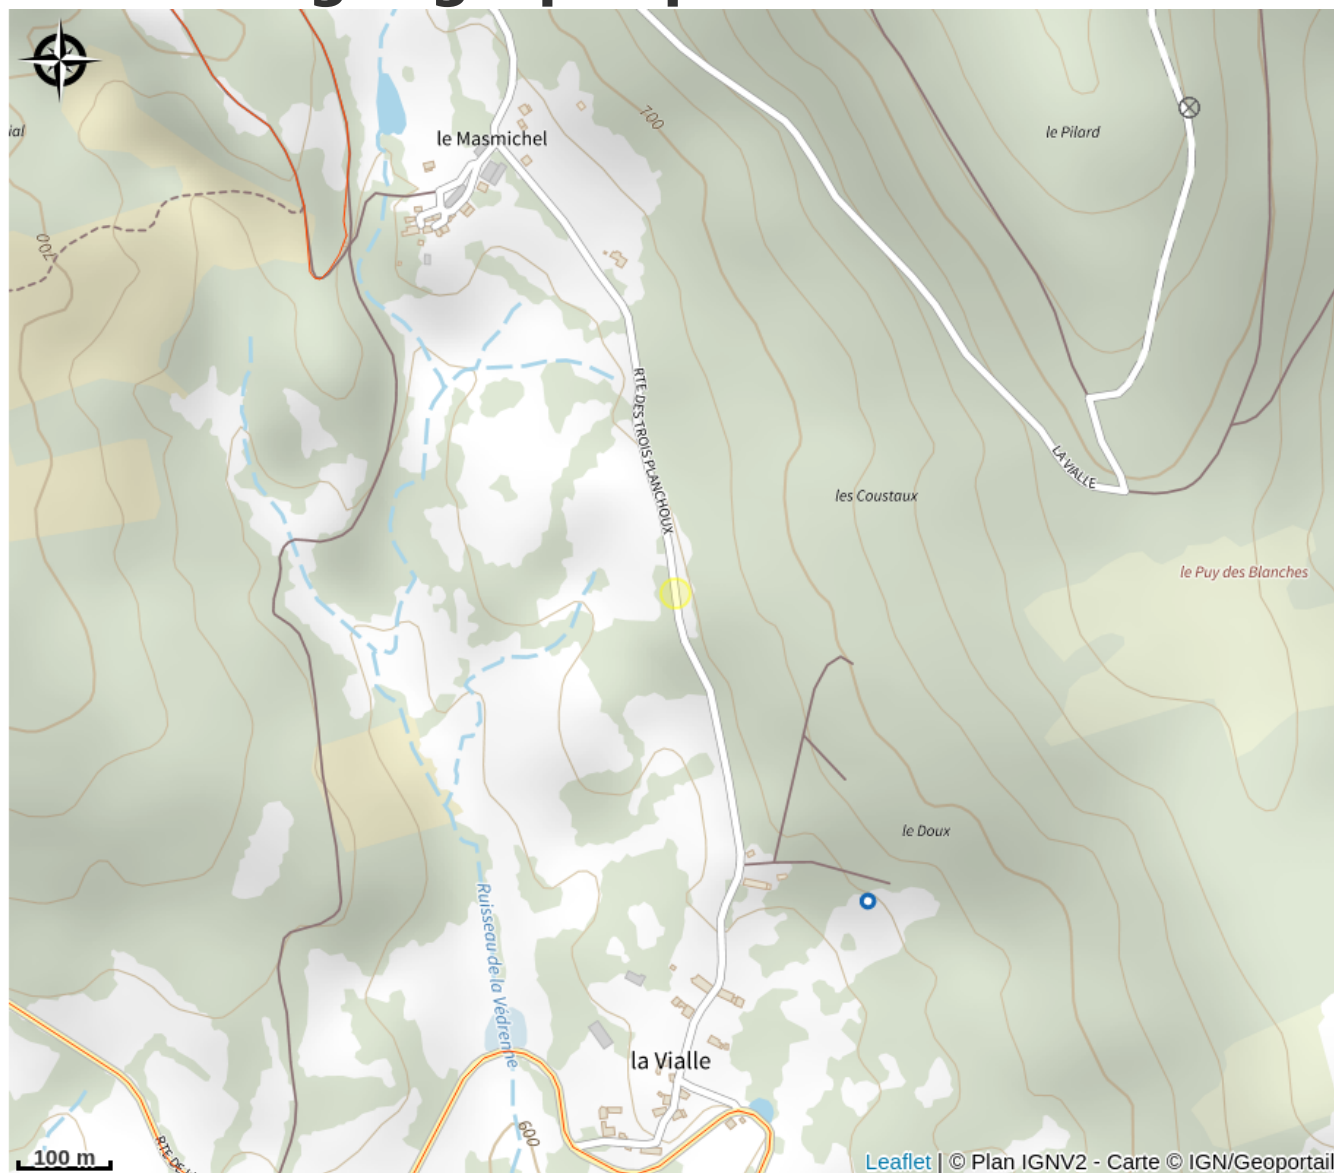

Location Clévacances LACHAUME

Parc de Millevaches en Limousin

Crédit photo : Location Clévacances LACHAUME_7 (AD / Corrèze Tourisme)

Infos pratiques

Categorie : Hébergement

Type d'usage : Hébergements
locatifs (meublés et chambres
d'hôtes)

Description

Au cœur du massif des Monédières, au milieu des bruyères et des myrtilliers, cet ancien fournil a réussi sa reconversion en adorable gîte. Une cuisine/salle à manger parfaitement équipée (lave-vaisselle, four, frigos, micro-ondes, lave-linge...) complétée d'un petit coin détente avec un canapé-lit pour 2 personnes (TV, internet) s'ouvre sur une vaste terrasse protégée pour profiter d'un panorama superbe sur les forêts et les puys environnants. Salle d'eau et WC indépendants sont au rez de chaussée. A l'étage, une chambre douillette (1 lit 140) a été installée sous les combles. L'ensemble est coquet, lumineux et l'équipement très complet ; c'est un endroit paisible qui offre à ses occupants l'occasion de rompre enfin avec le stress du quotidien.

Rando Millevaches
NATURE EN LIMOUSIN

Situation géographique

Rando Millevaches
NATURE EN LIMOUSIN

27 juil. 2024 • Location Clévacances LACHAUME •

Toutes les infos pratiques

Contact

La Vialle
19390 CHAUMEIL

Rando Millevaches
NATURE EN LIMOUSIN

27 juil. 2024 • Location Clévacances LACHAUME •