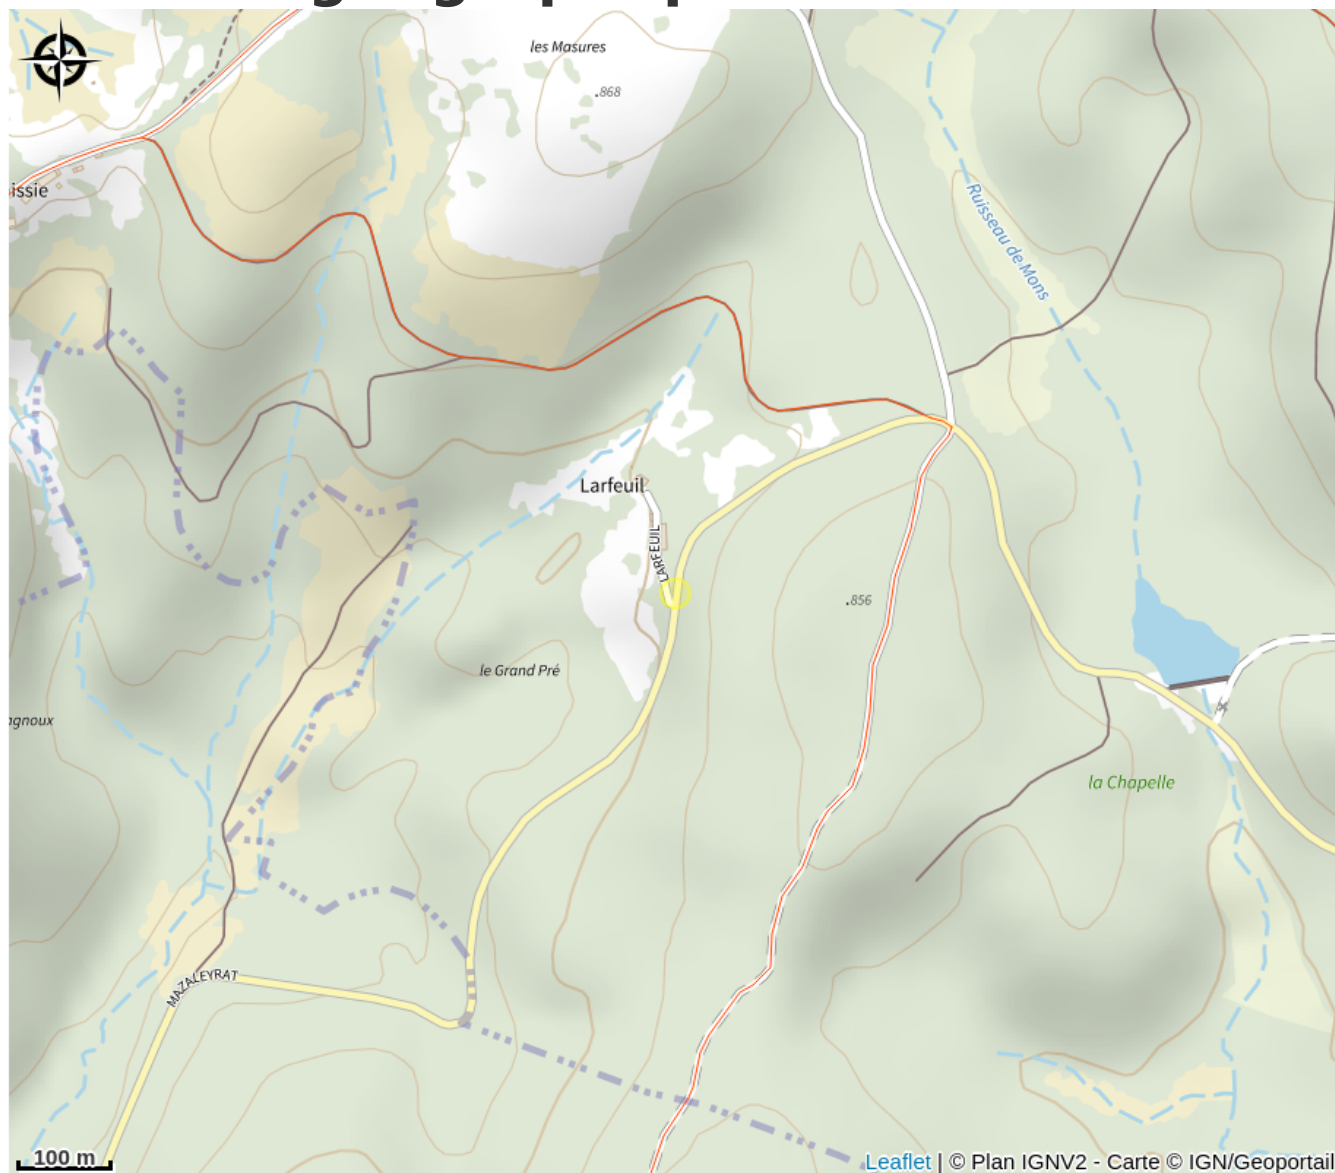

# Description

Larfeuil est un ancien domaine agricole. Le gîte forestier lui donne une seconde vie aux côtés de sa magnifique grange étable. 6 chambres de 2 personnes (1 lit 2 places, 10 lits 1 place) toutes avec cabinet de toilette. Cuisine intégrée, coin séjour, terrasse. Poêle à bois. Forfait ménage obligatoire : 100€ Le linge de lit et de toilette ne sont pas fournis.

Parc  
naturel  
régional  
de Millevaches  
en Limousin

*Rando Millevaches*  
NATURE EN LIMOUSIN

1 mai 2024 • Gîte forestier de Larfeuil •

# Situation géographique

Parc  
naturel  
régional  
de Millevaches  
en Limousin

## Rando Millevaches

NATURE EN LIMOUSIN

1 mai 2024 • Gîte forestier de Larfeuil •