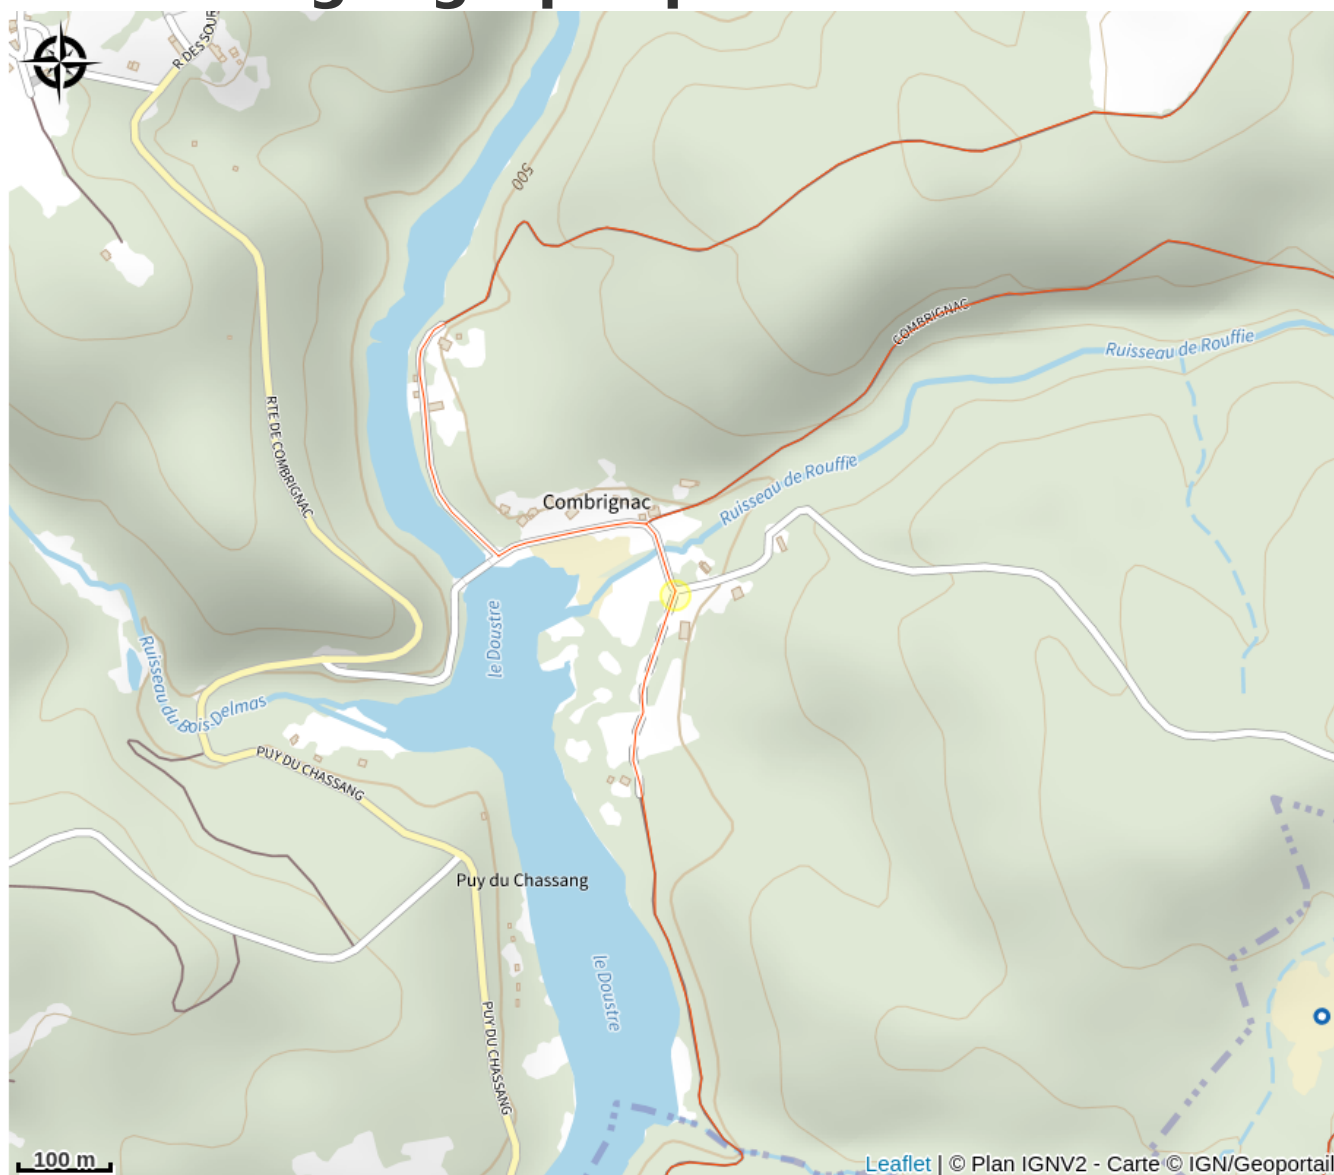

Description

Gîte mitoyen. 2 chambres (2 lits 1 place, 1 lit 2 places), cuisine avec coin salon, terrain, chauffage central électrique. A 2 km du bourg, altitude 500 m. PLAIN PIED 1 ch (1 lit 140) et 1 ch (2 lits 90). Salle d'eau et wc ind

Rando Millevaches
NATURE EN LIMOUSIN

Situation géographique

Parc
naturel
régional
de Millevaches
en Limousin

Rando Millevaches
NATURE EN LIMOUSIN

4 mai 2024 • Location Gîtes de France - Réf : 19G4044 •

Toutes les infos pratiques

Contact

6 Rue Puys Des Esclos
Combrignac
19320 CHAMPAGNAC-LA-NOAILLE

Rando Millevaches
NATURE EN LIMOUSIN