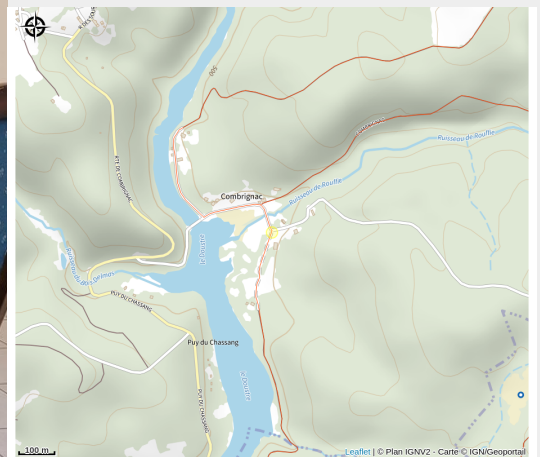

Location Gîtes de France - Réf : 19G4044

Gorges et plateaux de la Haute-Dordogne

Crédit photo : _9 (GDF 19)

Infos pratiques

Categorie : Hébergement

Type d'usage : Hébergements
locatifs (meublés et chambres
d'hôtes)

Rando Millevaches
NATURE EN LIMOUSIN

Situation géographique

Parc
naturel
régional
de Millevaches
en Limousin

Rando Millevaches
NATURE EN LIMOUSIN

4 mai 2024 • Location Gîtes de France - Réf : 19G4044 •

Toutes les infos pratiques

Contact

6 Rue Puys Des Esclos
Combrignac
19320 CHAMPAGNAC-LA-NOAILLE

Rando Millevaches
NATURE EN LIMOUSIN