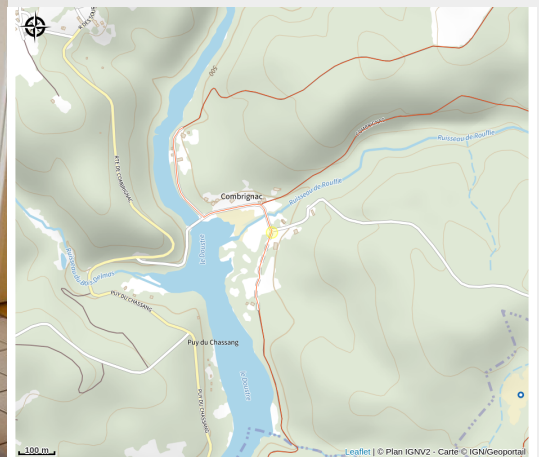

Location Gîtes de France - Réf : 19G4042

Gorges et plateaux de la Haute-Dordogne

Crédit photo : _7 (GDF 19)

Infos pratiques

Categorie : Hébergement

Type d'usage : Hébergements
locatifs (meublés et chambres
d'hôtes)

Description

Grange rénovée comprenant 3 gîtes au bord du lac de la Valette. Gîte à l'étage. 2 chambres (1 lit 2 places, 2 lits 1 place), salle de séjour avec coin cuisine, coin salon (canapé-lit), chauffage central électrique. Petite terrasse avec parasol. A 2 km du bourg, altitude 500 m.

Rando Millevaches
NATURE EN LIMOUSIN

Situation géographique

Rando Millevaches
NATURE EN LIMOUSIN

4 mai 2024 • Location Gîtes de France - Réf : 19G4042 •

Toutes les infos pratiques

Contact

2 rue Puy Des Esclos
Combrignac
19320 CHAMPAGNAC-LA-NOAILLE

Parc
naturel
régional
de Millevaches
en Limousin

Rando Millevaches
NATURE EN LIMOUSIN

4 mai 2024 • Location Gîtes de France - Réf : 19G4042 •