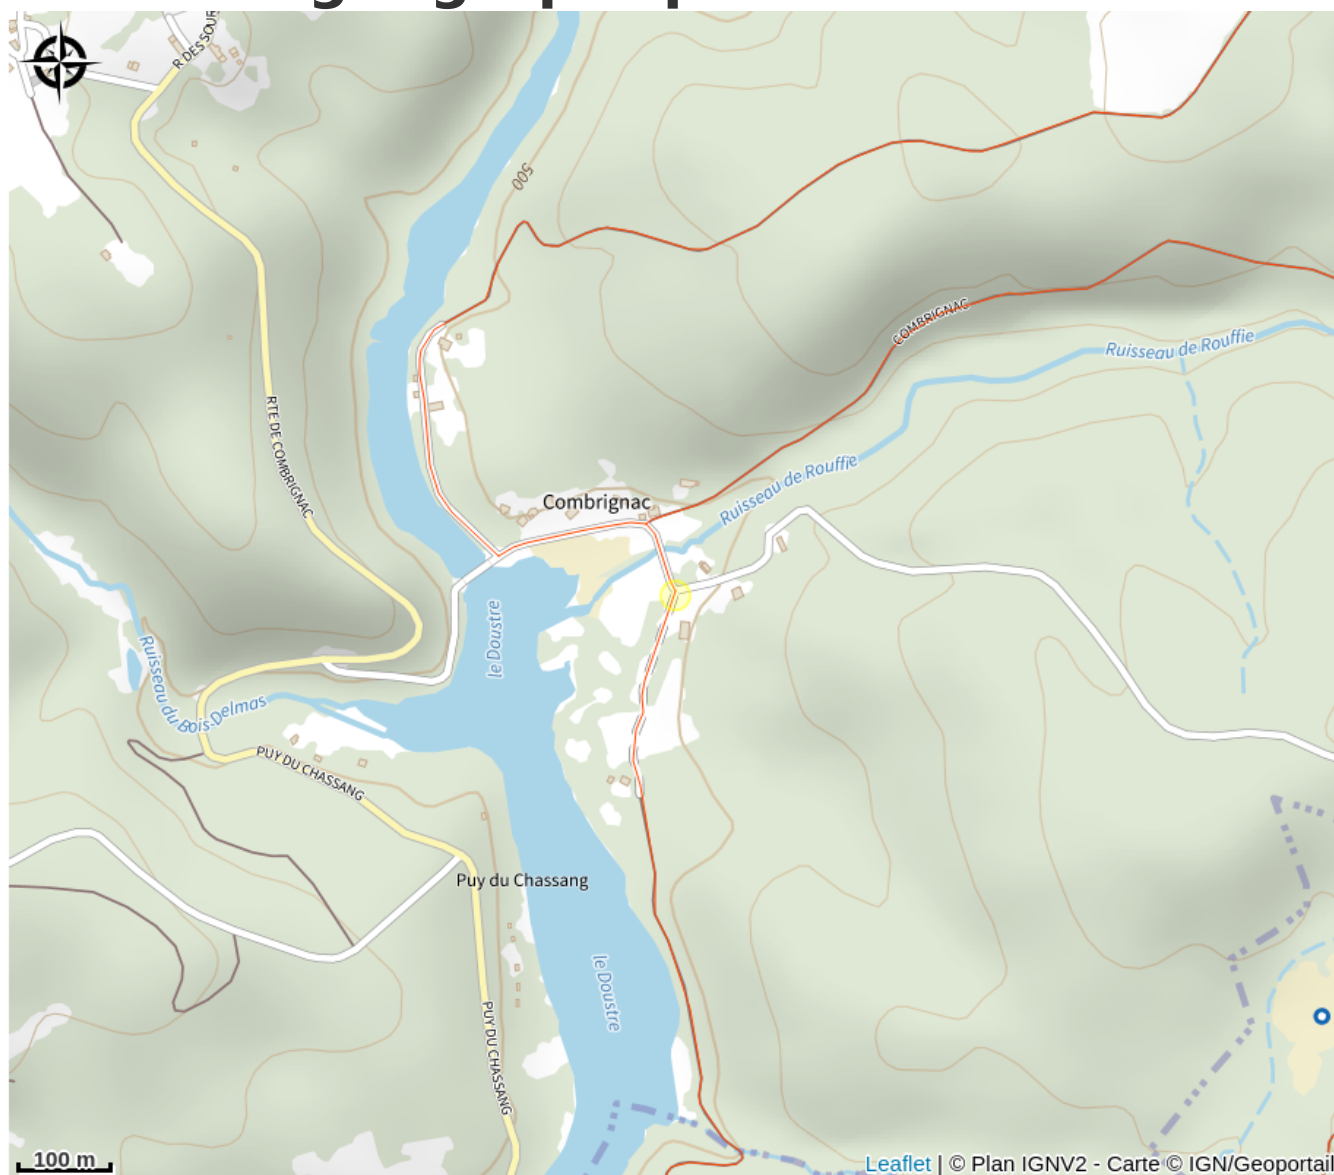

Description

Grange rénovée comprenant 3 gîtes au bord du lac de la Valette. Gîte à l'étage. 2 chambres (1 lit 2 places, 2 lits 1 place), salle de séjour avec coin cuisine, coin salon (canapé-lit), chauffage central électrique. Petite terrasse avec parasol. A 2 km du bourg, altitude 500 m.

Rando Millevaches
NATURE EN LIMOUSIN

Situation géographique

Rando Millevaches
NATURE EN LIMOUSIN

4 mai 2024 • Location Gîtes de France - Réf : 19G4042 •

Toutes les infos pratiques

Contact

2 rue Puy Des Esclos
Combrignac
19320 CHAMPAGNAC-LA-NOAILLE

Parc
naturel
régional
de Millevaches
en Limousin

Rando Millevaches
NATURE EN LIMOUSIN

4 mai 2024 • Location Gîtes de France - Réf : 19G4042 •