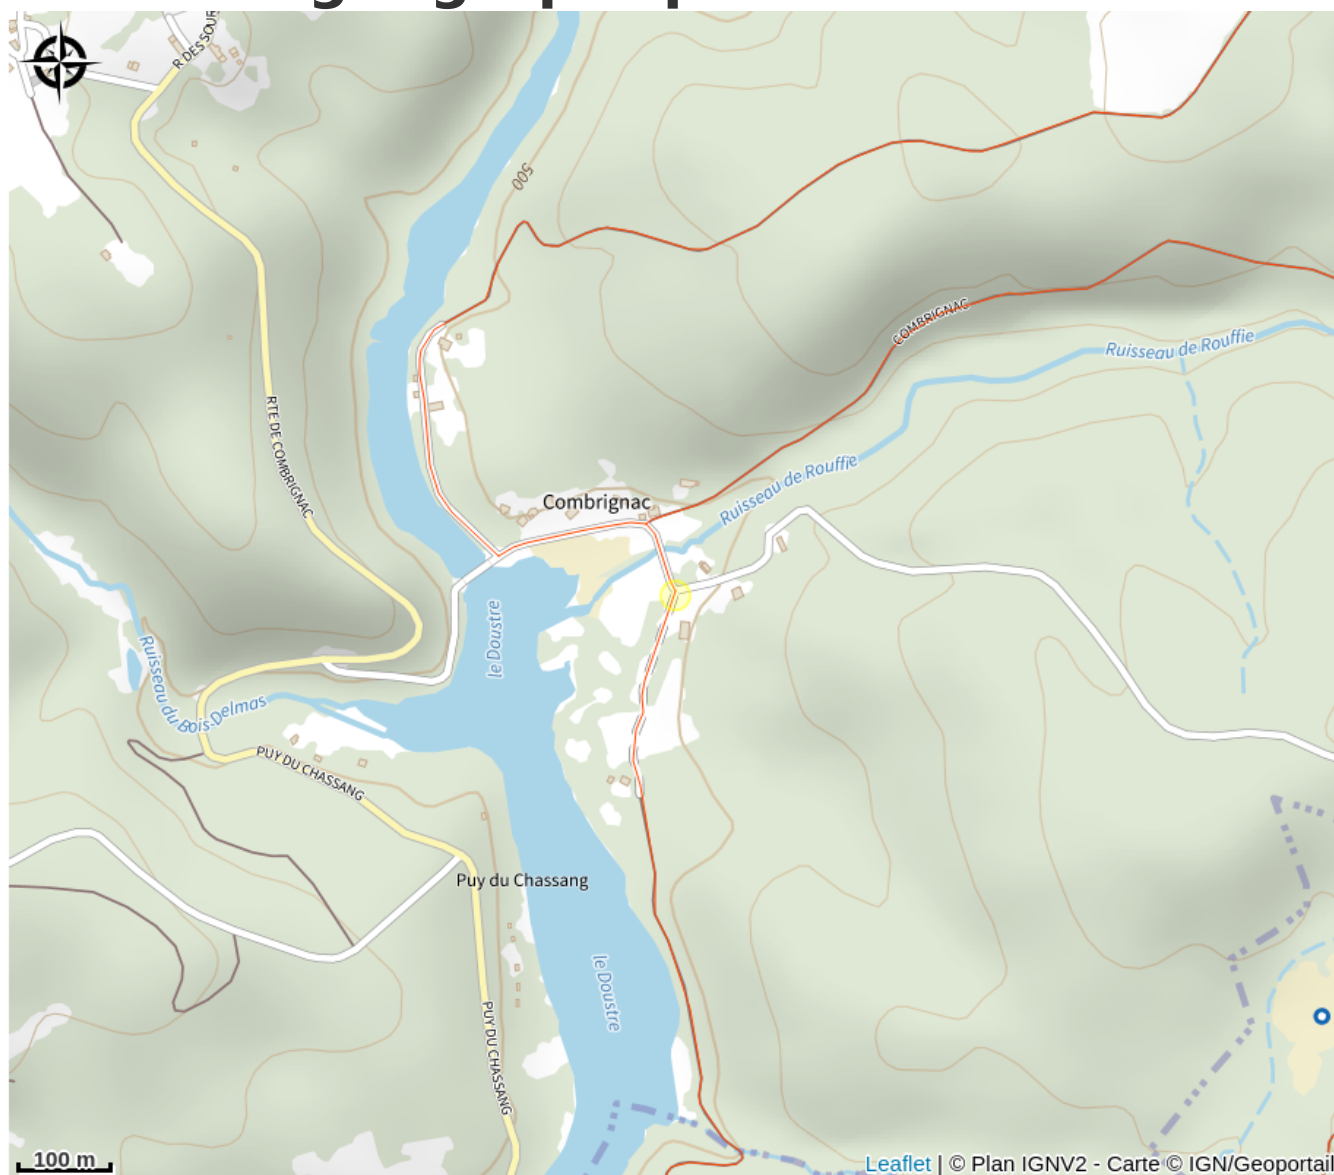

# Description

Grange rénovée comprenant 3 gîtes au bord du lac de la Valette. Gîte en rez-de-chaussée. 2 chambres (1 lit 2 places, 2 lits 1 place), salle de séjour avec coin cuisine, coin salon (canapé-lit), chauffage central électrique. A 2 km du bourg, altitude 500 m.

*Rando Millevaches*  
NATURE EN LIMOUSIN

# Situation géographique

Parc  
naturel  
régional  
de Millevaches  
en Limousin

*Rando Millevaches*  
NATURE EN LIMOUSIN

4 mai 2024 • Location Gîtes de France - Réf : 19G4041 •