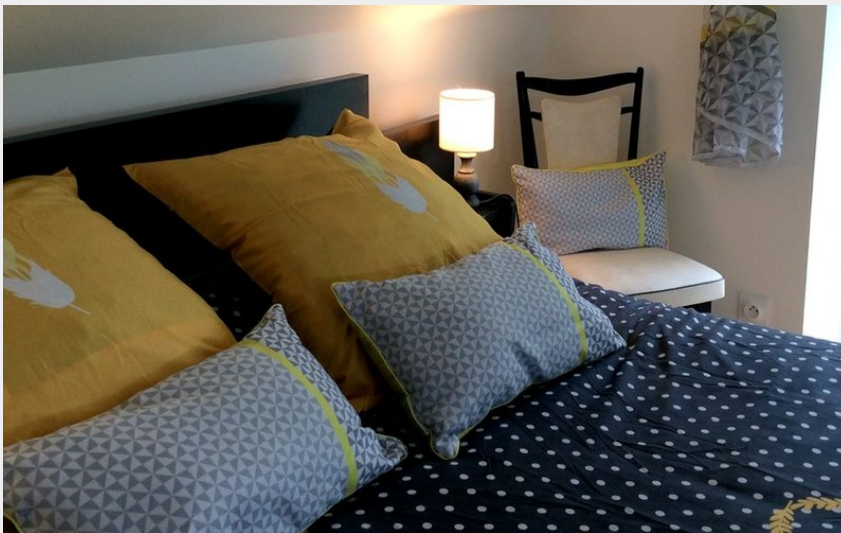

Domaine de Marraine

Parc de Millevaches en Limousin

Crédit photo : Domaine de Marraine_13 (GDF 19)