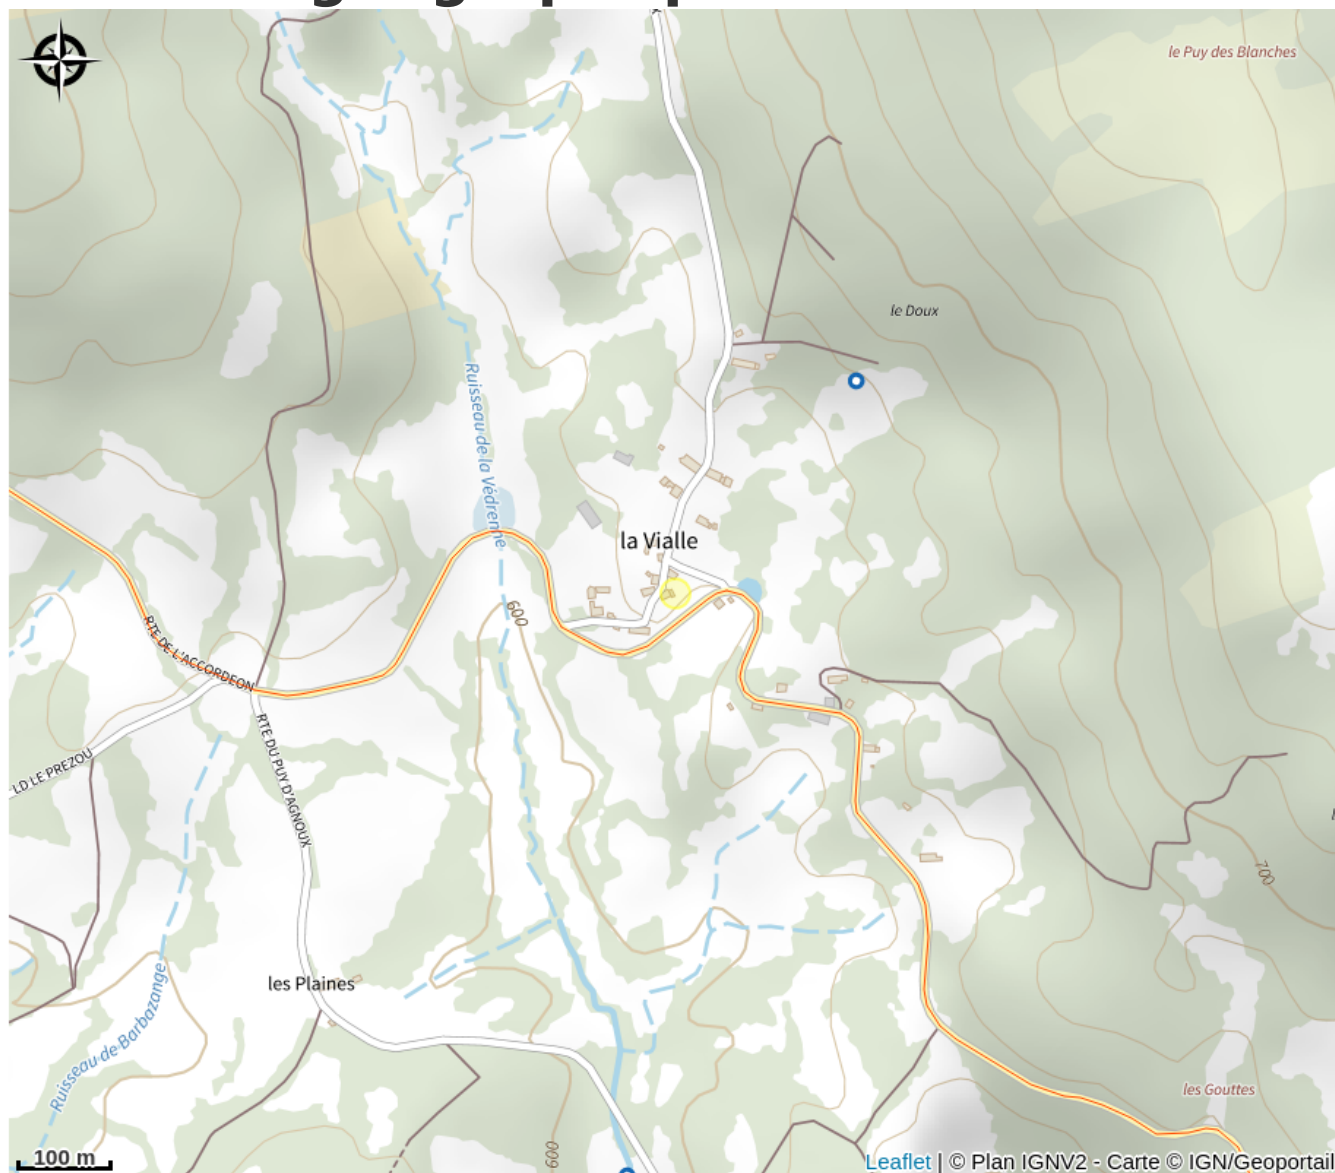

Infos pratiques

Categorie : Hébergement

Type d'usage : Hébergements
locatifs (meublés et chambres
d'hôtes)

Description

Maison indépendante dans un hameau, rénovée avec goût. Vous pourrez profiter du grand terrain de 5000 ² et de l'espace environnant. Située sur le massif des Monédières, commune de Chaumeil, avec vue sur le Puy d'Agnoux.

Parc
naturel
régional
de Millevaches
en Limousin

Rando Millevaches
NATURE EN LIMOUSIN

27 juil. 2024 • Domaine de Marraine •

Situation géographique

Rando Millevaches
NATURE EN LIMOUSIN

27 juil. 2024 • Domaine de Marraine •

Toutes les infos pratiques

Contact

19 Route de l'Accordéon
La Vialle
19390 CHAUMEIL

Rando Millevaches
NATURE EN LIMOUSIN

27 juil. 2024 • Domaine de Marraine •