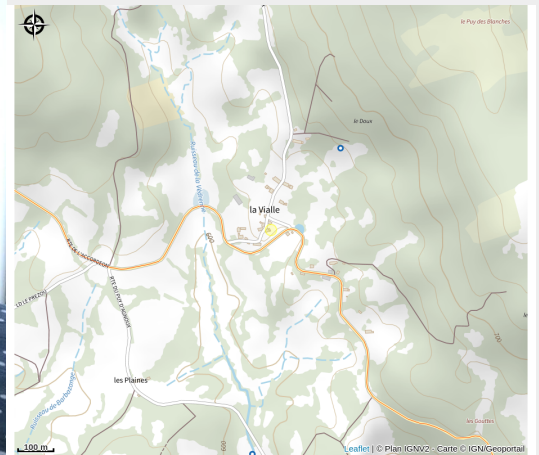

Infos pratiques

Categorie : Hébergement

Type d'usage : Hébergements
locatifs (meublés et chambres
d'hôtes)