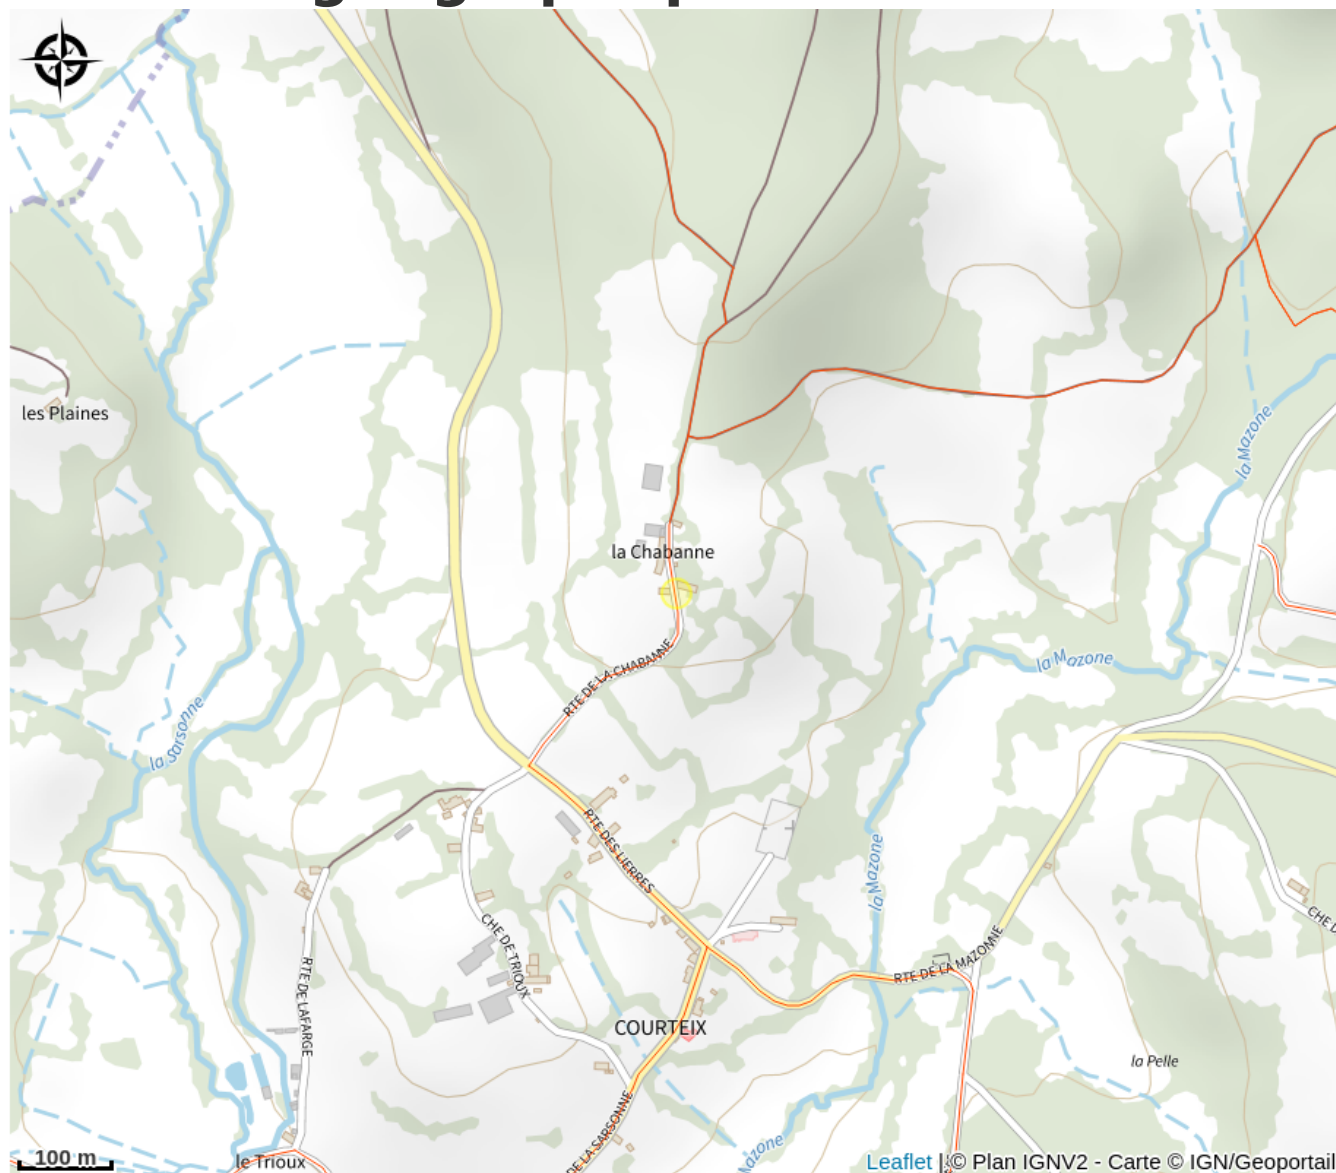

Description

Au bout de la route, magnifique bâtisse de la fin du 18ème siècle. Son immense cheminée voûtée, sa bassière attenante, son ancien évier en pierres, ses poutres majestueuses, vous plongeront dans son lointain passé.

Parc
naturel
régional
de Millevaches
en Limousin

Rando Millevaches
NATURE EN LIMOUSIN

Situation géographique

Rando Millevaches
NATURE EN LIMOUSIN

29 avr. 2024 • Location Gîtes de France - Réf : 19G4077 •

Toutes les infos pratiques