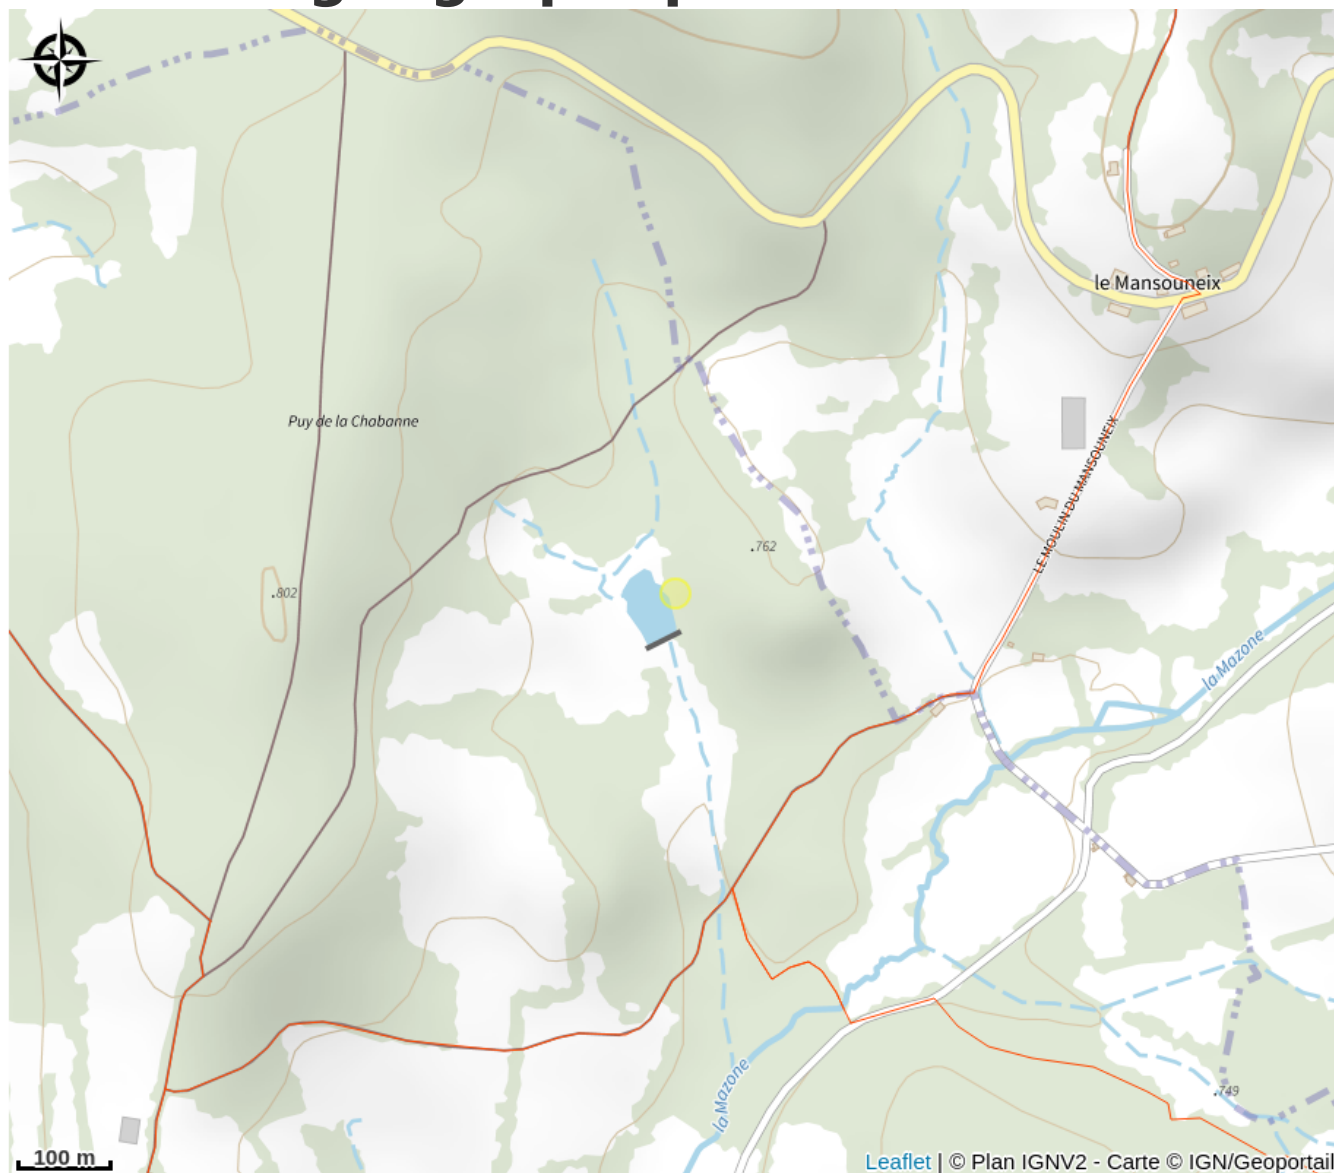

Parc  
naturel  
régional  
de Millevaches  
en Limousin

*Rando Millevaches*  
NATURE EN LIMOUSIN

# Situation géographique

Parc  
naturel  
régional  
de Millevaches  
en Limousin

*Rando Millevaches*  
NATURE EN LIMOUSIN

30 avr. 2024 • Location Gîtes de France - Réf : 19G4076 •