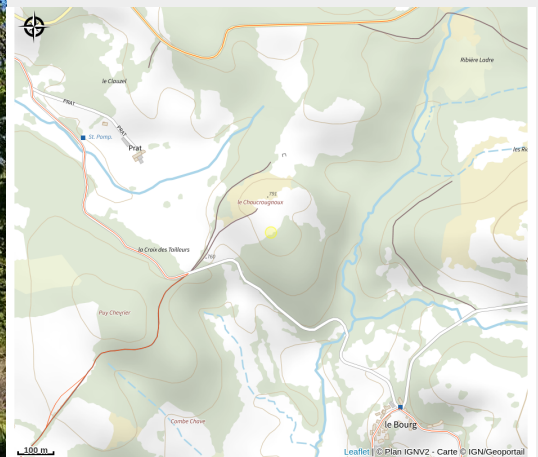

# Location Gîtes de France - Réf : 19G4101

Parc de Millevaches en Limousin

Crédit photo : \_4 (GDF 19)

Parc  
naturel  
régional  
de Millevaches  
en Limousin

*Rando Millevaches*  
NATURE EN LIMOUSIN

# Situation géographique

Parc  
naturel  
régional  
de Millevaches  
en Limousin

Rando Millevaches  
NATURE EN LIMOUSIN

27 juil. 2024 • Location Gîtes de France - Réf : 19G4101 •