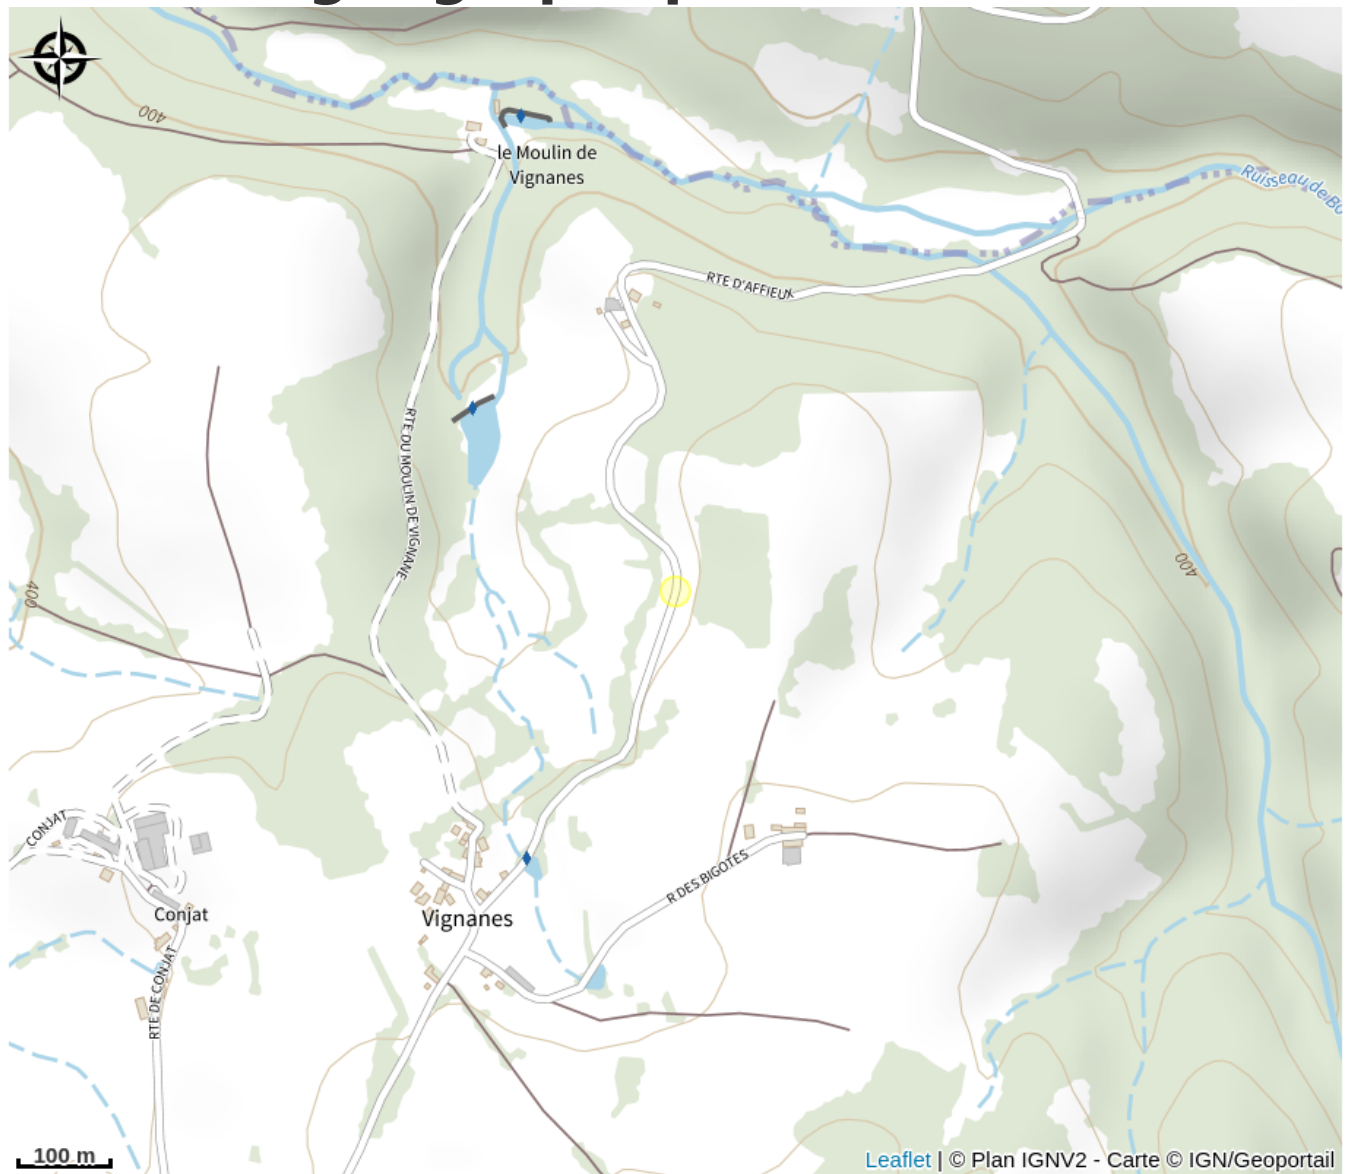

# Description

L'Abialou, gîte de charme et de caractère en pleine nature corrézienne, dans une ancienne grange aménagée de façon originale avec des matériaux naturels et chaleureux (bois, chaux-chanvre, jonc de mer...). Vous apprécierez une halte dans ce cadre de détente et serez en complète symbiose avec la nature où le silence n'est troublé que par le chant des oiseaux ; directement du départ du gîte plusieurs chemins sillonnent la campagne. Brigitte et Vivi, amoureux de la nature, seront heureux de vous accueillir à Vignane dans un patrimoine qu'ils restaurent avec passion depuis 35 ans.

*Rando Millevaches*  
NATURE EN LIMOUSIN

13 mai 2025 • L'Abialou •

# Situation géographique

Parc  
naturel  
régional  
de Millevaches  
en Limousin

Rando Millevaches  
NATURE EN LIMOUSIN

13 mai 2025 • L'Abialou •

## Contact

Vignane  
Vignane  
19470 LE LONZAC

*Rando Millevaches*  
NATURE EN LIMOUSIN

13 mai 2025 • L'Abialou •