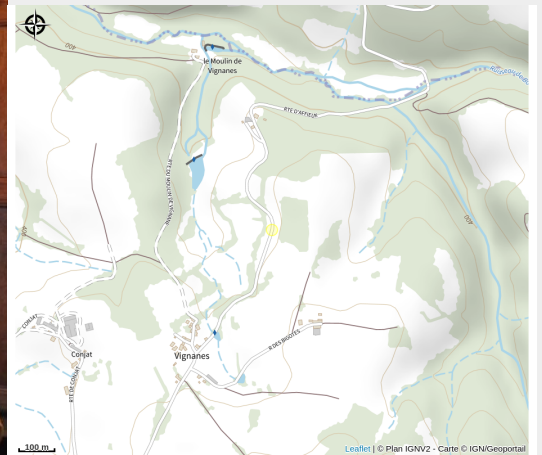

# L'Abialou

Parc de Millevaches en Limousin

Crédit photo : L'Abialou\_13 (GDF 19)

*Rando Millevaches*  
NATURE EN LIMOUSIN

13 mai 2025 • L'Abialou •

# Situation géographique

Parc  
naturel  
régional  
de Millevaches  
en Limousin

Rando Millevaches  
NATURE EN LIMOUSIN

13 mai 2025 • L'Abialou •

## Contact

Vignane  
Vignane  
19470 LE LONZAC

*Rando Millevaches*  
NATURE EN LIMOUSIN

13 mai 2025 • L'Abialou •