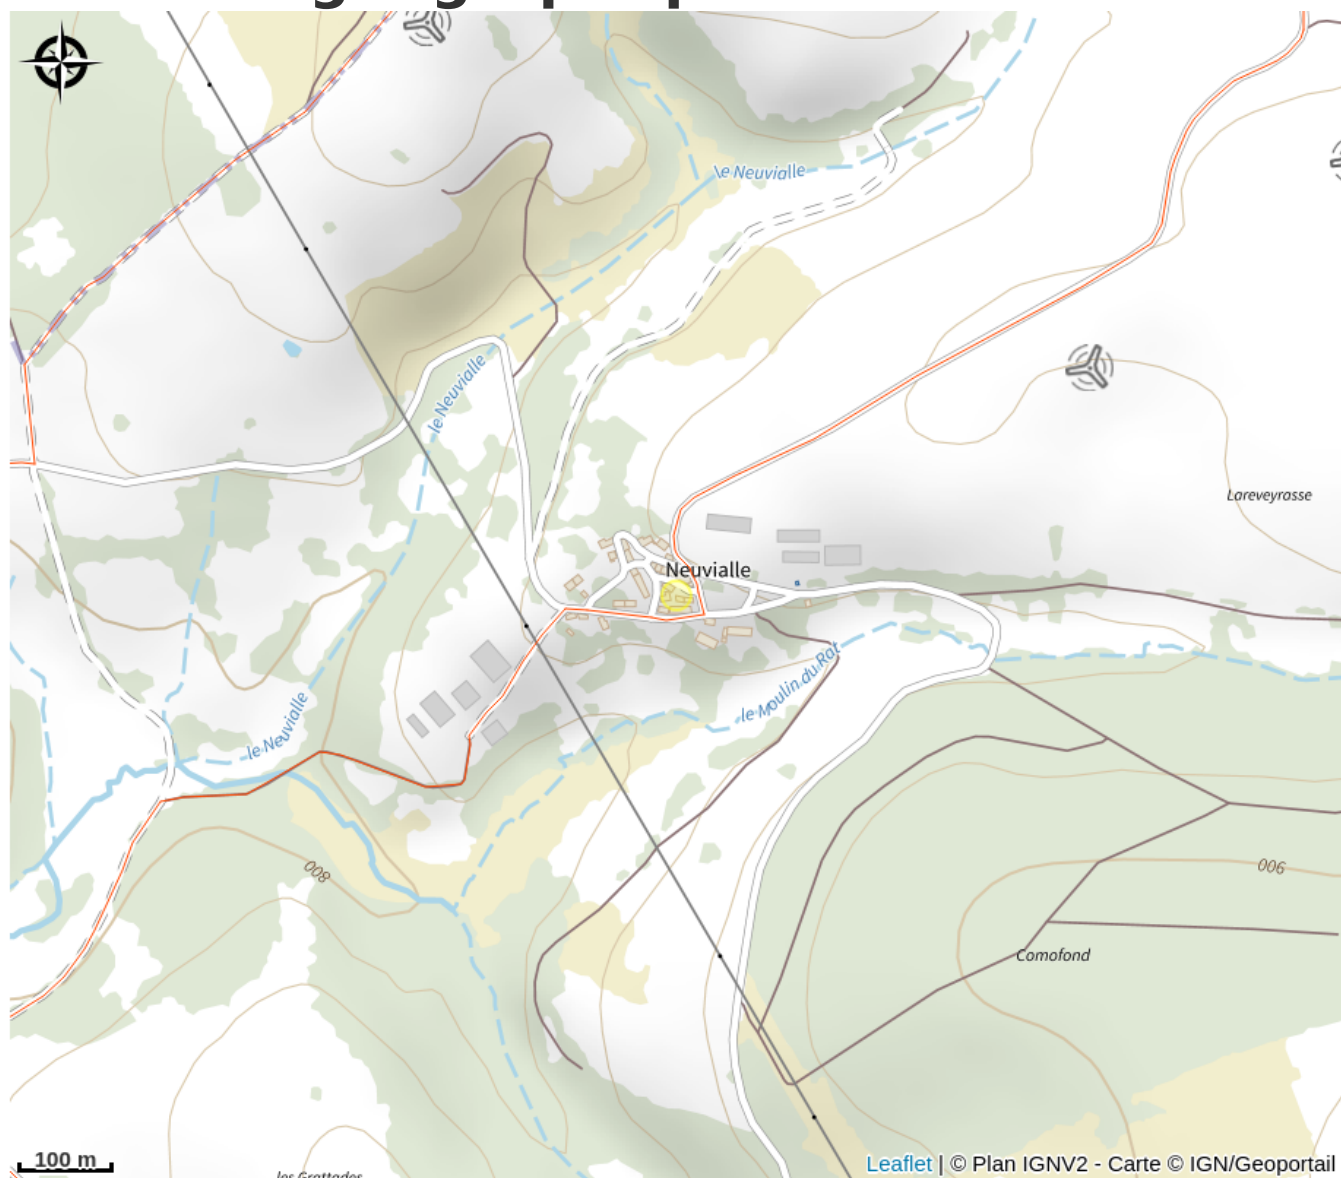

# Description

Cette ancienne grange étable en granit implanté au coeur du plateau de Millevaches est parfaite pour partir à la découverte des sites phares de la région. 6 chambres (12 lits 1 place, 1 lit 2 places), séjour avec coin cuisine, 6 salles de bains, 6 WC, chauffage électrique. Forfait ménage obligatoire : 100€ Le linge de lit et de toilette ne sont pas fournis.

*Rando Millevaches*  
NATURE EN LIMOUSIN

7 mai 2024 • Gîte ONF de Neuvialle •

# Situation géographique

Parc  
naturel  
régional  
de Millevaches  
en Limousin

Rando Millevaches  
NATURE EN LIMOUSIN

7 mai 2024 • Gîte ONF de Neuviolle •