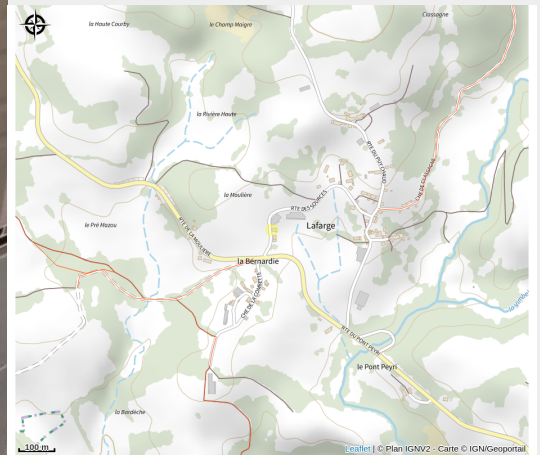

Infos pratiques

Categorie : Hébergement

Type d'usage : Hébergements
locatifs (meublés et chambres
d'hôtes)