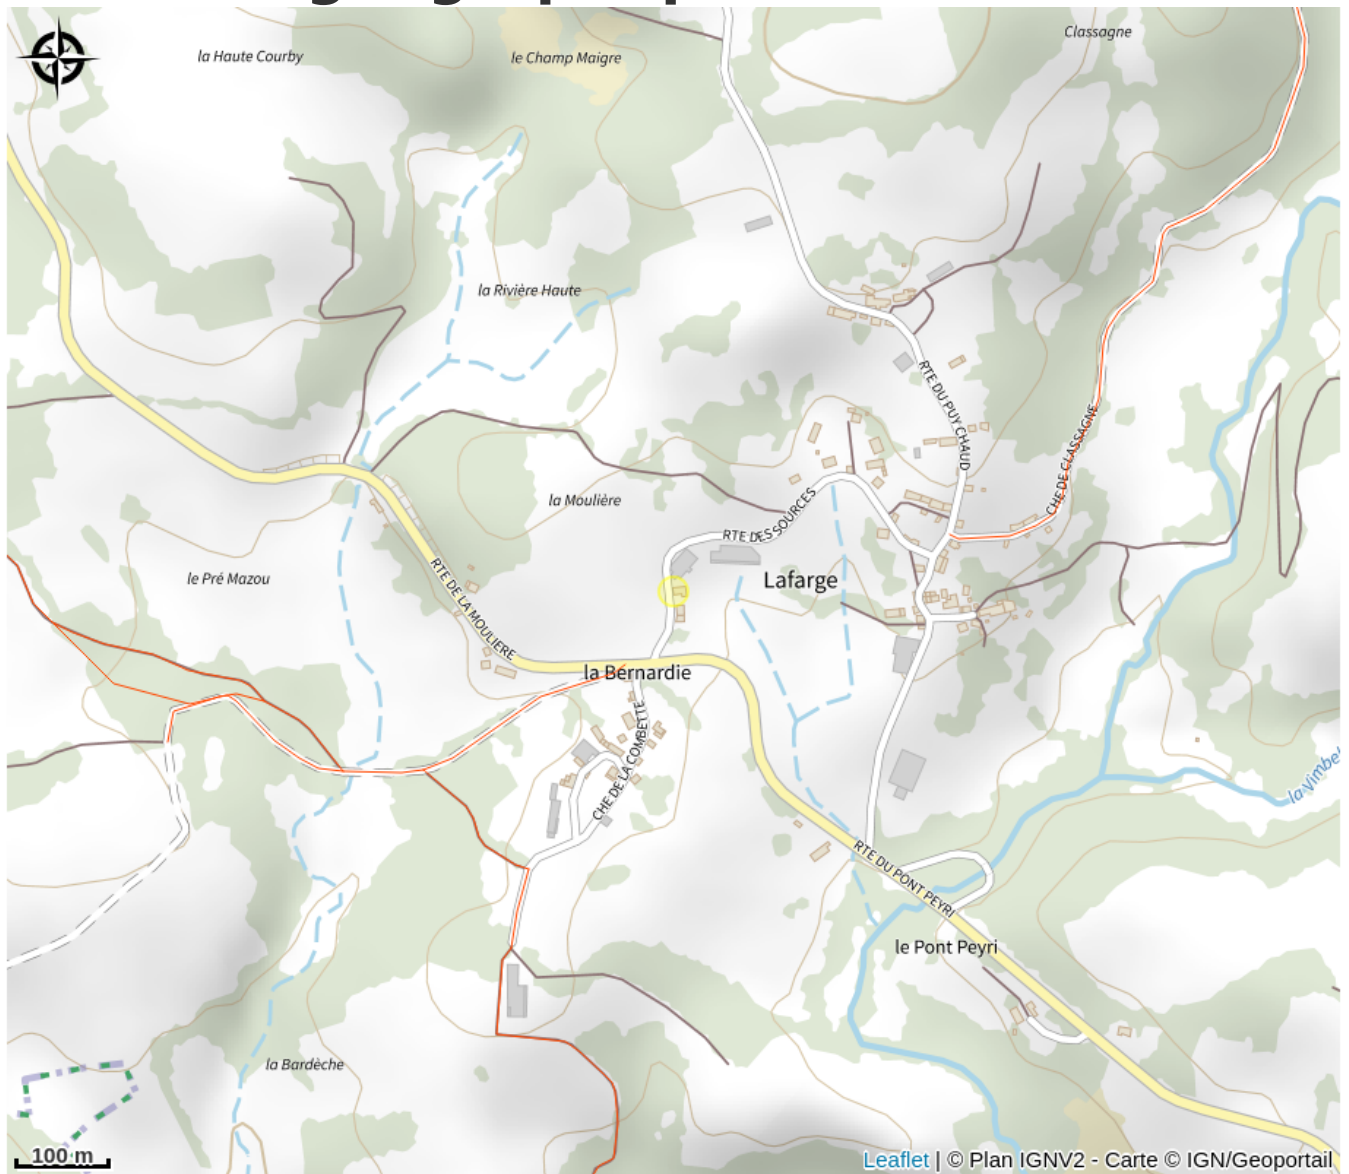

Categorie : Hébergement

Type d'usage : Hébergements
locatifs (meublés et chambres
d'hôtes)

Description

Le gîte "Chas lo Fustier" se situe dans son environnement préservé au cœur d'une campagne verdoyante. Les propriétaires, qui habitent à côté du gîte, vous accueilleront chaleureusement afin que vous vous sentiez comme chez vous. Le gîte dispose d'une terrasse, d'un espace vert privé où vous pourrez profiter des longues soirées d'été autour du barbecue sans aucun vis-à-vis. Idéal pour vous ressourcer au calme et se mettre au vert !

Rando Millevaches
NATURE EN LIMOUSIN

6 mai 2024 • Chas lo Fustier •

Situation géographique

Parc
naturel
régional
de Millevaches
en Limousin

Rando Millevaches
NATURE EN LIMOUSIN

6 mai 2024 • Chas lo Fustier •

Toutes les infos pratiques

Contact

2 Route des Sources
Lafarge
19390 SAINT-AUGUSTIN

Rando Millevaches
NATURE EN LIMOUSIN

6 mai 2024 • Chas lo Fustier •