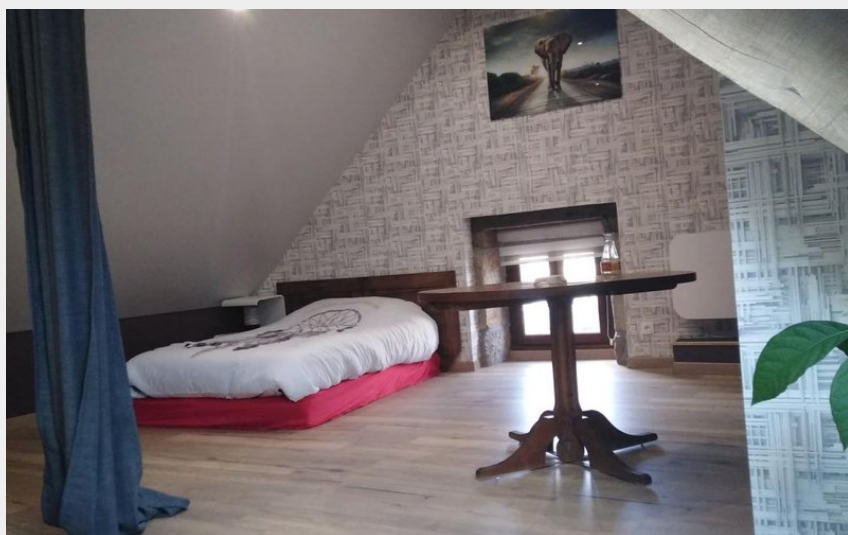

Les Mésanges

Parc de Millevaches en Limousin

Crédit photo : Les Mésanges_12 (GDF 19)