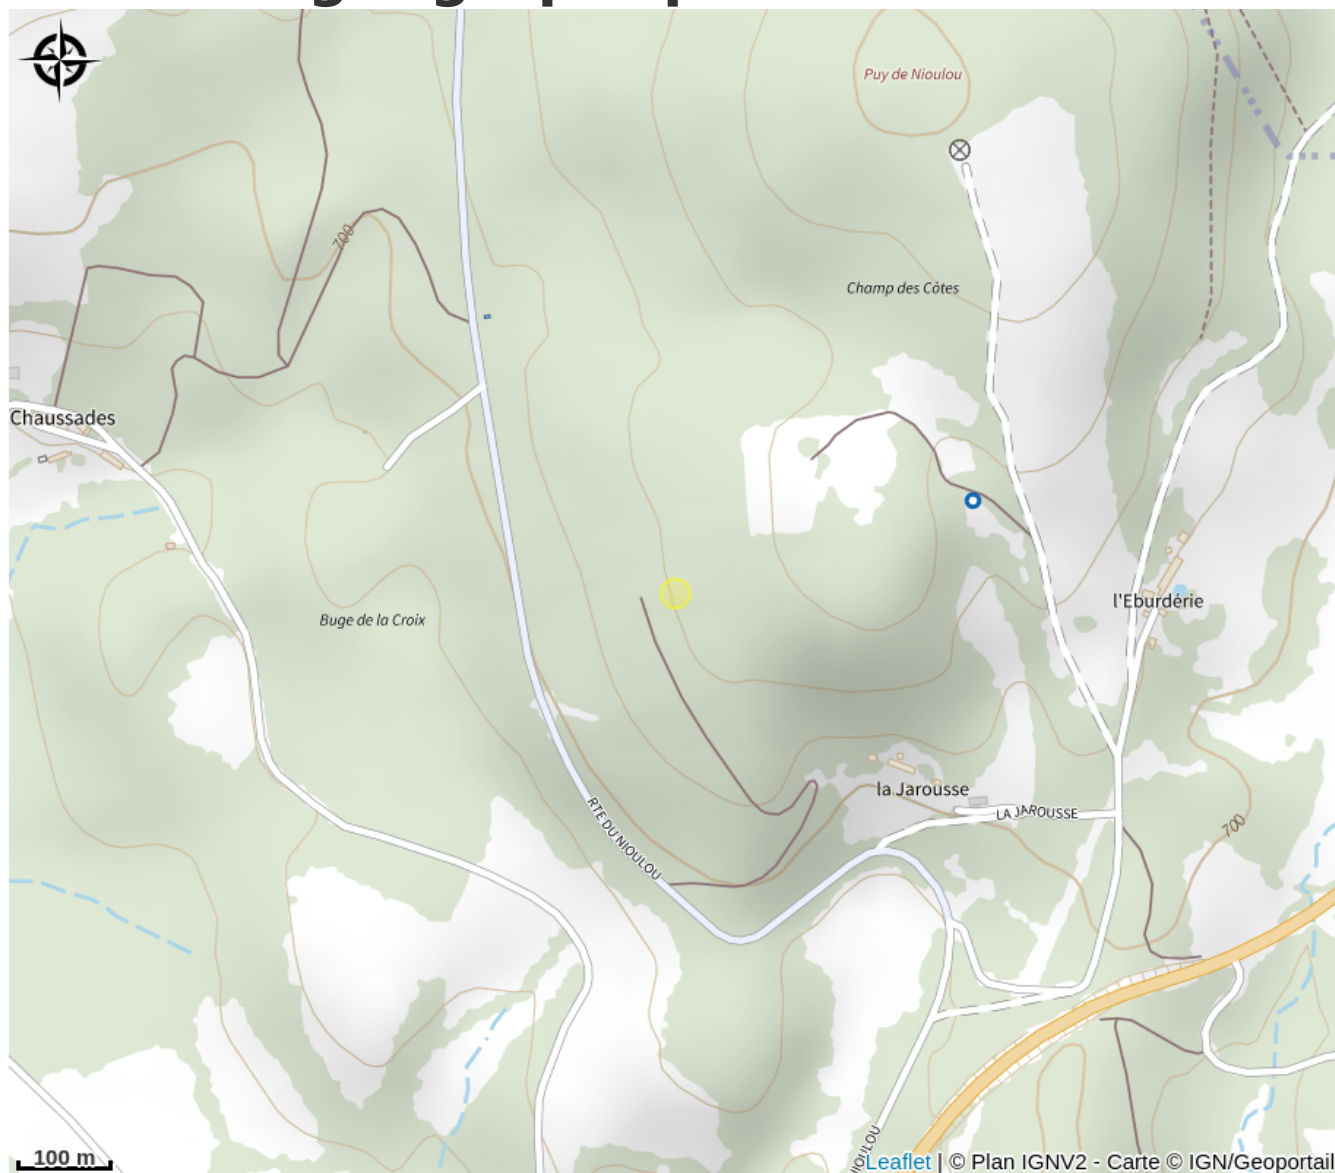

# Gîte communal de Saint-Hilaire les Courbes

Parc de Millevaches en Limousin

Crédit photo : GÎTE COMMUNAL\_14 (GDF 19)

# Description

Bâtiment communal, à proximité de la D940, comprenant une location à l'étage et un gîte de plain-pied. SITUATION : Situé à 10 km de Treignac. Gare de Bugeat 11km.

*Rando Millevaches*  
NATURE EN LIMOUSIN

# Situation géographique

Parc  
naturel  
régional  
de Millevaches  
en Limousin

Rando Millevaches  
NATURE EN LIMOUSIN

27 juil. 2024 • Gîte communal de Saint-Hilaire les Courbes •