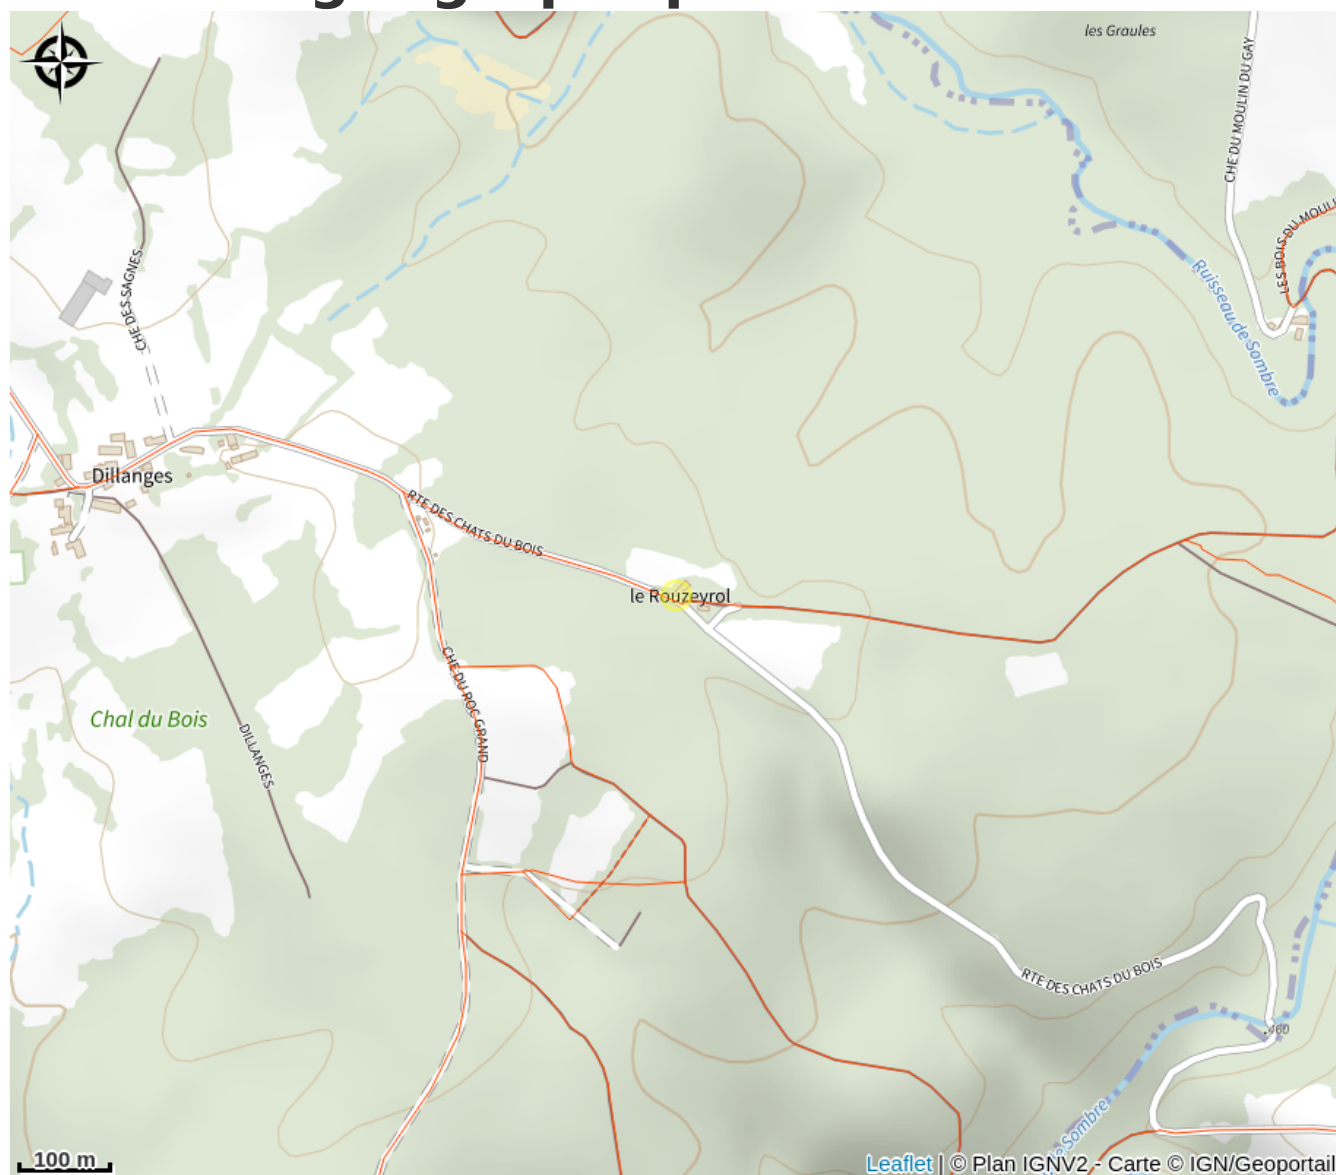

Le Rouzeyrol

Gorges et plateaux de la Haute-Dordogne

Crédit photo : Le Rouzeyrol_15 (GDF 19)

Infos pratiques

Categorie : Hébergement

Type d'usage : Hébergements
locatifs (meublés et chambres
d'hôtes)

Description

L'abus de la Corrèze est recommandé par l'ordonnance Vacances. Le gîte du Rouzeyrol est le meilleur remède

Rando Millevaches
NATURE EN LIMOUSIN

4 mai 2024 • Le Rouzeyrol •

Situation géographique

Rando Millevaches
NATURE EN LIMOUSIN

4 mai 2024 • Le Rouzeyrol •

Toutes les infos pratiques

Contact

29 Route du Chat du Bois
Rouzeyrol
19320 SAINT-MERD-DE-LAPLEAU

Rando Millevaches
NATURE EN LIMOUSIN

4 mai 2024 • Le Rouzeyrol •