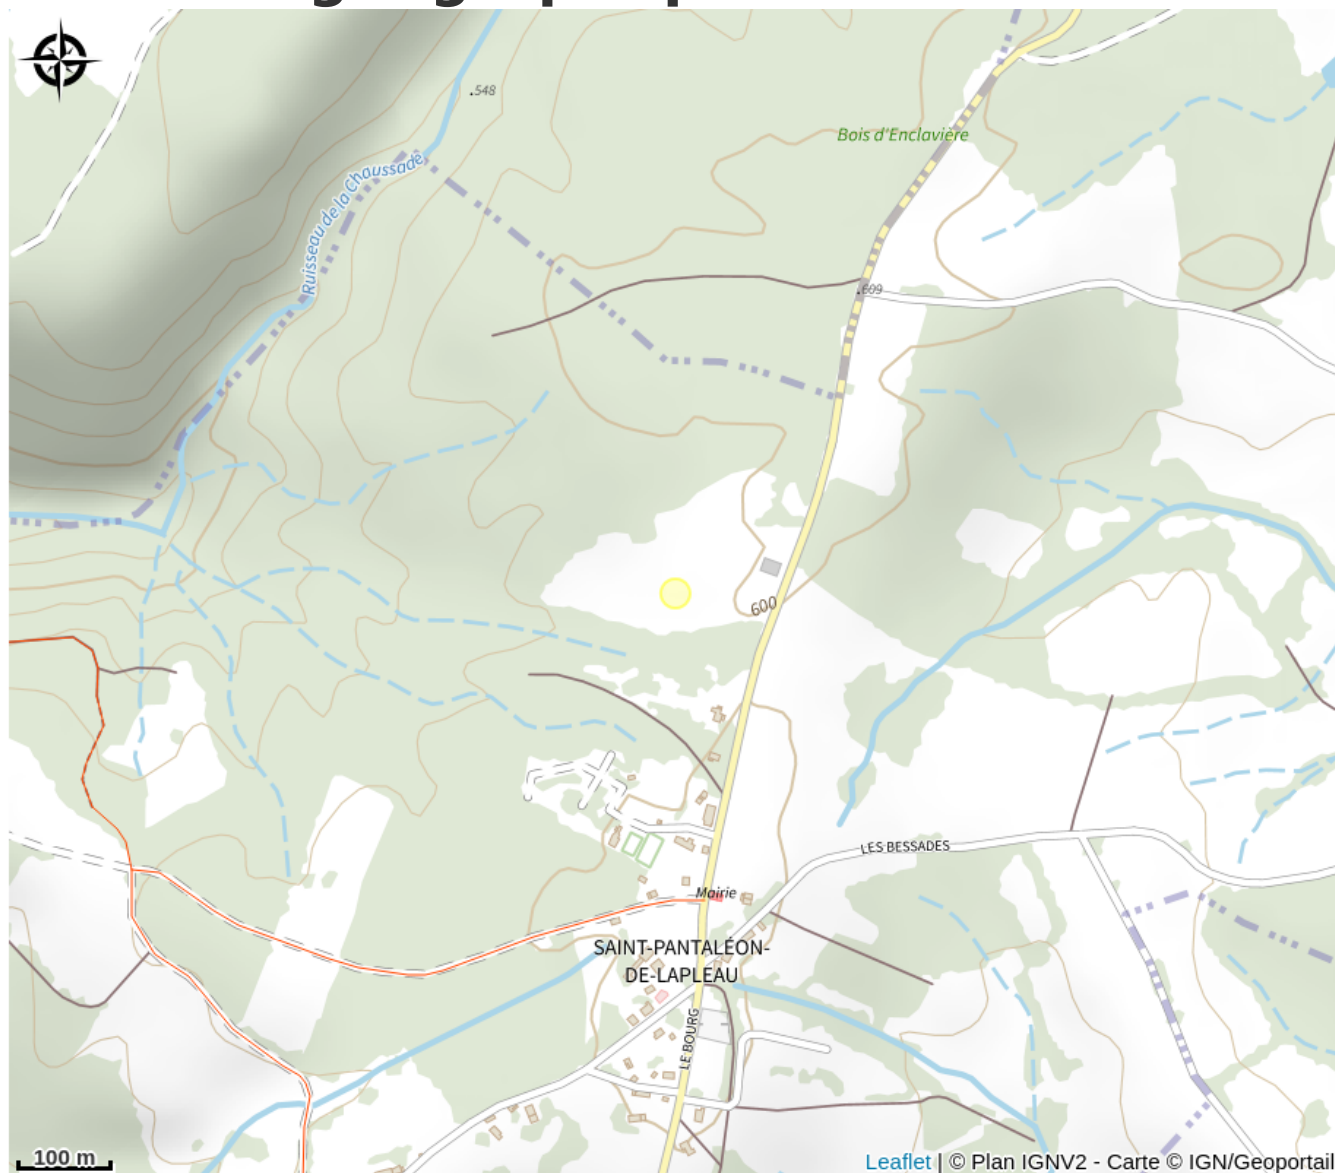

Location Gîtes de France - Réf : 19G5343

Gorges et plateaux de la Haute-Dordogne

Crédit photo : GITE MOURNIAC_14 (GDF 19)

Infos pratiques

Categorie : Hébergement

Type d'usage : Hébergements
locatifs (meublés et chambres
d'hôtes)

Rando Millevaches
NATURE EN LIMOUSIN

Situation géographique

Rando Millevaches
NATURE EN LIMOUSIN

6 mai 2024 • Location Gîtes de France - Réf : 19G5343 •

Toutes les infos pratiques

Contact

Le Bourg
Le Bourg
19160 SAINT-PANTALEON-DE-LAPLEAU

Rando Millevaches
NATURE EN LIMOUSIN

6 mai 2024 • Location Gîtes de France - Réf : 19G5343 •