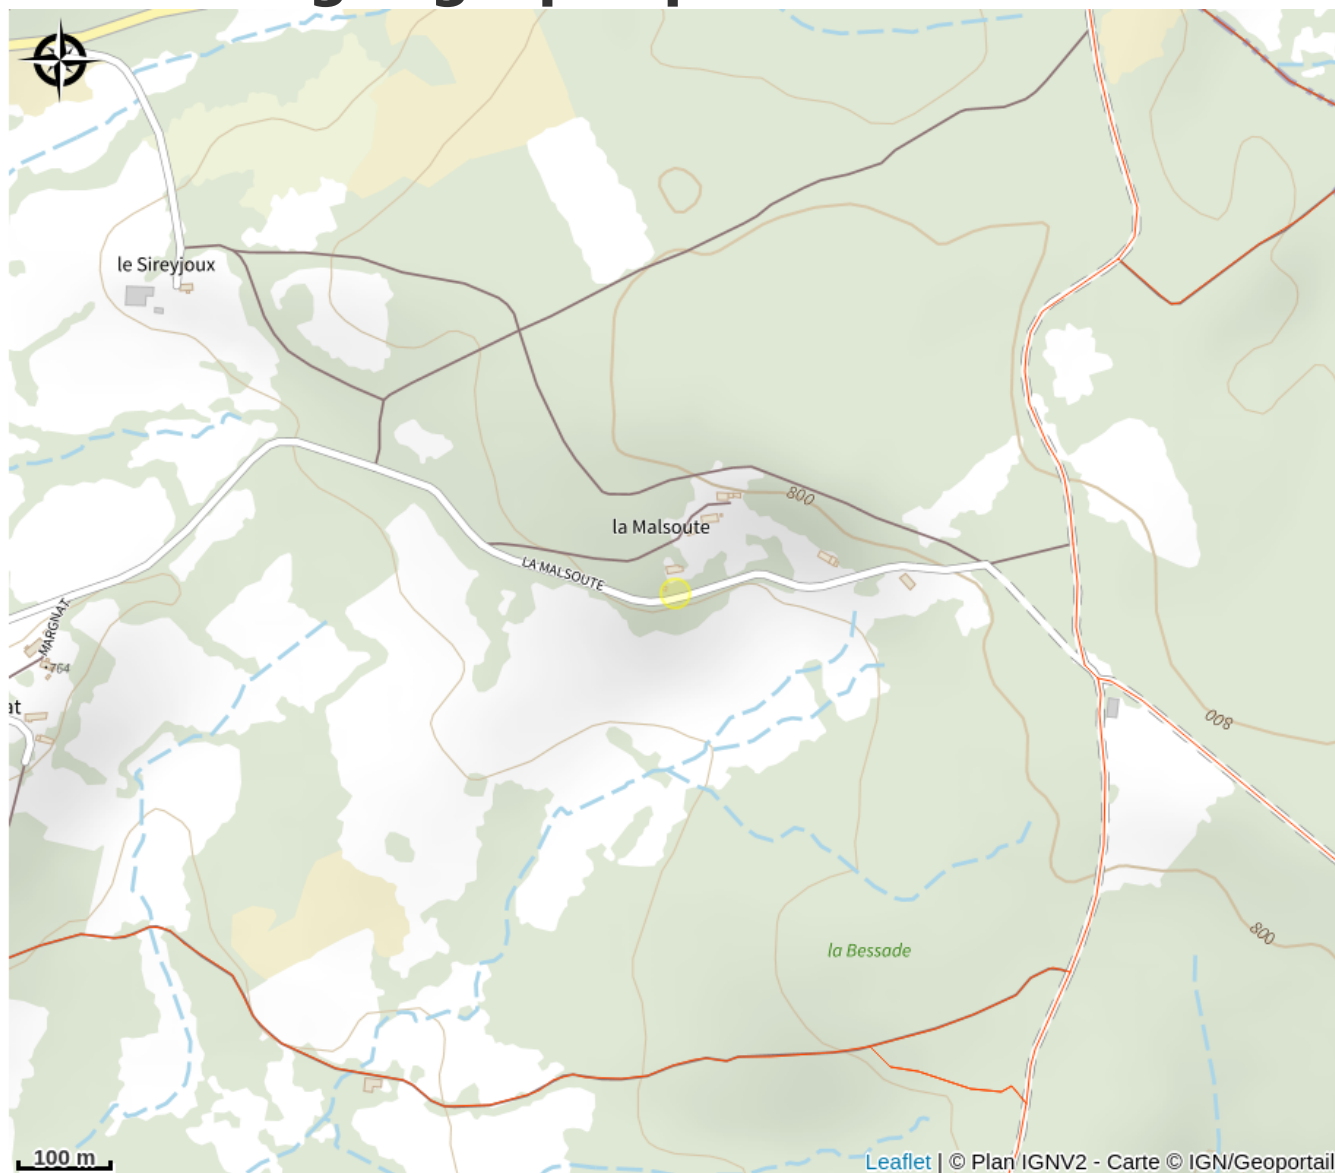

Situation géographique

Parc
naturel
régional
de Millevaches
en Limousin

Rando Millevaches
NATURE EN LIMOUSIN

29 avr. 2024 • Location Gîtes de France - Réf : 19G4230 •