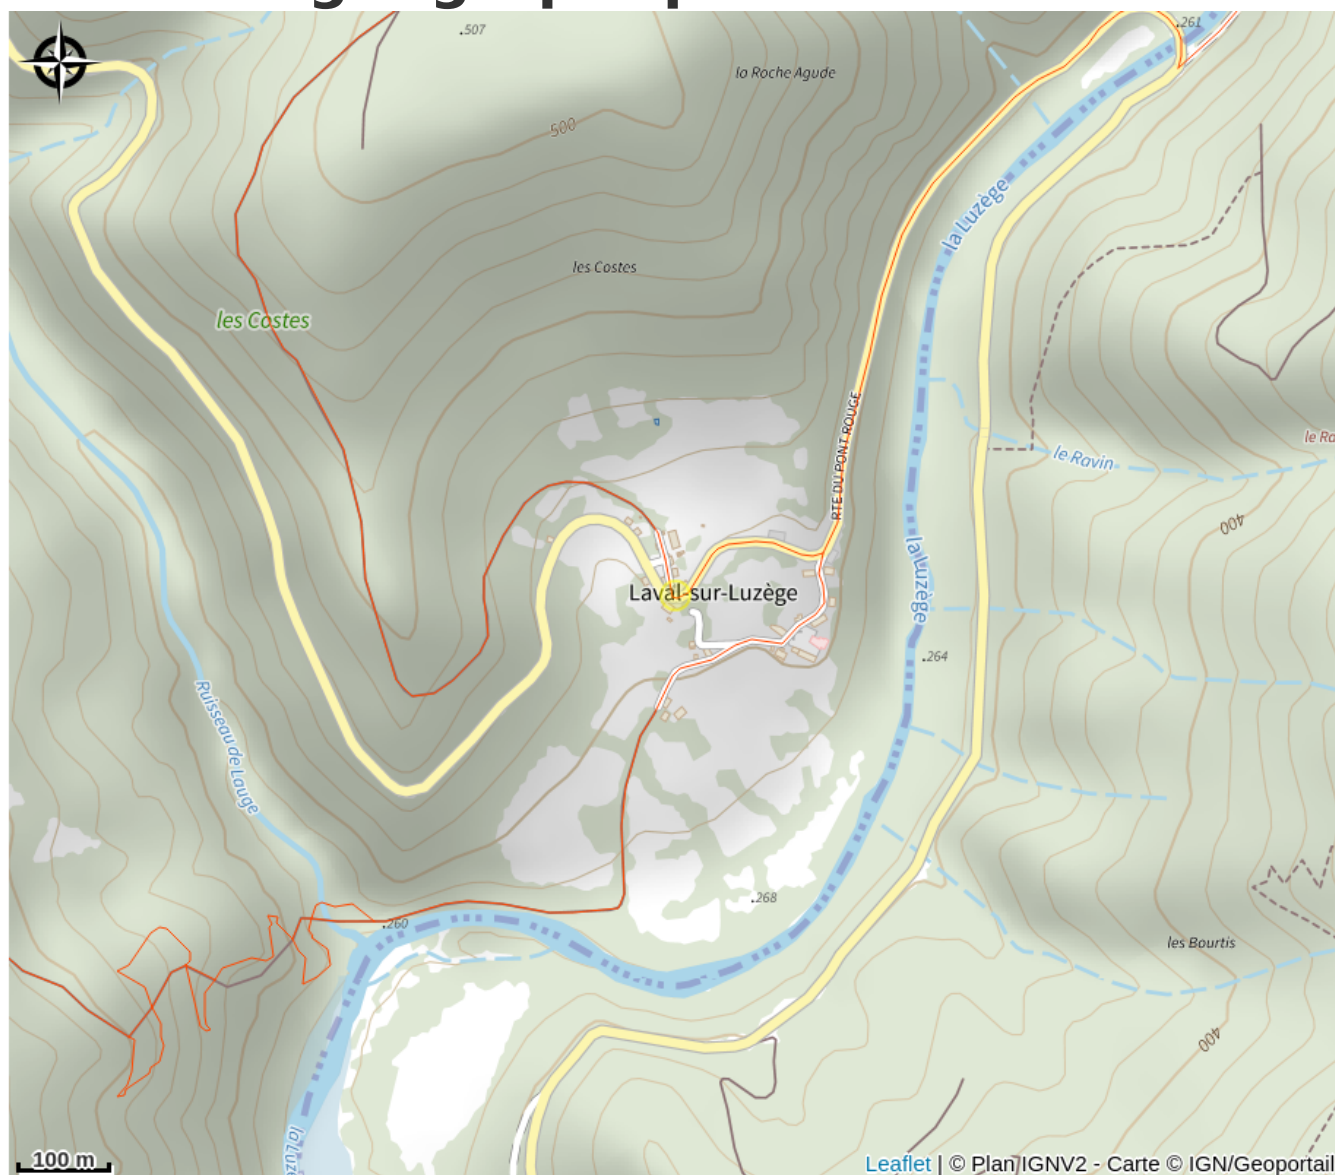

Categorie : Hébergement

Type d'usage : Hébergements
locatifs (meublés et chambres
d'hôtes)

Description

Maison indépendante comprenant 4 gîtes, située sur les bords de la Dordogne, à 9 km de Soursac. Gîte en rez-de-chaussée. Séjour avec coin cuisine, TV, 2 chambres (1 lit 2 places, 2 lits 1 place), salle d'eau, WC indépendant, WIFI, chauffage électrique. Préau et salle commun avec grande TV, réfrigérateur, Senseo, lave-linge collectif, et four électrique. Cour commune de 450 m² avec meubles de jardin. Piscine surveillée à proximité en juillet et août. Terrain de tennis et pétanque. Bar-restaurant dans le village d'avril à novembre. Altitude 260 m.

Rando Millevaches
NATURE EN LIMOUSIN

4 mai 2024 • Gîte Ecole •

Situation géographique

Rando Millevaches
NATURE EN LIMOUSIN

4 mai 2024 • Gîte Ecole •

Toutes les infos pratiques

Contact

Spontour
Spontour
19550 SOURSAC

Rando Millevaches
NATURE EN LIMOUSIN

4 mai 2024 • Gîte Ecole •