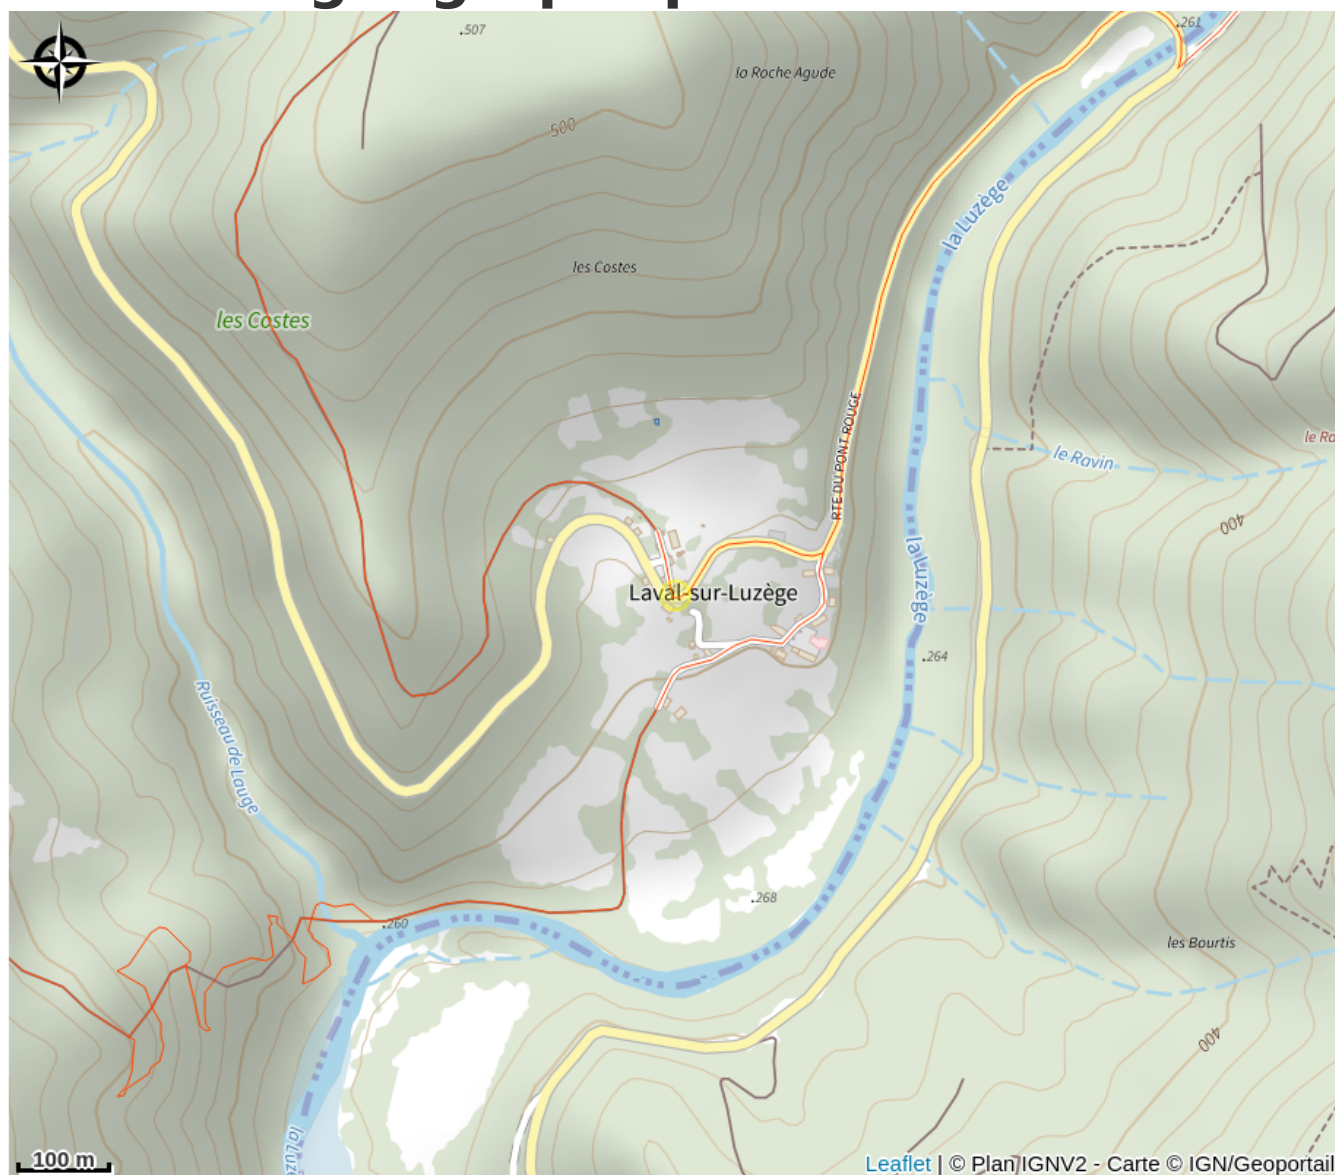

Categorie : Hébergement

Type d'usage : Hébergements
locatifs (meublés et chambres
d'hôtes)

Description

Petit chalet tout confort au bord de la rivière.

Rando Millevaches
NATURE EN LIMOUSIN

17 mars 2025 • Chalet •

Situation géographique

Rando Millevaches
NATURE EN LIMOUSIN

17 mars 2025 • Chalet •

Toutes les infos pratiques

Contact

Spontour

19550 SOURSAC

Parc
naturel
régional
de Millevaches
en Limousin

Rando Millevaches
NATURE EN LIMOUSIN

17 mars 2025 • Chalet •