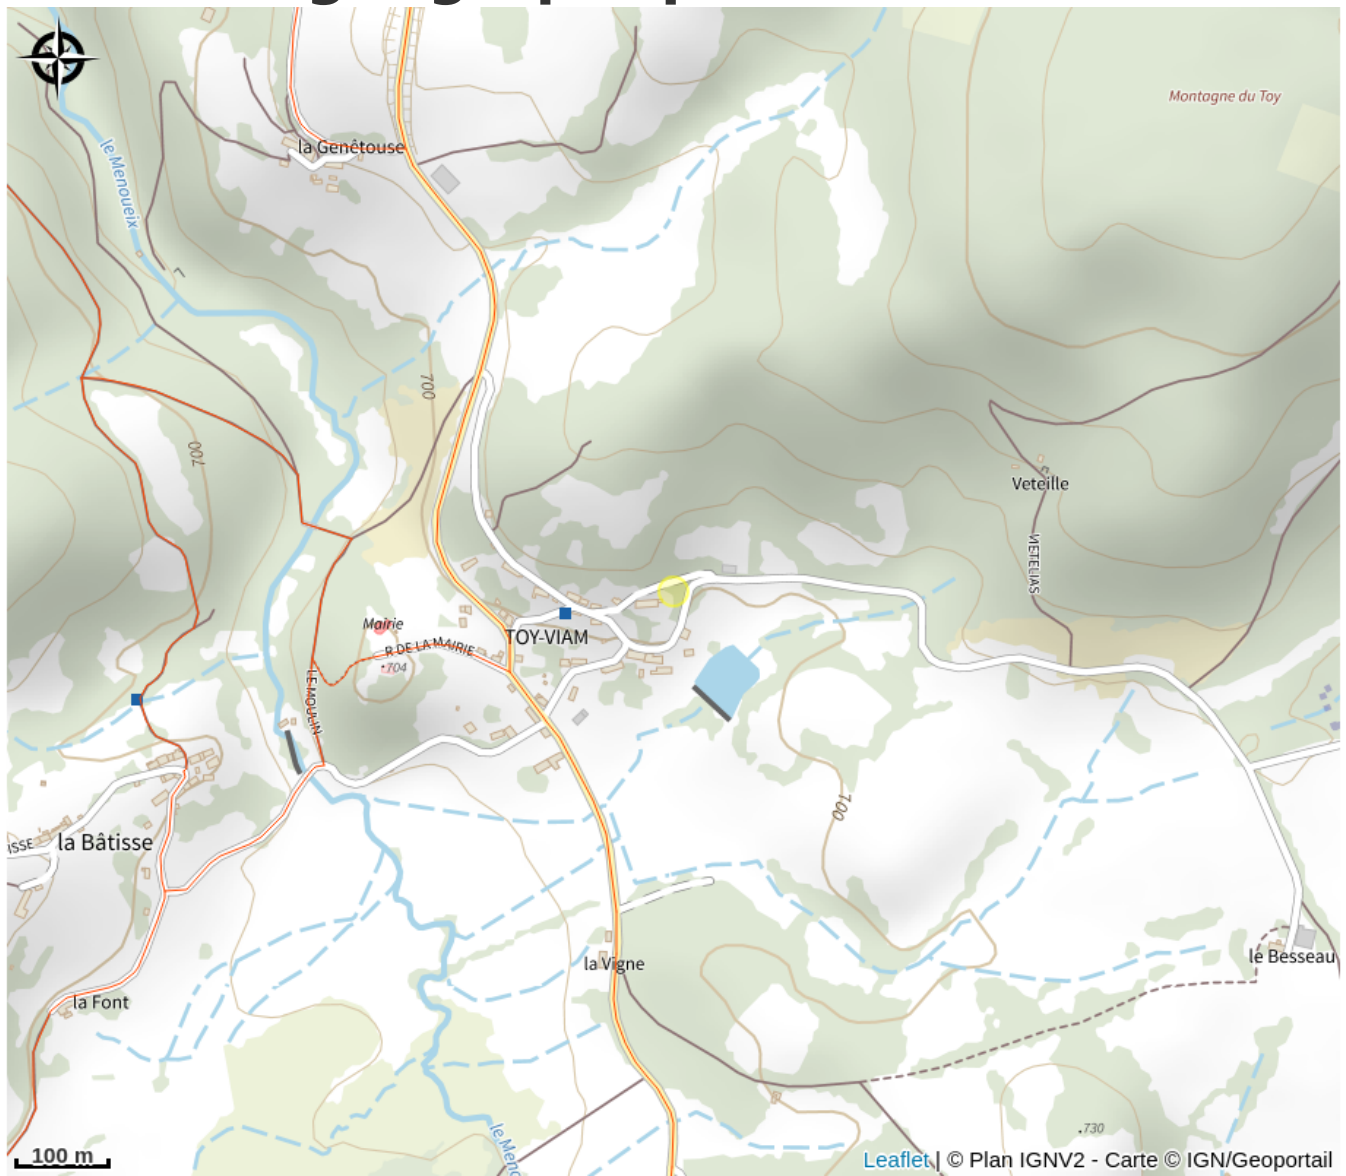

# Description

Au coeur du parc naturel régional de Millevaches en Limousin, maison indépendante sur grand terrain (6000 m<sup>2</sup>). A 6 km de Bugeat (Centre National d'Entrainement sportif). 2 chambres (2 lits 120, 1 lit 2 places) salle de séjour avec coin cuisine et coin salon, salle de bains, terrasse, chauffage électrique. Altitude 700 m.

Parc  
naturel  
régional  
de Millevaches  
en Limousin

*Rando Millevaches*  
NATURE EN LIMOUSIN

# Situation géographique

Parc  
naturel  
régional  
de Millevaches  
en Limousin

Rando Millevaches  
NATURE EN LIMOUSIN

1 mai 2024 • Location Gîtes de France - Réf : 19G4288 •