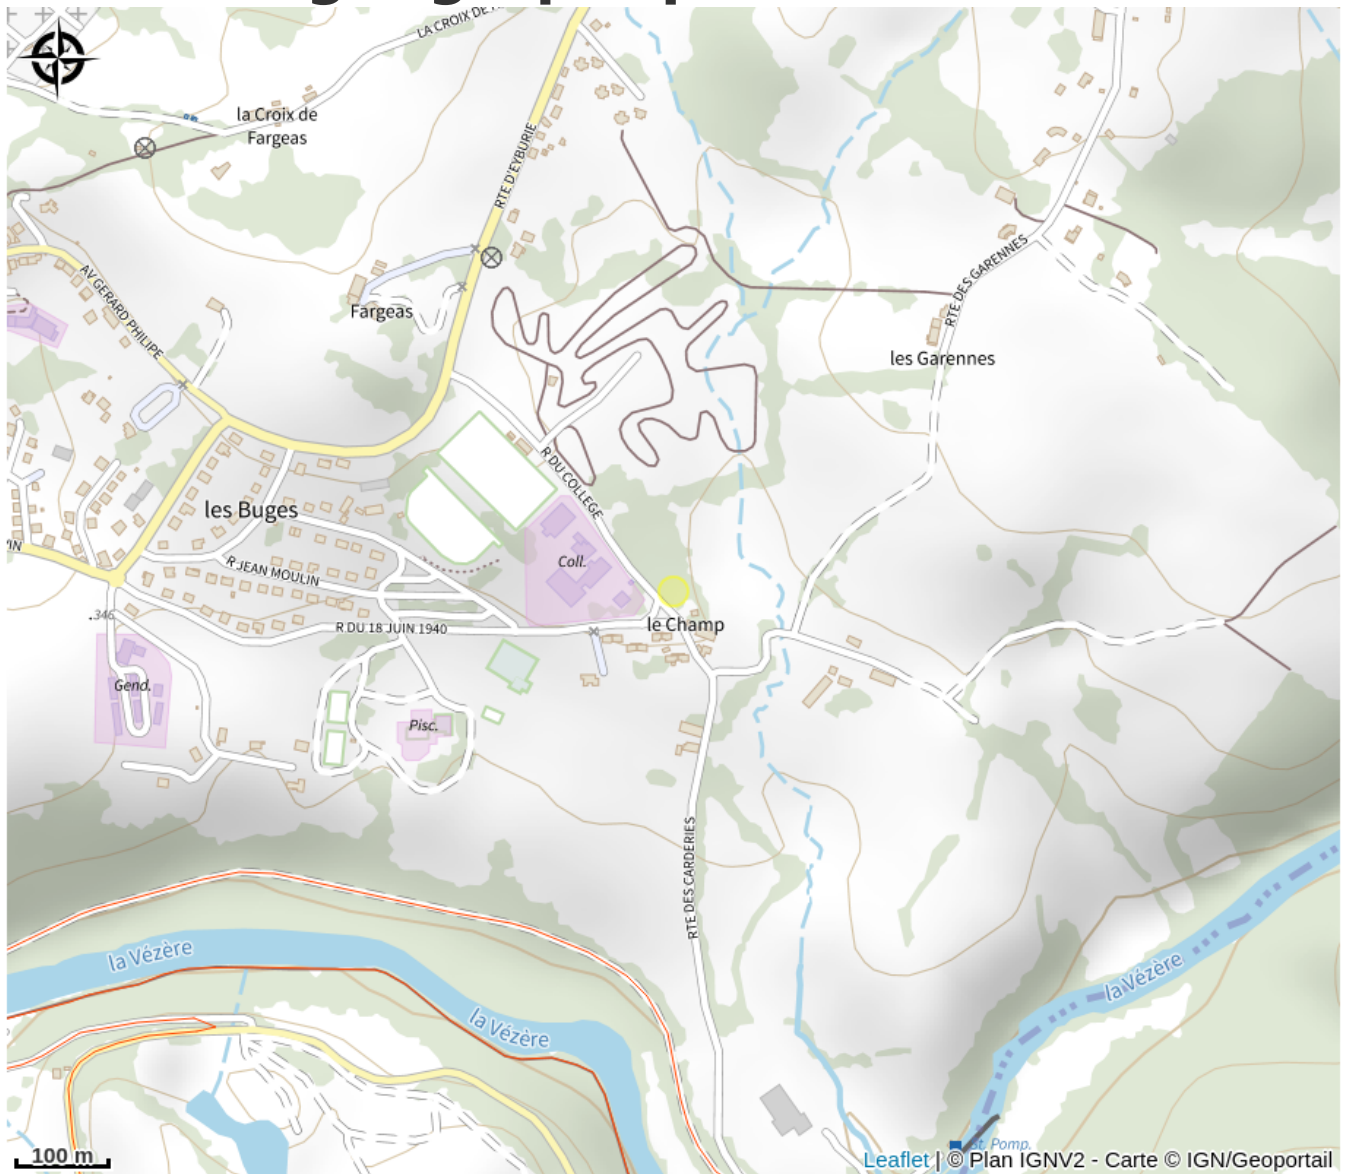

Parc  
naturel  
régional  
de Millevaches  
en Limousin

*Rando Millevaches*  
NATURE EN LIMOUSIN

6 mai 2024 • Gîte du Champ •

# Situation géographique

*Rando Millevaches*  
NATURE EN LIMOUSIN

6 mai 2024 • Gîte du Champ •

## Contact

Le Champ  
Le Champ  
19140 UZERCHE

*Rando Millevaches*  
NATURE EN LIMOUSIN

6 mai 2024 • Gîte du Champ •