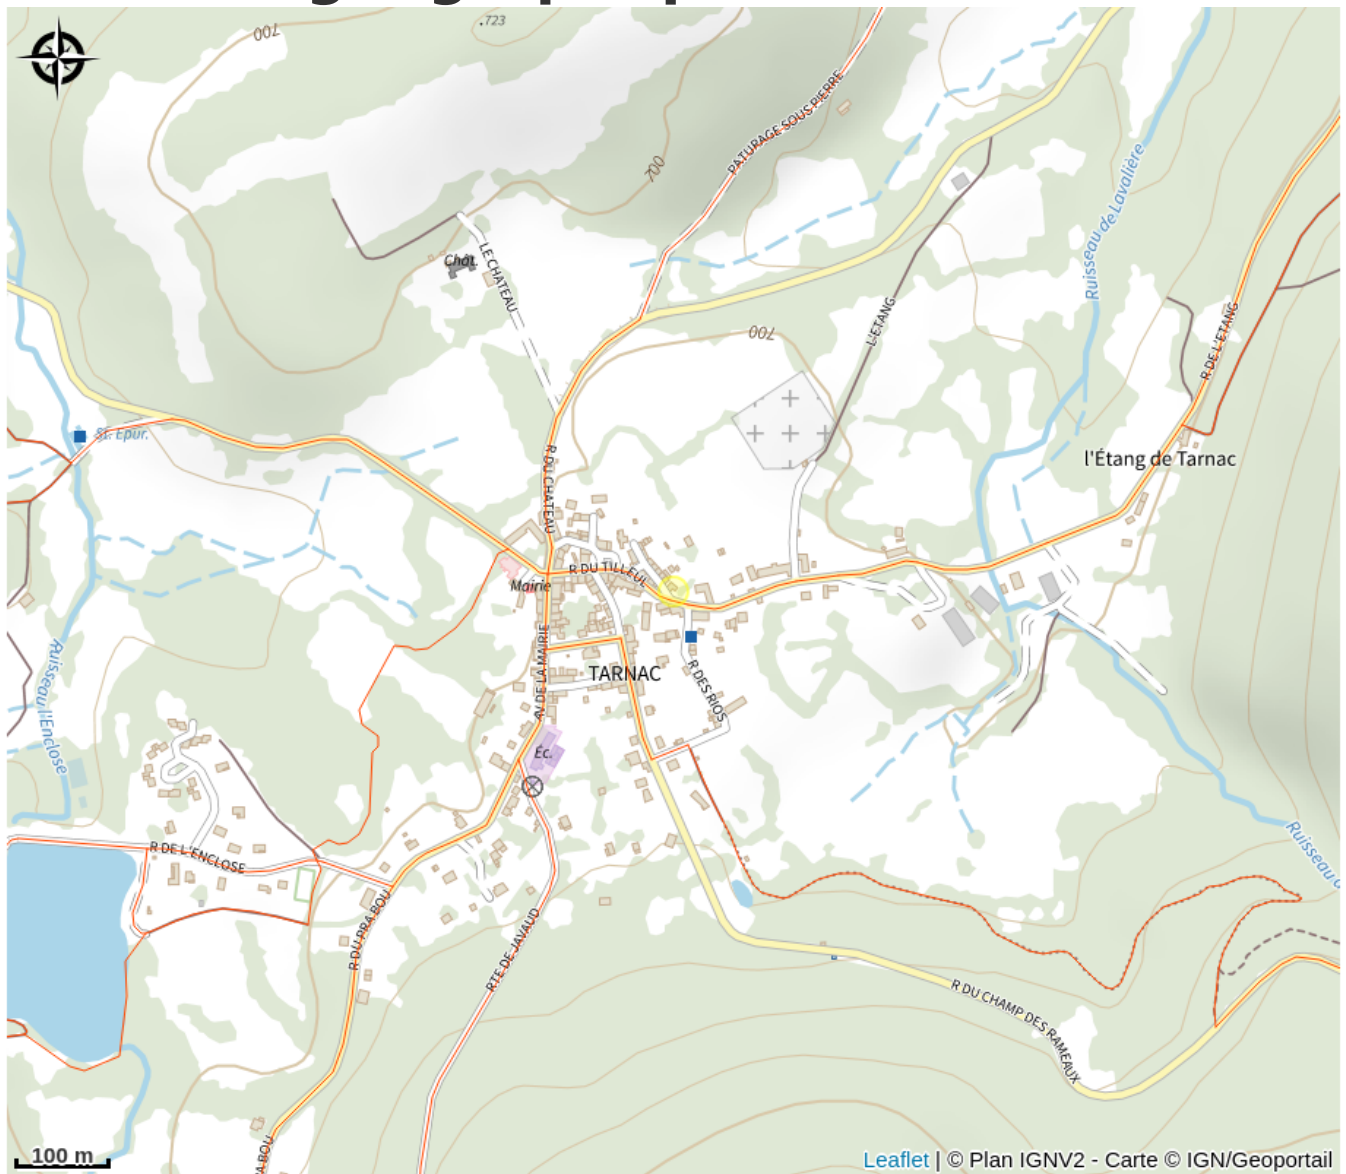

Infos pratiques

Categorie : Hébergement

Type d'usage : Hébergements
locatifs (meublés et chambres
d'hôtes)

Description

La Petite Maison se situe au cœur du bourg de Tarnac à proximité de tous commerces mais aussi au calme de la campagne Corrézienne. Le gîte est idéal pour les amoureux de la nature, de la verdure et de la campagne. Vous pourrez vous relaxer depuis sa cour entièrement close (animal accepté), profiter des petits-déjeuners ensoleillés et de longues soirées d'été avec calme et quiétude, après avoir profité de la plage aménagée et surveillée du lac de Tarnac. Toutes les activités sur le site du propriétaire. (Centre de Télétravail au bourg de Tarnac, à 50m du gîte.)

Rando Millevaches
NATURE EN LIMOUSIN

28 avr. 2024 • La Petite Maison •

Situation géographique

Rando Millevaches
NATURE EN LIMOUSIN

28 avr. 2024 • La Petite Maison •

Toutes les infos pratiques

Contact

2 bis rue de la Fontaine
2 bis rue de la Fontaine
19170 TARNAC

Rando Millevaches
NATURE EN LIMOUSIN

28 avr. 2024 • La Petite Maison •