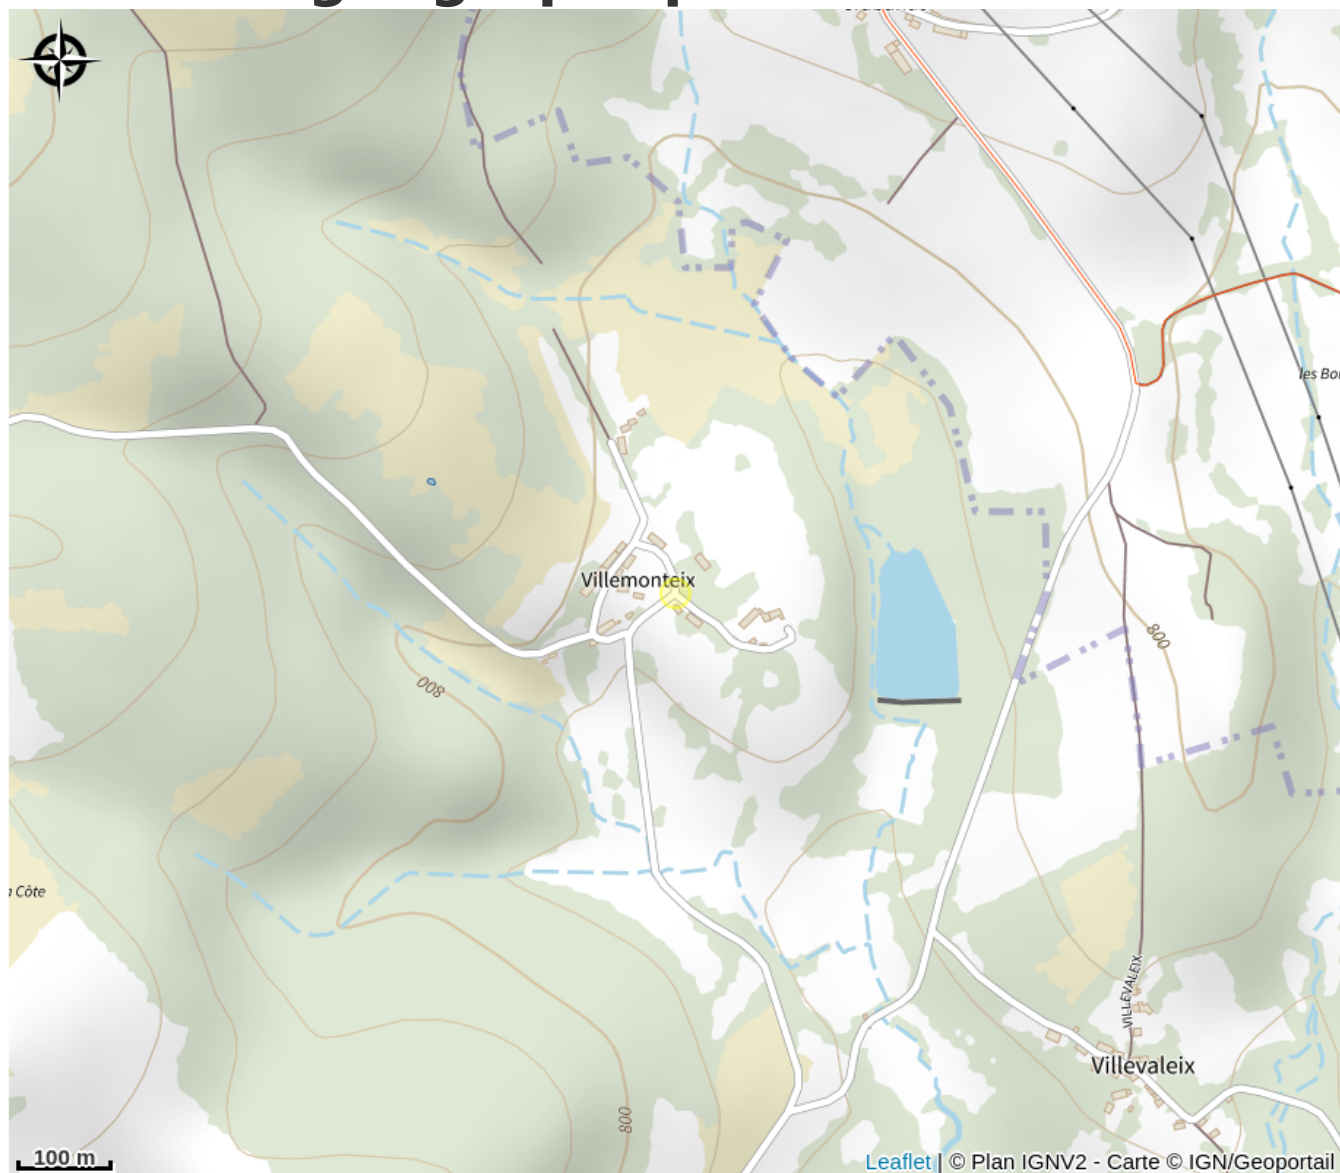

Description

Au coeur du plateau de Millevaches dans le parc naturel régional, pêche, randonnées, lac de Vassivière, à l'écart du village, coin tranquille, vue sur la vallée. Superficie habitable : 64 m²). 2 chambres (2 lits 90, 1 lit 140, lit bébé).

Parc
naturel
régional
de Millevaches
en Limousin

Rando Millevaches
NATURE EN LIMOUSIN

Situation géographique

Rando Millevaches
NATURE EN LIMOUSIN

27 juil. 2024 • Location Gîtes de France - Réf : 19G4234 •

Toutes les infos pratiques

Contact

Villemonteix
Villemonteix
19290 SAINT-SETIERS

Rando Millevaches
NATURE EN LIMOUSIN