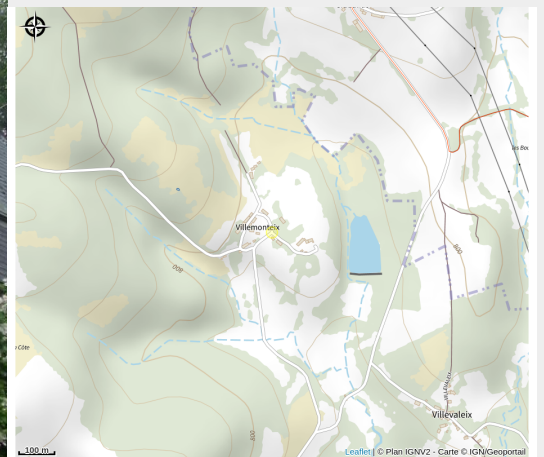

Location Gîtes de France - Réf : 19G4234

Parc de Millevaches en Limousin

Crédit photo : _19 (GDF 19)

Infos pratiques

Categorie : Hébergement

Type d'usage : Hébergements
locatifs (meublés et chambres
d'hôtes)

Description

Au coeur du plateau de Millevaches dans le parc naturel régional, pêche, randonnées, lac de Vassivière, à l'écart du village, coin tranquille, vue sur la vallée. Superficie habitable : 64 m²). 2 chambres (2 lits 90, 1 lit 140, lit bébé).

Parc
naturel
régional
de Millevaches
en Limousin

Rando Millevaches
NATURE EN LIMOUSIN

Situation géographique

Rando Millevaches
NATURE EN LIMOUSIN

27 juil. 2024 • Location Gîtes de France - Réf : 19G4234 •