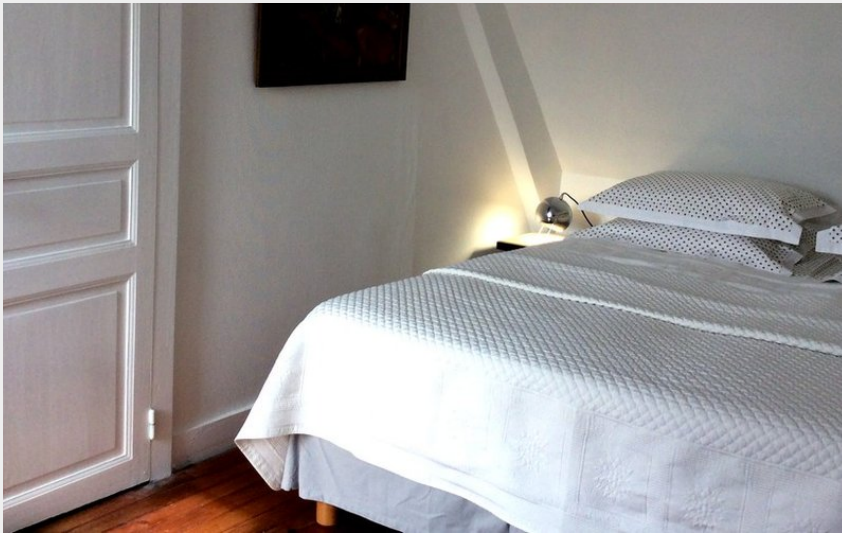

Chez Elles 3

Crédit photo : IMG_6789 (AD / Corrèze Tourisme)