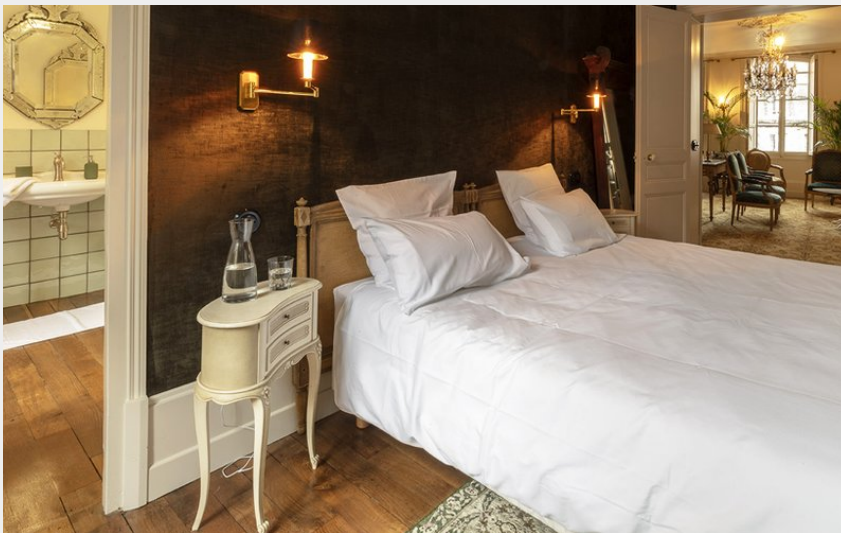

Chambres d'Hôtes "Hôtel de Colbert"

Sud Creuse - Aubusson - lac de Vassivière

Crédit photo : Chambres d'Hôtes "Hôtel de Colbert"_9 (©Hôtel de Colbert)