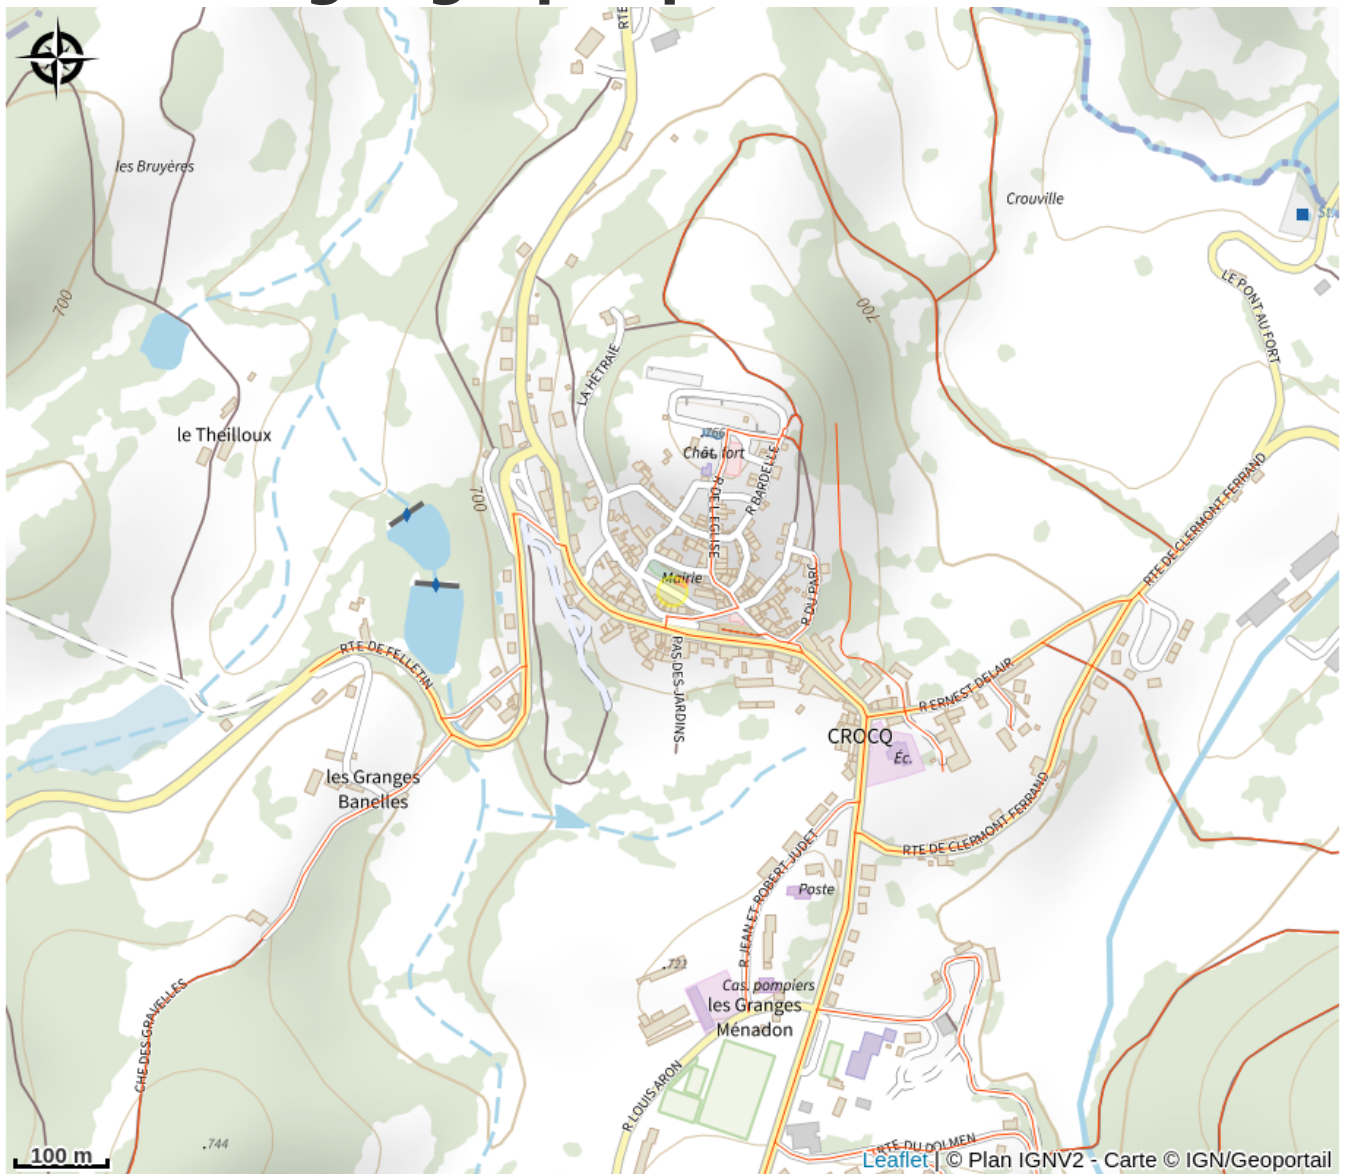

Categorie : Hébergement

Type d'usage : Hébergements
locatifs (meublés et chambres
d'hôtes)

Description

Chambre d'hôtes "La Marche des Bois". Ancienne ferme avec vue sur le paysage. Produits biologiques au petit déjeuner suivant disponibilités locales. 2 chambres avec chacune (1 lit 2 pl, salle d'eau - wc), salle commune ouvrant sur terrasse et jardin. Salon à l'étage des chambres. Parking. Accès Wifi.

Rando Millevaches
NATURE EN LIMOUSIN

23 avr. 2025 • LA MARCHE DES BOIS •

Situation géographique

Rando Millevaches
NATURE EN LIMOUSIN

23 avr. 2025 • LA MARCHÉ DES BOIS •

Toutes les infos pratiques

Contact

5 Laval
Laval
23260 CROCQ

Rando Millevaches
NATURE EN LIMOUSIN

23 avr. 2025 • LA MARCHÉ DES BOIS •