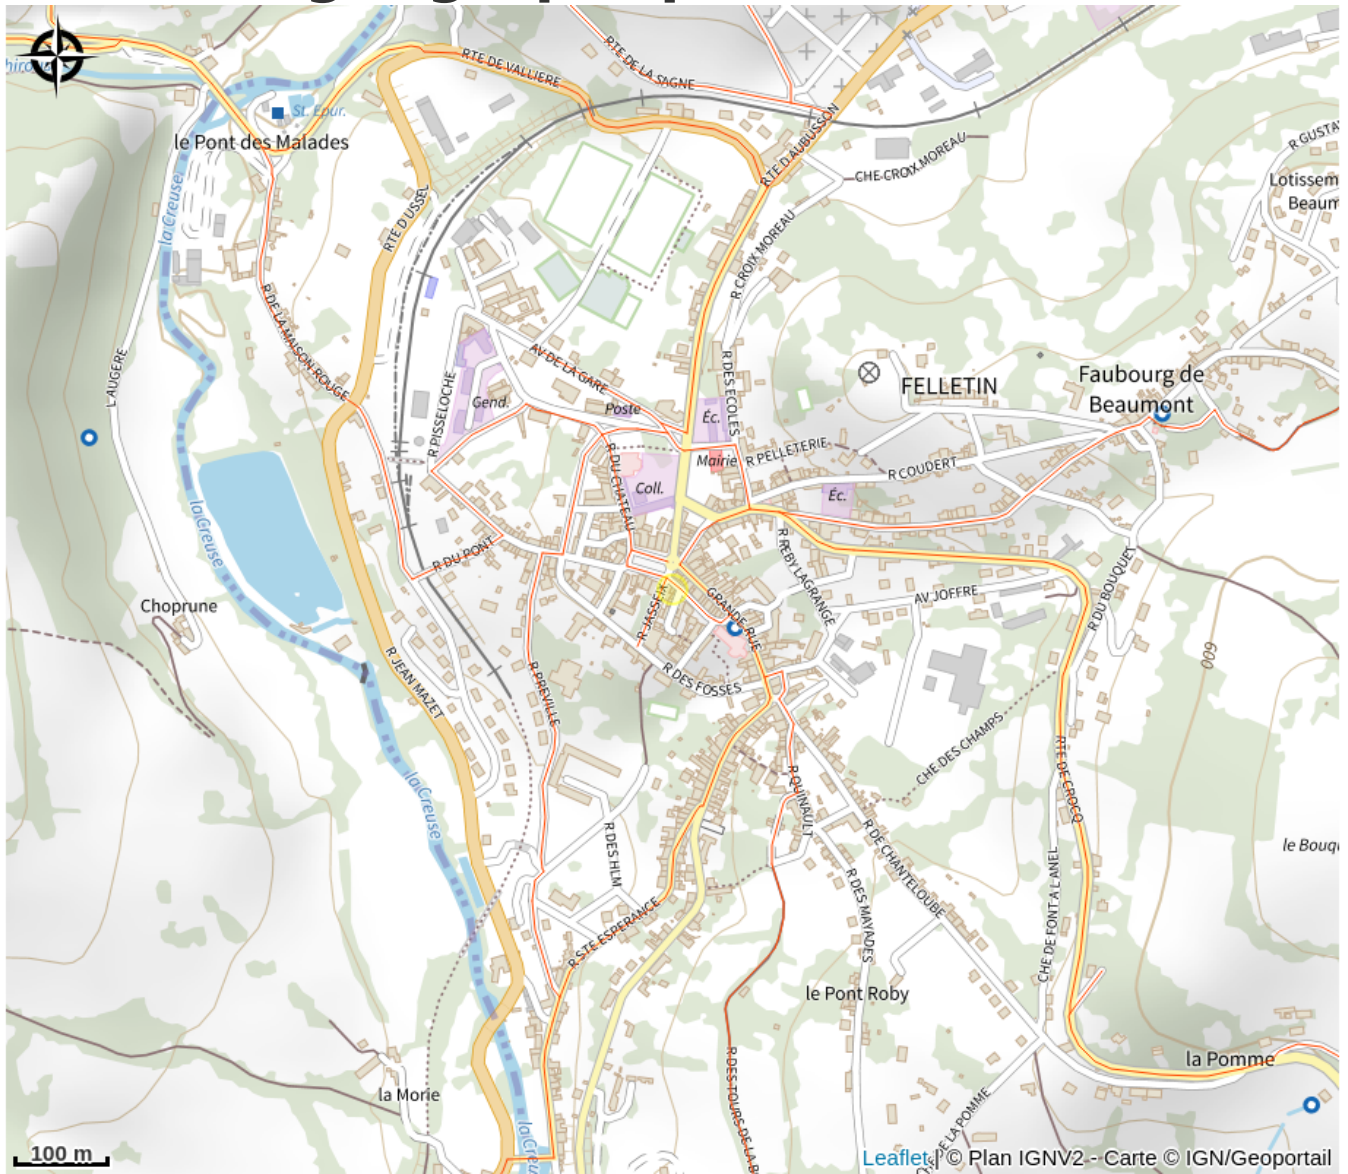

Situation géographique

Rando Millevaches
NATURE EN LIMOUSIN

30 avr. 2024 • Chambres d'Hôtes "Au Relais du Parc de Millevaches" •