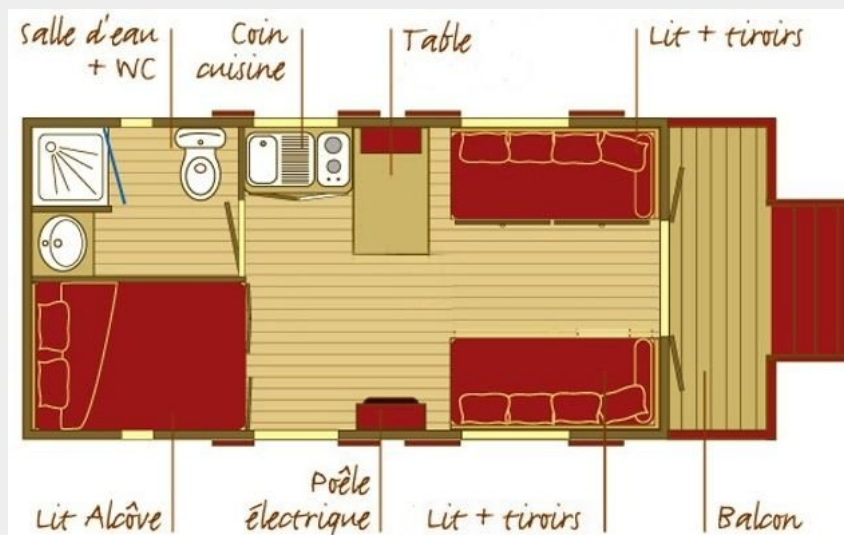

Roulottes de Campagne de l'Abbaye du Palais

Parc de Millevaches en Limousin

Crédit photo : Crédit photo Abbaye du Palais_7 (©AbbayePalais)

Infos pratiques

Categorie : Hébergement

Type d'usage : Hébergements
locatifs (meublés et chambres
d'hôtes)

Description

Véritable invitation au voyage et symbole d'un nouvel art de vivre, les 3 Roulottes de Campagne peuvent accueillir jusqu'à 12 personnes (4 personnes par roulotte).

Chaque roulotte est équipée d'une kitchenette, d'un lit double en alcôve et de 2 lit simples ainsi que d'une salle d'eau avec wc.