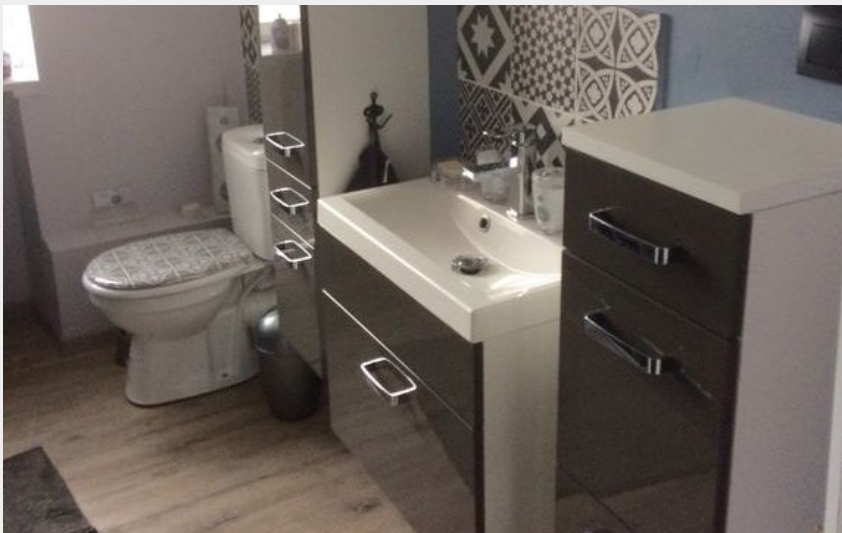

Location "Chez Valérie et Sébastien"

Sud Creuse - Aubusson - lac de Vassivière

Crédit photo : Meublé de Tourisme "Chez François et Stéphanie Rampignon"_7 (F. et S Rampignon)

Infos pratiques

Categorie : Hébergement

Type d'usage : Hébergements
locatifs (meublés et chambres
d'hôtes)