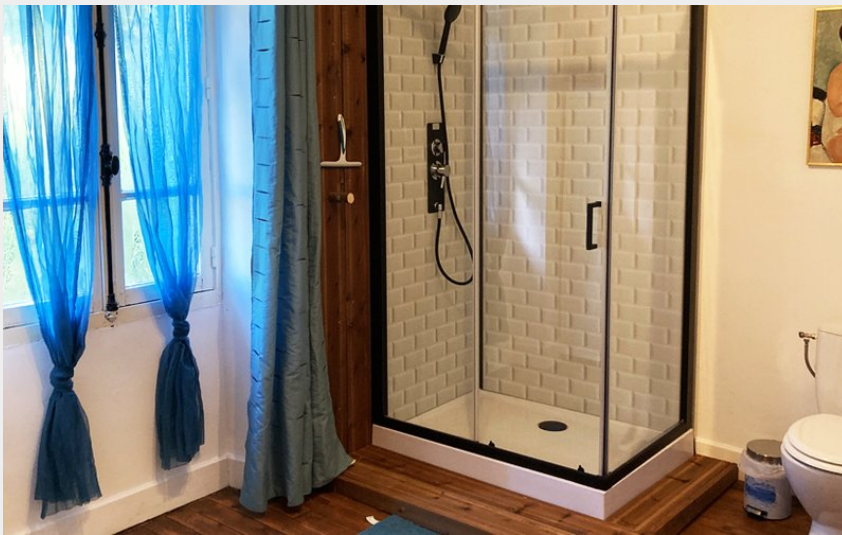

Location "Le Cousseix"

Parc de Millevaches en Limousin

Crédit photo : Meublé de Tourisme "Le Cousseix"_2 (©Jean LECLERCO)