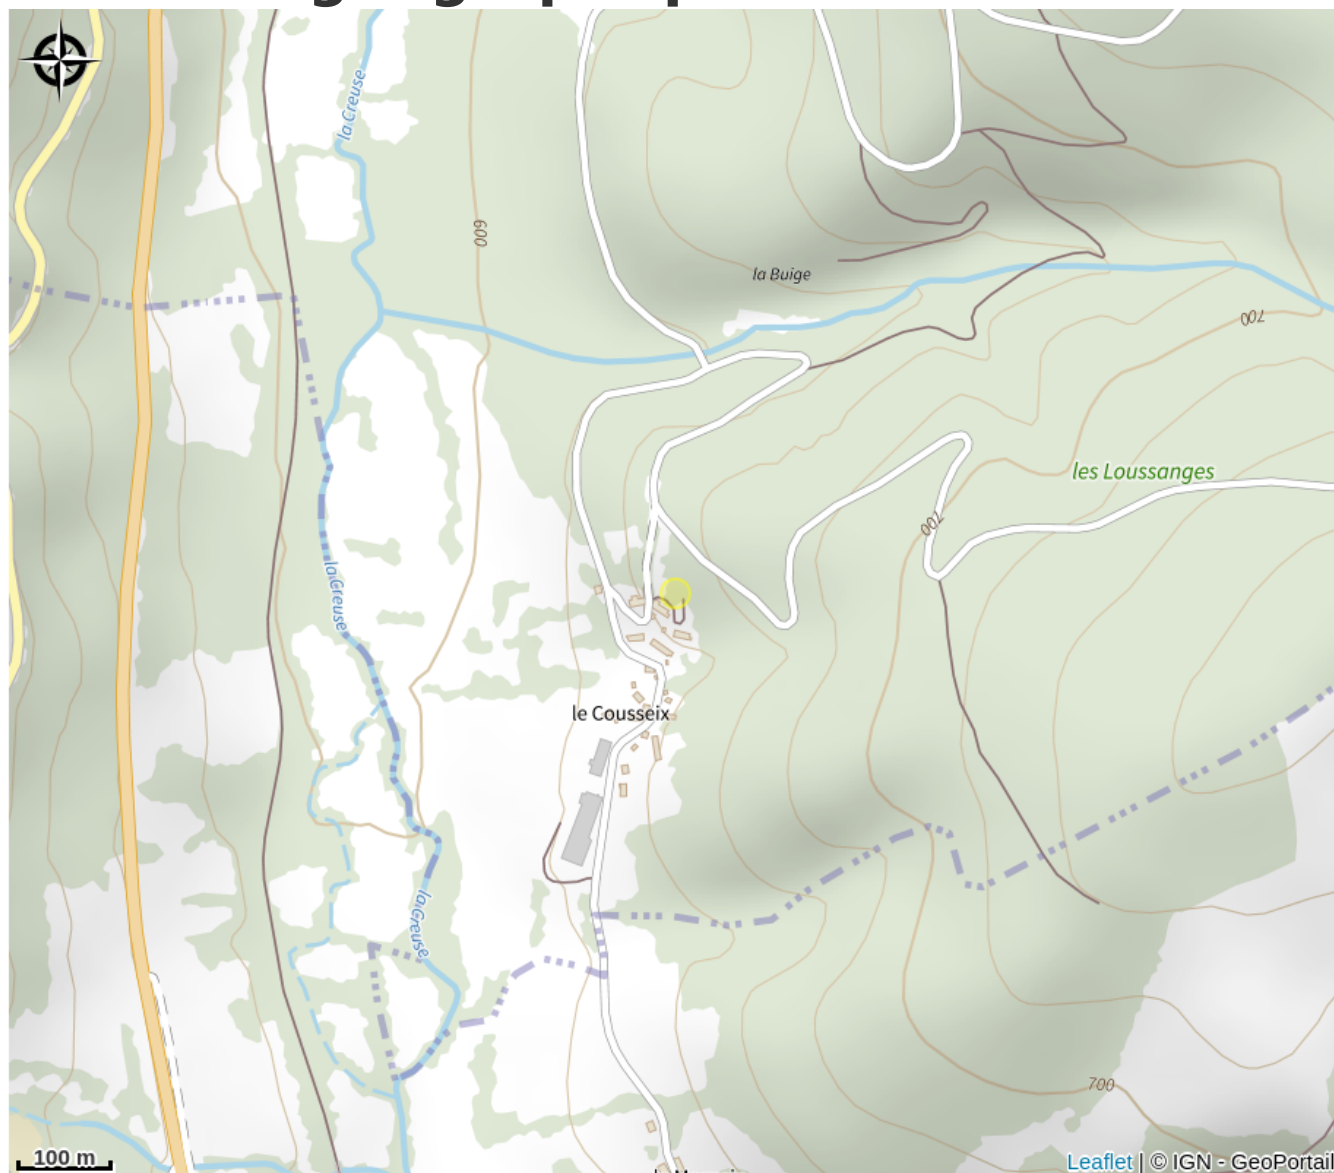

A proximité du marché de producteurs de Felletin le vendredi matin, de la Cité internationale de la tapisserie d'Aubusson, du lac de Vassivière, de grandes forêts où se promener...

A 15 minutes de toutes commodités.

Rando Millevaches
NATURE EN LIMOUSIN

27 juil. 2024 • Location "Le Cousseix" •

Situation géographique

Rando Millevaches
NATURE EN LIMOUSIN

27 juil. 2024 • Location "Le Cousseix" •

Toutes les infos pratiques

Contact

4 Le Cousseix

23500 CROZE

Rando Millevaches
NATURE EN LIMOUSIN

27 juil. 2024 • Location "Le Cousseix" •