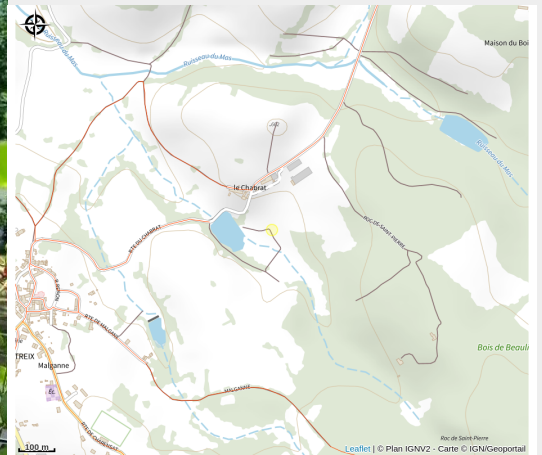

Infos pratiques

Categorie : Hébergement

Type d'usage : Hébergements
locatifs (meublés et chambres
d'hôtes)