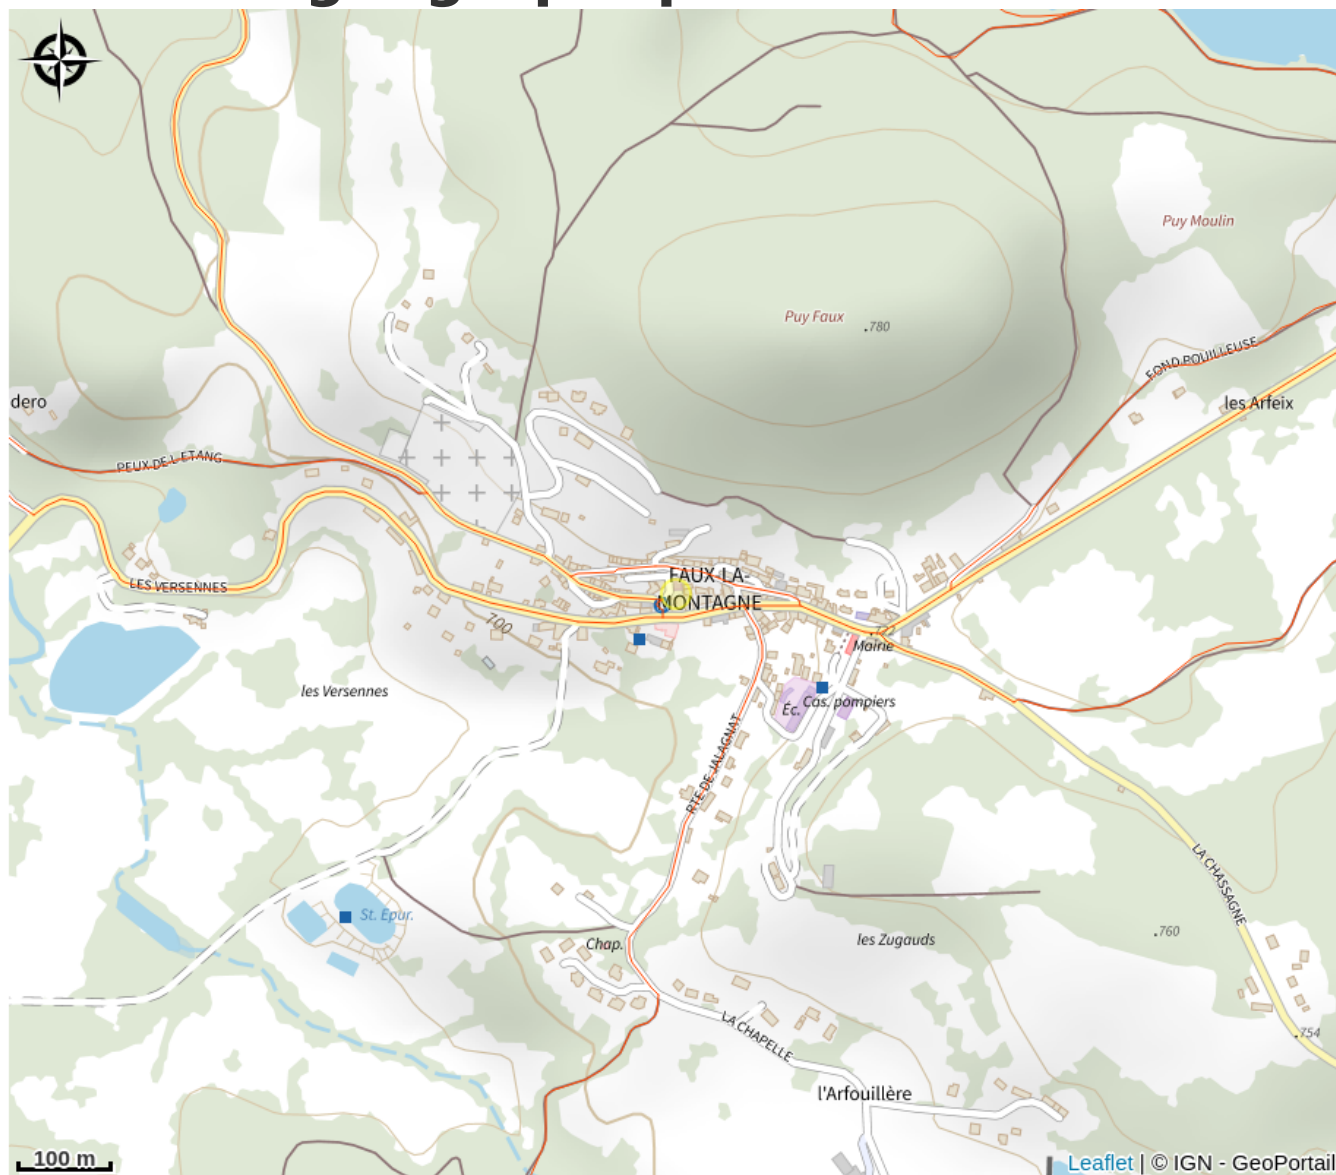

Description

Au coeur du Parc Naturel Régional de Millevaches et tout près du Lac de Vassivière, se trouve le petit bourg de Faux la Montagne et le gîte de la Fontaine, 6/7 pers. Une terrasse sur le devant de la maison et un jardin fleuri et ombragé (non attenant).

Rando Millevaches
NATURE EN LIMOUSIN

12 mars 2026 • Meublé de Tourisme TARRADE •

Situation géographique

Rando Millevaches
NATURE EN LIMOUSIN

12 mars 2026 • Meublé de Tourisme TARRADE •

Toutes les infos pratiques