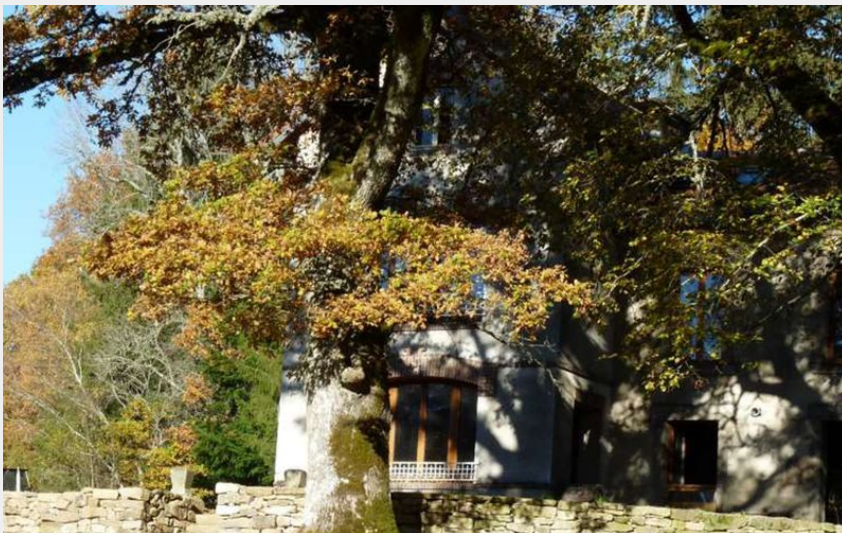

Gîte forestier du Chassaing

Parc de Millevaches en Limousin

Crédit photo : Meublé de Tourisme "Gîte forestier du Chassaing"_1 (christian Benoît)

Infos pratiques

Categorie : Hébergement

Type d'usage : Hébergements
locatifs (meublés et chambres
d'hôtes)

Description

Au cœur du Plateau de Millevaches, à seulement 15 minutes de Felletin, grand gîte de 200m², sans voisinage implanté dans un espace forestier de 12 hectares. Idéal pour cousinades, stages ou séjour au calme entre amis. Terrain de boules devant le gîte. Capacité d'accueil jusqu'à 15 pers - 6 chambres. Animaux acceptés. Logement entièrement équipé : Wifi, électroménager (four + four micro onde + chauffage central au bois). Terrasse et véranda.

Tarifs :

180 € en basse saison

220 € en haute saison

Séjour facturé à la nuitée.

Rando Millevaches
NATURE EN LIMOUSIN

1 mai 2024 • Gîte forestier du Chassaing •

Situation géographique

Parc
naturel
régional
de Millevaches
en Limousin