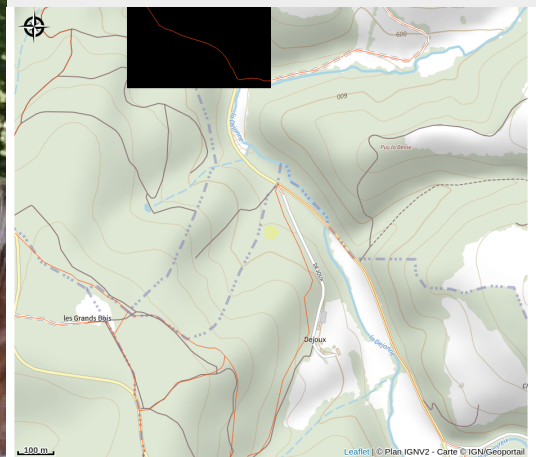

# La Jumenterie Pastorale - Gîte Accueil Paysan

Parc de Millevaches en Limousin

Crédit photo : Meublé de Tourisme "La Jumenterie Pastorale"\_1 (Meublé de Tourisme "La Jumenterie Pastorale")

# Description

A 8km d'Aubusson et 7km de Felletin, aux portes du Plateau de Millevaches. Gîte d'Accueil Paysan 5 pers. + lit bébé. Au milieu des bois et des étangs, venez partager un moment sur notre "île verte"... Respirez et écoutez... ! Sur place : visite et découverte de la ferme. Randonnée, cheval, pêche en étang privé... Élevage ovin viande et élevage de poneys Haflinger. Produits naturels de notre jardin. Tarif semaine : 280 à 320 €. Ouvert d'avril à octobre.

*Rando Millevaches*  
NATURE EN LIMOUSIN

# Situation géographique

*Rando Millevaches*  
NATURE EN LIMOUSIN