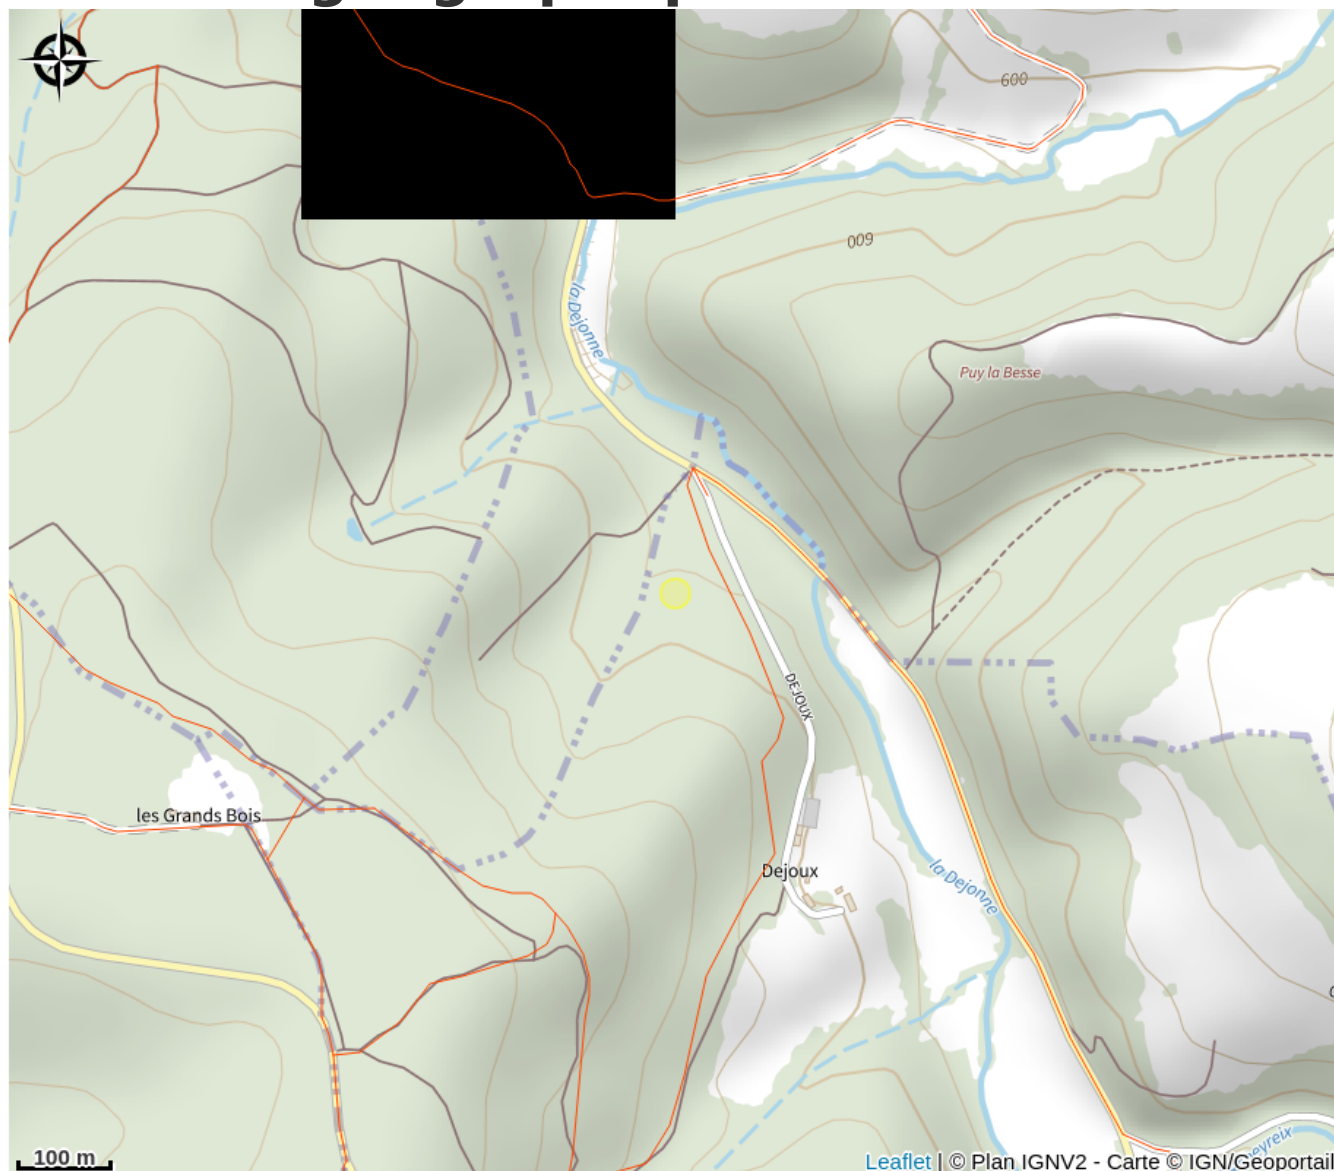

# Description

A 8km d'Aubusson et 7km de Felletin, aux portes du Plateau de Millevaches. Gîte d'Accueil Paysan 5 pers. + lit bébé. Au milieu des bois et des étangs, venez partager un moment sur notre "île verte"... Respirez et écoutez... ! Sur place : visite et découverte de la ferme. Randonnée, cheval, pêche en étang privé... Élevage ovin viande et élevage de poneys Haflinger. Produits naturels de notre jardin. Tarif semaine : 280 à 320 €. Ouvert d'avril à octobre.

*Rando Millevaches*  
NATURE EN LIMOUSIN

# Situation géographique

*Rando Millevaches*  
NATURE EN LIMOUSIN